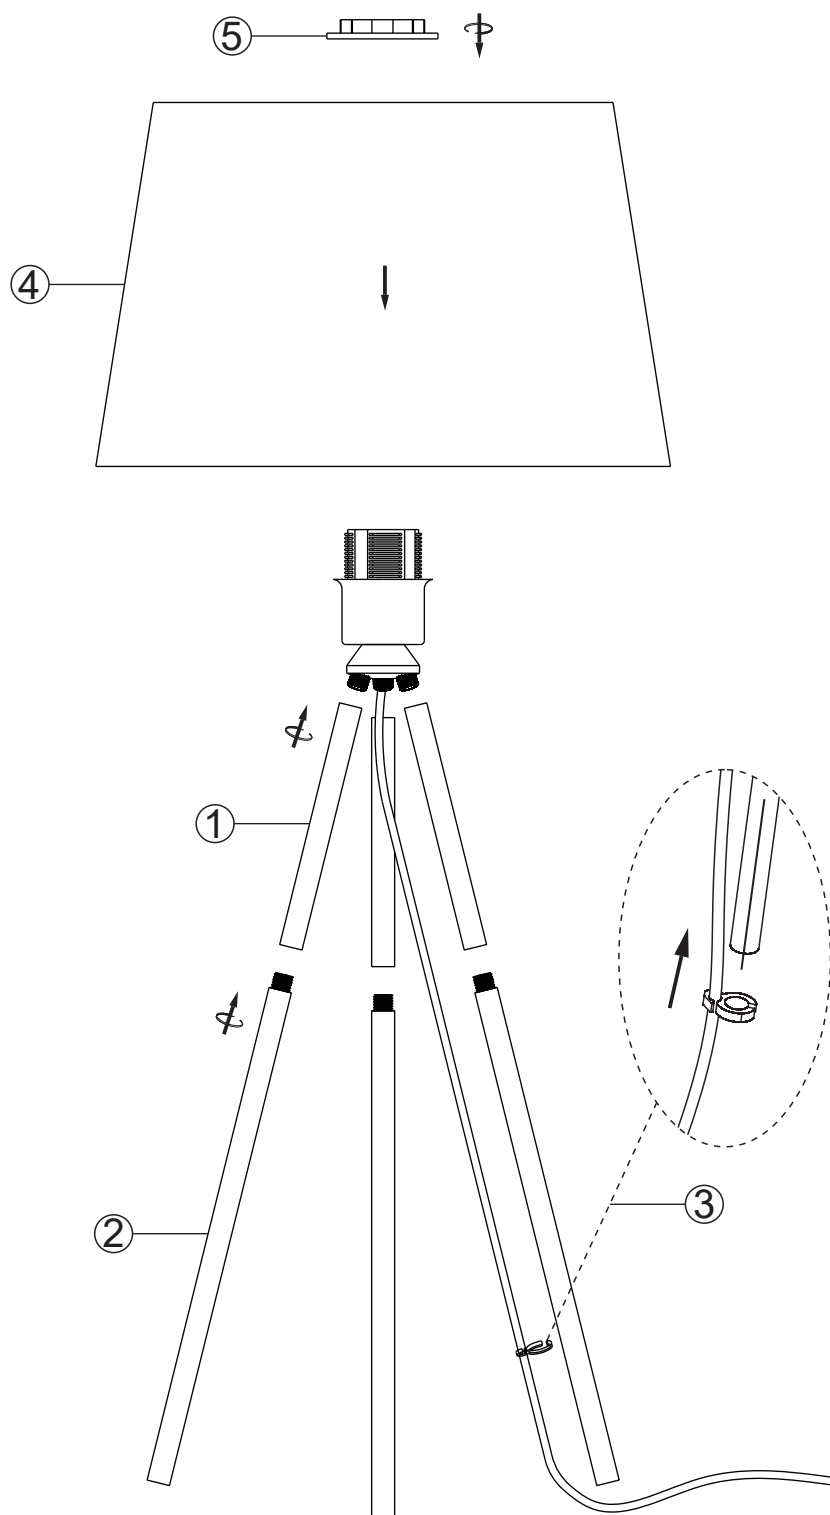

INSTALLATION INSTRUCTION

Výrobce/Výrobca:
Solight Holding, s.r.o.
Na Brně 1972
Hradec Králové
500 06
Česká republika