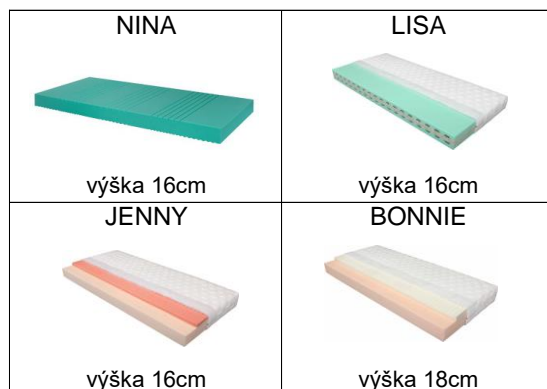

| Matrace čalouněné látkou Verona | | | | | | | | | |
|---------------------------------|---------|--------------------------|---------|-----------------------|---------|--------------------------|---------|----------|------|
| Poločalouněné matrace | | | | Celočalouněné matrace | | | | | |
| Rovná 90x200 cm | | Půlená rovná 2x45x200 cm | | Rovná 90x200 cm | | Půlená rovná 2x45x200 cm | | | |
| obj. č. | cena | obj. č. | cena | obj. č. | cena | obj. č. | cena | obj. č. | cena |
| ECO | ZMB01KV | 6 969,- | ZMB02KV | 8 022,- | ZMB01CV | 7 374,- | ZMB02CV | 8 346,- | |
| PLUS | ZMB03KV | 8 022,- | ZMB04KV | 9 158,- | ZMB03CV | 8 427,- | ZMB04CV | 9 482,- | |
| COMFORT | ZMB05KV | 9 563,- | ZMB06KV | 10 778,- | ZMB05CV | 9 968,- | ZMB06CV | 11 183,- | |

Cena matrace 80x200 cm je stejná jako 90x200 cm

Cena matrace 2x40x200 cm je stejná jako 2x45x200 cm

Prodloužení matrace na 220 cm za příplatek 20 %

MATRACE Noon

|  | Matrace s potahem New Jersey | | | |
|---|------------------------------|---------|----------------------------|---------|
| | Rovná 90x200 cm | | Půlená ZKOSENÁ 2x45x200 cm | |
| | obj. č. | cena | obj. č. | cena |
| LISA | ZMJ22 | 6 359,- | ZMJ24 | 7 139,- |
| NINA | ZMJ72 | 6 903,- | ZMJ74 | 7 684,- |
| JENNY | ZMJ42 | 7 201,- | ZMJ44 | 7 979,- |
| BONNIE | ZMJ52 | 8 542,- | ZMJ54 | 9 346,- |