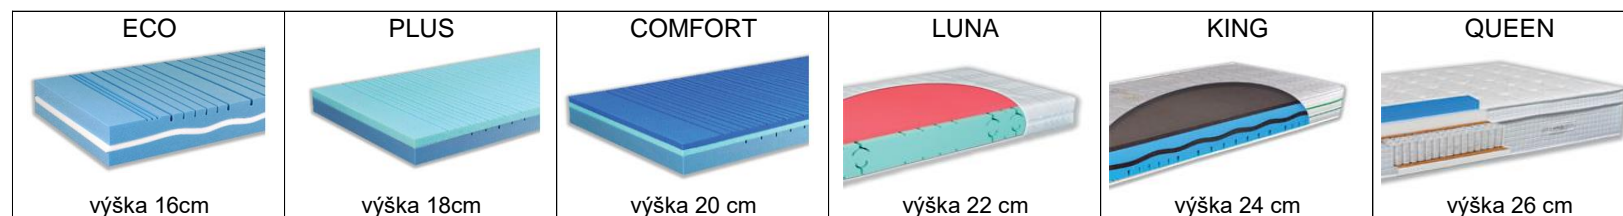

Matrace čalouněné látkami Bombay									
Poločalouněné matrace				Celočalouněné matrace					
Rovná 90x200 cm		Půlená rovná 2x45x200 cm		Rovná 90x200 cm		Půlená rovná 2x45x200 cm			
obj. č.	cena	obj. č.	cena	obj. č.	cena	obj. č.	cena	obj. č.	cena
ECO	ZMB01KB	5 807,-	ZMB02KB	6 685,-	ZMB01CB	6 146,-	ZMB02CB	6 956,-	
PLUS	ZMB03KB	6 685,-	ZMB04KB	7 631,-	ZMB03CB	7 024,-	ZMB04CB	7 901,-	
COMFORT	ZMB05KB	7 969,-	ZMB06KB	8 981,-	ZMB05CB	8 306,-	ZMB06CB	9 320,-	

Matrace čalouněné látkou Verona									
Poločalouněné matrace				Celočalouněné matrace					
Rovná 90x200 cm		Půlená rovná 2x45x200 cm		Rovná 90x200 cm		Půlená rovná 2x45x200 cm			
obj. č.	cena	obj. č.	cena	obj. č.	cena	obj. č.	cena	obj. č.	cena
ECO	ZMB01KV	6 969,-	ZMB02KV	8 022,-	ZMB01CV	7 374,-	ZMB02CV	8 346,-	
PLUS	ZMB03KV	8 022,-	ZMB04KV	9 158,-	ZMB03CV	8 427,-	ZMB04CV	9 482,-	
COMFORT	ZMB05KV	9 563,-	ZMB06KV	10 778,-	ZMB05CV	9 968,-	ZMB06CV	11 183,-	

Cena matrace 80x200 cm je stejná jako 90x200 cm

Cena matrace 2x40x200 cm je stejná jako 2x45x200 cm

Prodloužení matrace na 220 cm za příplatek 20 %