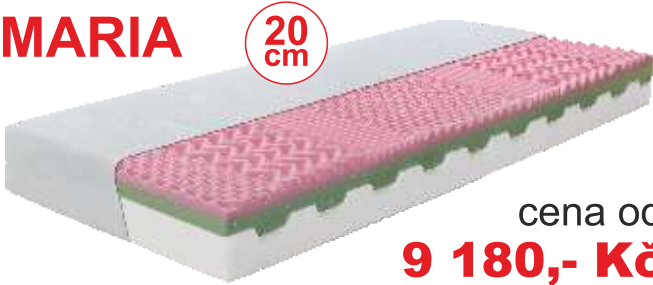

## LARISA

16 cm  
18 cm

- Sendvičová matrace se zpevňující středovou deskou
- Speciální prořez pro odvod vlhkosti a potu z jádra matrace
- Možnost výběru výšky 16 cm nebo 18 cm
- Snímatelný a pratelný potah Minimitch

## DAMIN

18 cm

- Oboustranná matrace – měkkí a tužší strana
- Speciální prořez pro odvod vlhkosti a potu z jádra matrace
- Snímatelný a pratelný potah Astra

cena od  
**7 080,- Kč**

## MARIA

20 cm

- Lehací vrstva z paměťové pěny
- Změkčená ramenní zóna zmírňuje otláčení ramen při spánku na boku
- Masážní povrch pro lepší prokrvení svalstva
- Snímatelný a pratelný potah Aloa Vera

cena od  
**9 180,- Kč**