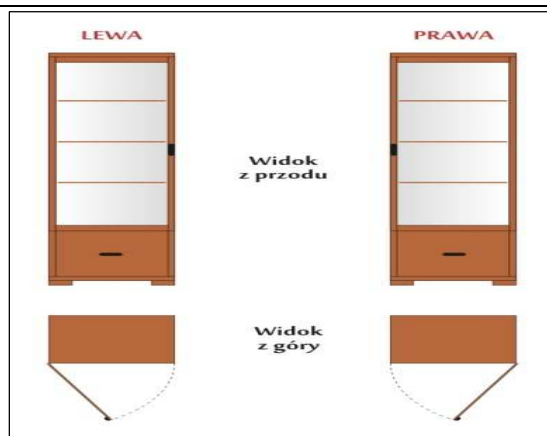

lp.	foto nebo nákres	index	název / popis prvku	barva	šířka	výška	hloubka	MOC s DPH
35		OCE 129	Jídelní stůl STM 3	wenge, sonoma	140 (220)	80	78	6 830
36		OCE 130	Jídelní stůl STM 5	wenge, sonoma	140 (220)	90	78	7 040
37		OCE 131	Jídelní stůl STM 7	wenge, sonoma	160 (240)	90	78	7 320

lp.	osvětlení	index	název / popis prvku	k modelu:	MOC s DPH
1		OS3	osvětlení diodové 3 bodové	OCE009; OCE010; OCE031; OCE032	1 200
2		OS6	osvětlení diodové 6 bodové	OCE023; OCE035; OCE 035a	1 990

1	skleněné police	PS 09, 10	Police skleněné do OCE 009 a OCE 010	290
2		PS 23	Police skleněné do OCE 023	520
3		PS 31, 32	Police skleněné do OCE 031 a OCE 032	350
4		PS 35	Police skleněné do OCE 035	520
5		PS 35a	Police skleněné do OCE 035a	630

Barvy:

K15 Wenge

K20 Sonoma