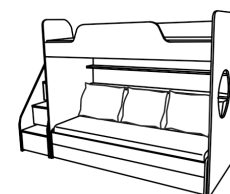

zostava DUO 100 (schody + 1-lôžko)

		cenová skupina látky	
		III.	IV.
HL100	Horné lôžko š.100cm PLAY bez matraca Horné lôžko PLAY s roštom bez matraca	7 650	7 650
MHL100	Matrac horného lôžka PLAY 100 hr. 9 cm š.100cm	3 180	3 340
S1L90-UM	Spodné 1-lôžko PLAY 90 pre matrac 90x200cm s U-úložným priestorom + výklopný rošt M- masív v ráme	5 720	5 720
M1L90	Matrac v látke do spodného 1-lôžka PLAY S1L90	2 670	2 820
SCH	Schody s úložným priestorom PLAY	6 910	6 910
spolu zostava DUO 100 :		26 130	26 440

zostava KOMBI 100 (s 2-lôžkom rozkladac

		cenová skupina látky	
		III.	IV.
HL100	Horné lôžko š.100cm PLAY bez matraca Horné lôžko PLAY s roštom bez matraca	7 650	7 650
MHL100	Matrac horného lôžka PLAY 100 hr. 9 cm š.100cm	3 180	3 340
S2LR	Spodné 2-lôžko PLAY (MINOS 80) bez matracov, rozkladacie	7 330	7 330
SMop11	Sada matracov s opierkovým matracom hr. 11 cm	7 310	7 630
SM9	Sada dvoch matracov hr. 9 cm PLAY 80	4 810	5 130
3V	SADA vankúšov 3 kusy 67 x 53 cm	1 200	1 350
RP	Rebrík PLAY	2 480	2 480
spolu zostava KOMBI 100 : s matracmi SMop11		27 950	28 430
spolu zostava KOMBI 100 : s matracmi SM9 + 3V		26 650	27 280

zostava KOMBI 100 (schody + 2-lôžko roz

		cenová skupina látky	
		III.	IV.
HL100	Horné lôžko š.100cm PLAY bez matraca Horné lôžko PLAY s roštom bez matraca	7 650	7 650
MHL100	Matrac horného lôžka PLAY 100 hr. 9 cm š.100cm	3 180	3 340
S2LR	Spodné 2-lôžko PLAY (MINOS 80) bez matracov, rozkladacie	7 330	7 330
SMop11	Sada matracov s opierkovým matracom hr. 11 cm	7 310	7 630
SM9	Sada dvoch matracov hr. 9 cm PLAY 80	4 810	5 130
3V	SADA vankúšov 3 kusy 67 x 53 cm	1 200	1 350
SCH	Schody s úložným priestorom PLAY	6 910	6 910
spolu zostava KOMBI 100 : s matracmi SMop11		32 380	32 860
spolu zostava KOMBI 100 : s matracmi SM9 + 3V		31 080	31 710