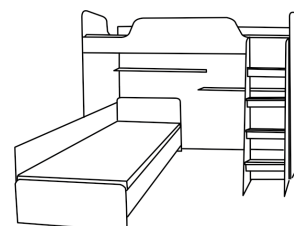

Modulový systém TEENAGER + doplnky :

Provedení DTD lamino: Pino Aurelio

zostava DUO 80 (s 1-lôžkom)

		cenová skupina látky	
		III.	IV.
HL80	Horné lôžko š.80cm PLAY bez matrac Horné lôžko PLAY s roštom bez matrac	7 210	7 210
MHL80	Matrac horného lôžka PLAY 80 hr. 9 cm š.80cm	2 860	3 030
S1L90-UM	Spodné 1-lôžko PLAY 90 pre matrac 90x200cm s U-úložným priestorom + výklopný rošt M- masív v ráme	5 720	5 720
M1L90	Matrac v látke do spodného 1-lôžka PLAY S1L90	2 670	2 820
RP	Rebrík PLAY	2 480	2 480
spolu zostava DUO 80 :		20 940	21 260

Najlacnejšie prevedenie s rebríkom

zostava DUO 80 (s 1-lôžkom so zástenou)

		cenová skupina látky	
		III.	IV.
HL80	Horné lôžko š.80cm PLAY bez matrac Horné lôžko PLAY s roštom bez matrac	7 210	7 210
MHL80	Matrac horného lôžka PLAY 80 hr. 9 cm š.80cm	2 860	3 030
S1L90-UMZ	Spodné 1-lôžko PLAY 90 pre matrac 90x200cm s U-úložn. priest. + výklopný rošt M- masív v ráme+Z-zástena	5 990	5 990
M1L90	Matrac v látke do spodného 1-lôžka PLAY S1L90	2 670	2 820
RP	Rebrík PLAY	2 480	2 480
spolu zostava DUO 80 :		21 210	21 530

zostava DUO 100 (s 1-lôžkom)

		cenová skupina látky	
		III.	IV.
HL100	Horné lôžko š.100cm PLAY bez matrac Horné lôžko PLAY s roštom bez matrac	7 650	7 650
MHL100	Matrac horného lôžka PLAY 100 hr. 9 cm š.100cm	3 180	3 340
S1L90-UM	Spodné 1-lôžko PLAY 90 pre matrac 90x200cm s U-úložným priestorom + výklopný rošt M- masív v ráme	5 720	5 720
M1L90	Matrac v látke do spodného 1-lôžka PLAY S1L90	2 670	2 820
RP	Rebrík PLAY	2 480	2 480
spolu zostava DUO 100 :		21 700	22 010