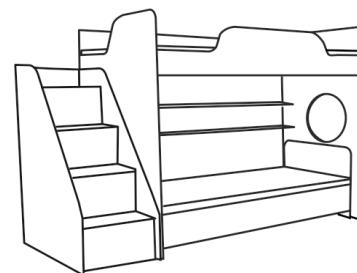

Najlacnejšie prevedenie s rebríkom

zostava DUO 80 (s 1-lôžkom so zástenou)

		cenová skupina látky	
		III.	IV.
HL80	Horné lôžko š.80cm PLAY bez matrac Horné lôžko PLAY s roštom bez matrac	7 210	7 210
MHL80	Matrac horného lôžka PLAY 80 hr. 9 cm š.80cm	2 860	3 030
S1L90-UMZ	Spodné 1-lôžko PLAY 90 pre matrac 90x200cm s U-úložn. priest. + výklopný rošt M- masív v ráme+Z-zástena	5 990	5 990
M1L90	Matrac v látke do spodného 1-lôžka PLAY S1L90	2 670	2 820
RP	Rebrík PLAY	2 480	2 480
spolu zostava DUO 80 :		21 210	21 530

zostava DUO 100 (s 1-lôžkom)

		cenová skupina látky	
		III.	IV.
HL100	Horné lôžko š.100cm PLAY bez matrac Horné lôžko PLAY s roštom bez matrac	7 650	7 650
MHL100	Matrac horného lôžka PLAY 100 hr. 9 cm š.100cm	3 180	3 340
S1L90-UM	Spodné 1-lôžko PLAY 90 pre matrac 90x200cm s U-úložným priestorom + výklopný rošt M- masív v ráme	5 720	5 720
M1L90	Matrac v látke do spodného 1-lôžka PLAY S1L90	2 670	2 820
RP	Rebrík PLAY	2 480	2 480
spolu zostava DUO 100 :		21 700	22 010

zostava DUO 100 (s 1-lôžkom so zástenou)

		cenová skupina látky	
		III.	IV.
HL100	Horné lôžko š.100cm PLAY bez matrac Horné lôžko PLAY s roštom bez matrac	7 650	7 650
MHL100	Matrac horného lôžka PLAY 100 hr. 9 cm š.100cm	3 180	3 340
S1L90-UMZ	Spodné 1-lôžko PLAY 90 pre matrac 90x200cm s U-úložn. priest. + výklopný rošt M- masív v ráme+Z-zástena	5 990	5 990
M1L90	Matrac v látke do spodného 1-lôžka PLAY S1L90	2 670	2 820
RP	Rebrík PLAY	2 480	2 480
spolu zostava DUO 100 :		21 970	22 280

zostava DUO 100 (schody + 1-lôžko)

		cenová skupina látky	
		III.	IV.
HL100	Horné lôžko š.100cm PLAY bez matraca Horné lôžko PLAY s roštom bez matraca	7 650	7 650
MHL100	Matrac horného lôžka PLAY 100 hr. 9 cm š.100cm	3 180	3 340
S1L90-UM	Spodné 1-lôžko PLAY 90 pre matrac 90x200cm s U-úložným priestorom + výklopný rošt M- masív v ráme	5 720	5 720
M1L90	Matrac v látke do spodného 1-lôžka PLAY S1L90	2 670	2 820
SCH	Schody s úložným priestorom PLAY	6 910	6 910
spolu zostava DUO 100 :		26 130	26 440