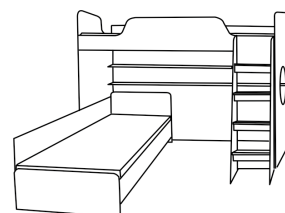

Najlacnejšie prevedenie s rebríkom

zostava DUO 80 (s 1-lôžkom so zástenou)

		cenová skupina látky	
		III.	IV.
HL80	Horné lôžko š.80cm PLAY bez matrac Horné lôžko PLAY s roštom bez matrac	7 210	7 210
MHL80	Matrac horného lôžka PLAY 80 hr. 9 cm š.80cm	2 860	3 030
S1L90-UMZ	Spodné 1-lôžko PLAY 90 pre matrac 90x200cm s U-úložn. priest. + výklopný rošt M- masív v ráme+Z-zástena	5 990	5 990
M1L90	Matrac v látke do spodného 1-lôžka PLAY S1L90	2 670	2 820
RP	Rebrík PLAY	2 480	2 480
spolu zostava DUO 80 :		21 210	21 530

zostava DUO 100 (s 1-lôžkom)

		cenová skupina látky	
		III.	IV.
HL100	Horné lôžko š.100cm PLAY bez matrac Horné lôžko PLAY s roštom bez matrac	7 650	7 650
MHL100	Matrac horného lôžka PLAY 100 hr. 9 cm š.100cm	3 180	3 340
S1L90-UM	Spodné 1-lôžko PLAY 90 pre matrac 90x200cm s U-úložným priestorom + výklopný rošt M- masív v ráme	5 720	5 720
M1L90	Matrac v látke do spodného 1-lôžka PLAY S1L90	2 670	2 820
RP	Rebrík PLAY	2 480	2 480
spolu zostava DUO 100 :		21 700	22 010

zostava DUO 100 (s 1-lôžkom so zástenou)

		cenová skupina látky	
		III.	IV.
HL100	Horné lôžko š.100cm PLAY bez matrac Horné lôžko PLAY s roštom bez matrac	7 650	7 650
MHL100	Matrac horného lôžka PLAY 100 hr. 9 cm š.100cm	3 180	3 340
S1L90-UMZ	Spodné 1-lôžko PLAY 90 pre matrac 90x200cm s U-úložn. priest. + výklopný rošt M- masív v ráme+Z-zástena	5 990	5 990
M1L90	Matrac v látke do spodného 1-lôžka PLAY S1L90	2 670	2 820
RP	Rebrík PLAY	2 480	2 480
spolu zostava DUO 100 :		21 970	22 280

zostava DUO 100 (schody + 1-lôžko)

		cenová skupina látky	
		III.	IV.
HL100	Horné lôžko š.100cm PLAY bez matraca Horné lôžko PLAY s roštom bez matraca	7 650	7 650
MHL100	Matrac horného lôžka PLAY 100 hr. 9 cm š.100cm	3 180	3 340
S1L90-UM	Spodné 1-lôžko PLAY 90 pre matrac 90x200cm s U-úložným priestorom + výklopný rošt M- masív v ráme	5 720	5 720
M1L90	Matrac v látke do spodného 1-lôžka PLAY S1L90	2 670	2 820
SCH	Schody s úložným priestorom PLAY	6 910	6 910
spolu zostava DUO 100 :		26 130	26 440