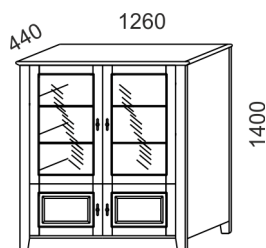

široká vitrína
dvojdverová