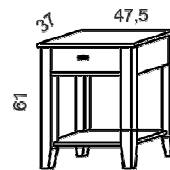

nočný stolík 610