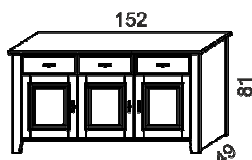

KOMODA II 3Z