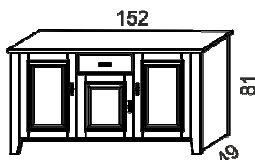

KOMODA II 1Z