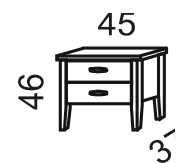

nočný stolík 460