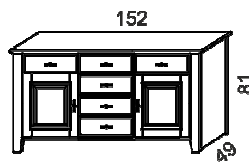

KOMODA II 6Z