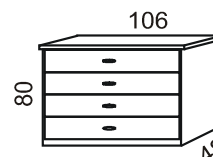

Doplňkový CENÍK PROVENSAL

PROVENSAL SPÁLŇA :

komoda