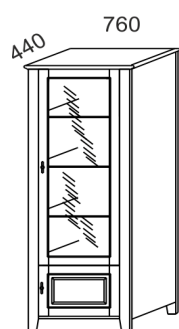

Doplňkový CENÍK PROVENSAL

PROVENSAL KUCHYŇA :

vysoká vitrína
jednodverová