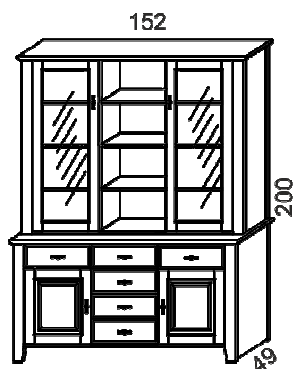

SEKRETÁR 6Z