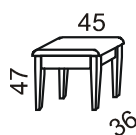

Doplňkový CENÍK PROVENSAL

PROVENSAL SPÁLŇA :

taburetka