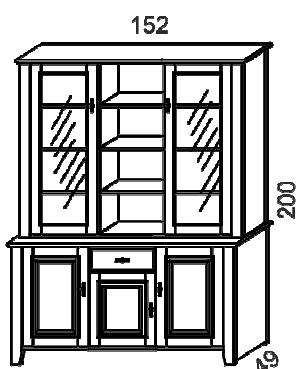

SEKRETÁR 1Z