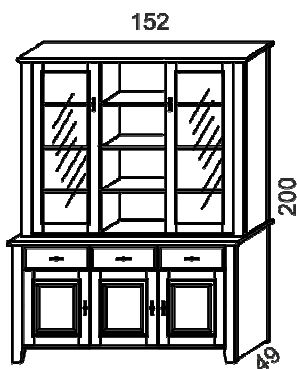

SEKRETÁR 3Z