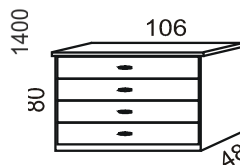

Doplňkový CENÍK PROVENSAL

PROVENSAL KUCHYŇA :

komoda