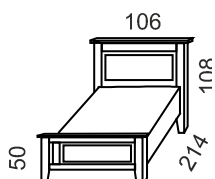

postel' - predné čelo znížené