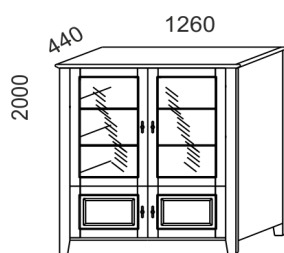

široká vitrína
dvojdverová