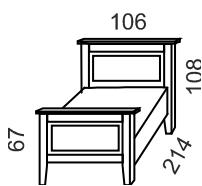

postel' - predné čelo vsoké