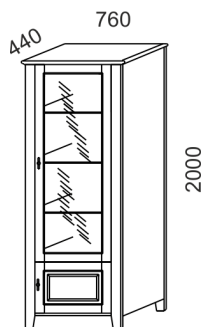

Doplnkový CENÍK PROVENSAL

PROVENSAL OBÝVACIA IZBA :

vysoká vitrína
jednodverová