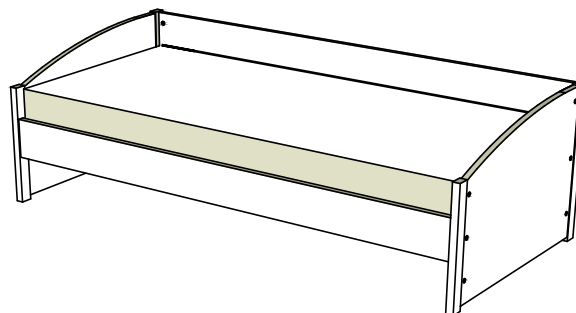

Krevet sa bocnom stranom

Matis

N A M E Š T A J • www.matis.rs

Senjak bb*32250 Ivanjica*Srbija

Tel:032 651 159* Fax:032 651 060

office@matis.rs*veleprodaja@matis.rs*www.matis.rs

- 1 - UZGLAVLJE
- 2 - UZNOZJE
- 3 - BOCNA STRANA VECA
- 4 - BOCNA STRANA MANJA
- 5 - POD
- 6 - NOGAR VECI
- 7 - NOGAR MANJI
- 8 - NOSACI PODA

A

B

C

D

4x50mm

E

4x16mm

F

C

D

4x50mm

E

4x16mm

F