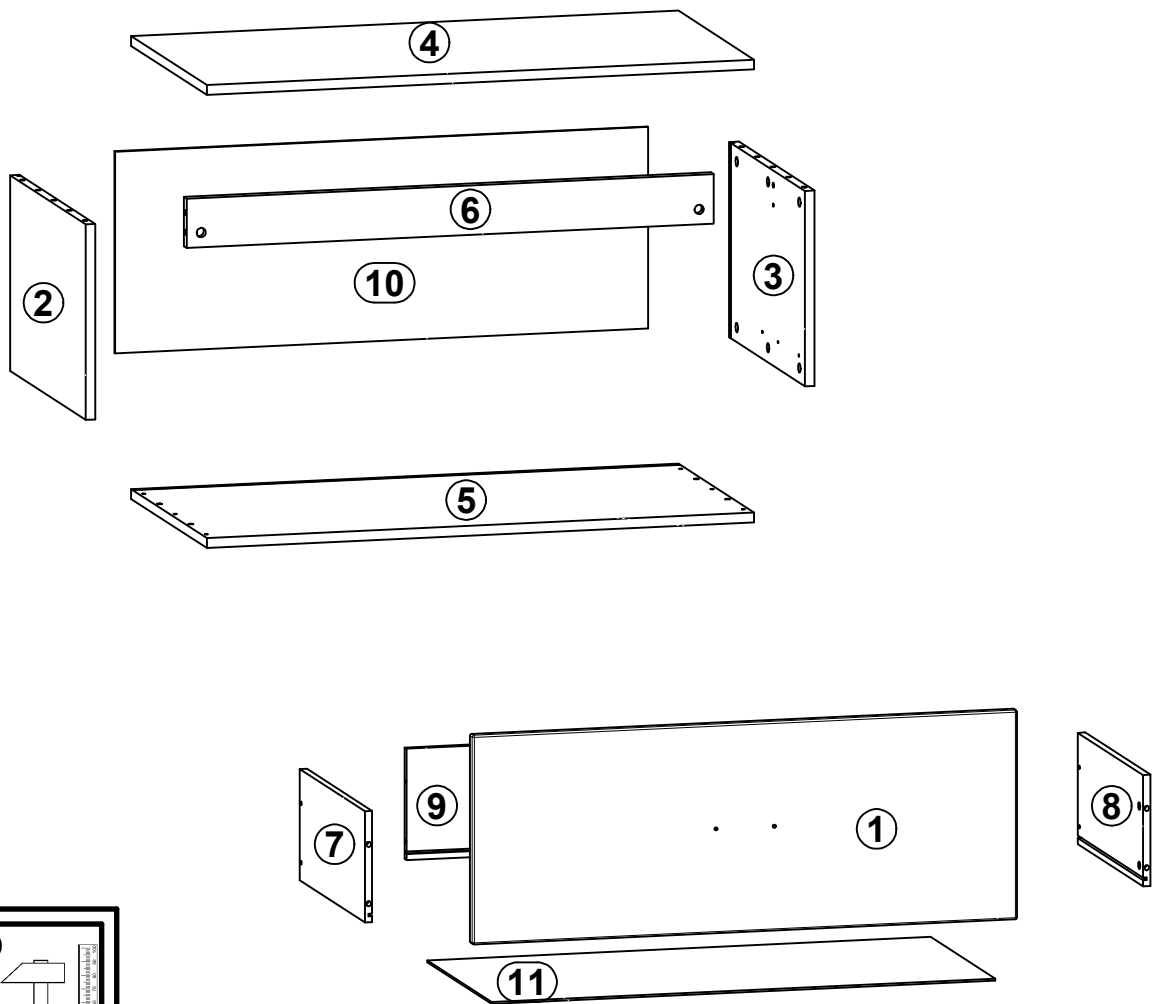

DAFNE

S123-RTV1S/4/9

A	B	C	D
1	S123-002	896	338
2	S123-101	316	464
3	S123-102	316	464
4	S123-201	900	464
5	S123-202	900	464
6	S123-401	867	80
7	S123-501	400	180
8	S123-502	400	180
9	S123-503	818	180
10	S123-901	877	326
11	S123-902	828	396

1x 96/128 mm c235	6x φ6x13 mm e3	10x φ8x30 mm f1	4x φ6.5x40 mm f25	4x k55	4x φ3x12 mm p54	2x φ3.5x16 mm p25	8x φ4x35 mm p6	2x φ4x30 mm p9
14x φ15x12mm #16 r1	4x φ12x10.5mm #12 r15	18x r16	1x 383 mm t14	1x 400 mm w5\CL	1x 400 mm w5\CR	1x 400 mm w5\DL	1x 400 mm w5\DR	2x ø16 s2

1

2

3

4

5