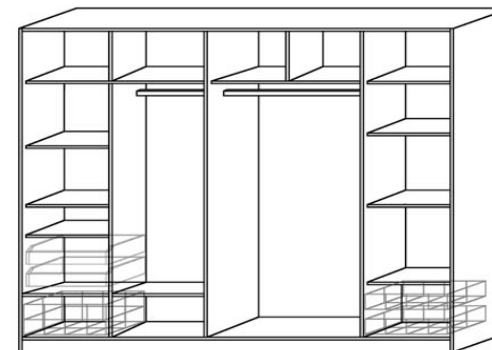

Šatník 250 - příklad použití polic 500, dělicí svislé příčky, drátěných košů, zásuvek.