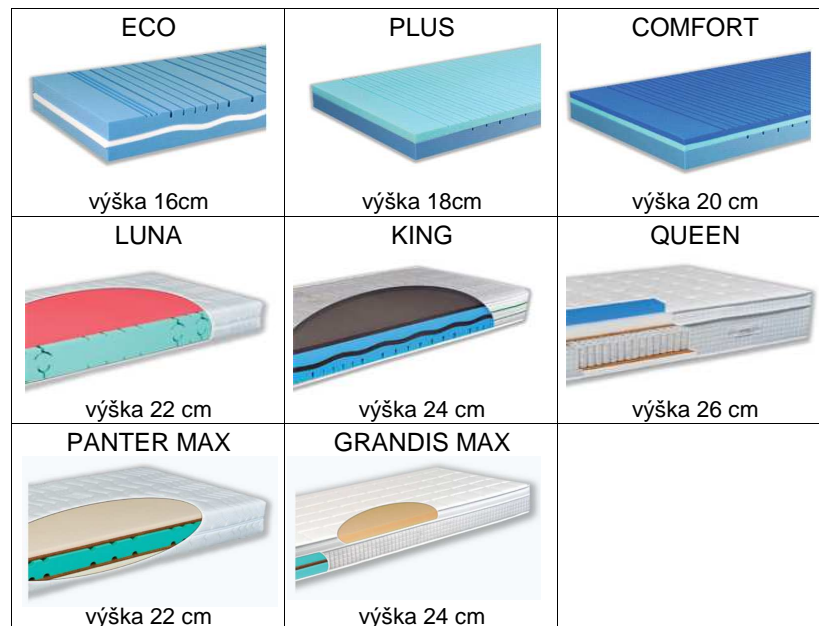

Matrace čalouněné látkami Bombay								
Poločalouněné matrace				Celočalouněné matrace				
Rovná 90x200 cm		Půlená rovná 2x45x200 cm		Rovná 90x200 cm		Půlená rovná 2x45x200 cm		
	obj. č.	cena	obj. č.	cena	obj. č.	cena	obj. č.	cena
ECO	ZMB01KB	6 389,-	ZMB02KB	7 354,-	ZMB01CB	6 760,-	ZMB02CB	7 652,-
PLUS	ZMB03KB	7 354,-	ZMB04KB	8 395,-	ZMB03CB	7 727,-	ZMB04CB	8 691,-
COMFORT	ZMB05KB	8 766,-	ZMB06KB	9 880,-	ZMB05CB	9 136,-	ZMB06CB	10 252,-

Matrace čalouněné látkou Verona								
Poločalouněné matrace				Celočalouněné matrace				
Rovná 90x200 cm		Půlená rovná 2x45x200 cm		Rovná 90x200 cm		Půlená rovná 2x45x200 cm		
	obj. č.	cena	obj. č.	cena	obj. č.	cena	obj. č.	cena
ECO	ZMB01KV	7 667,-	ZMB02KV	8 825,-	ZMB01CV	8 111,-	ZMB02CV	9 181,-
PLUS	ZMB03KV	8 825,-	ZMB04KV	10 074,-	ZMB03CV	9 271,-	ZMB04CV	10 430,-
COMFORT	ZMB05KV	10 519,-	ZMB06KV	11 857,-	ZMB05CV	10 965,-	ZMB06CV	12 302,-

Cena matrace 80x200 cm je stejná jako 90x200 cm
Cena matrace 2x40x200 cm je stejná jako 2x45x200 cm
Prodloužení matrace na 220 cm za příplatek 20 %

Matrace se zvýšenou nosností do 180kg:

- PANTER MAX
- GRANDIS MAX