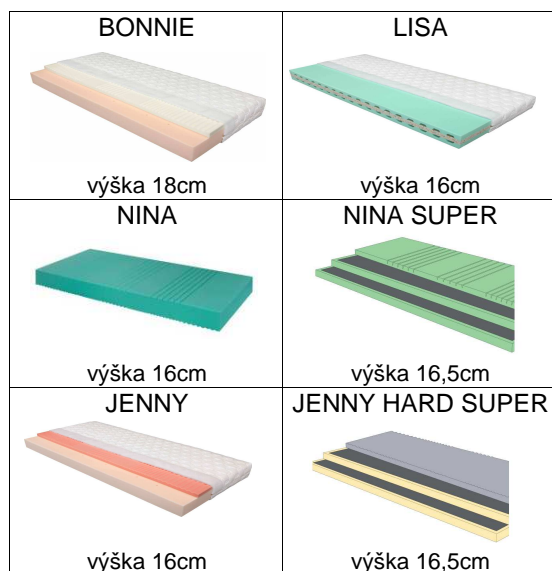

Matrace s potahem New Jersey			
	Rovná 90x200 cm		Půlená ZKOSENÁ 2x45x200 cm	
	obj. č.	cena	obj. č.	cena
LISA	ZMJ22	7 835,-	ZMJ24	8 795,-
NINA	ZMJ72	8 506,-	ZMJ74	9 466,-
NINA SUPER	ZMJ82	10 608,-	ZMJ84	11 686,-
JENNY	ZMJ42	8 873,-	ZMJ44	9 829,-
JENNY H.SUP.	ZMJ92	12 144,-	ZMJ94	13 197,-
BONNIE	ZMJ52	10 523,-	ZMJ54	11 514,-

Cena matrace 80x200 cm je stejná jako 90x200 cm
Cena matrace 2x40x200 cm je stejná jako 2x45x200 cm
Prodloužení matrace na 220 cm za příplatek 20 %

Matrace se zvýšenou nosností do 180kg:
- NINA SUPER
- JENNY HARD SUPER

	Matrace čalouněné látkami Bombay							
	Poločalouněné matrace				Celočalouněné matrace			
	Rovná 90x200 cm		Půlená ZKOSENÁ 2x45x200 cm		Rovná 90x200 cm		Půlená ZKOSENÁ 2x45x200 cm	
obj. č.	cena	obj. č.	cena	obj. č.	cena	obj. č.	cena	
LISA	ZMJ22KB	10 400,-	ZMJ24KB	11 912,-	ZMJ22CB	10 603,-	ZMJ24CB	12 826,-
NINA	ZMJ72KB	11 305,-	ZMJ74KB	12 853,-	ZMJ72CB	11 451,-	ZMJ74CB	13 701,-
NINA SUPER	ZMJ82KB	13 380,-	ZMJ84KB	14 951,-	ZMJ82CB	13 605,-	ZMJ84CB	15 889,-
JENNY	ZMJ42KB	11 588,-	ZMJ44KB	13 121,-	ZMJ42CB	11 753,-	ZMJ44CB	13 984,-
JENNY H.SUP.	ZMJ92KB	14 791,-	ZMJ94KB	16 310,-	ZMJ92CB	15 086,-	ZMJ94CB	17 301,-
BONNIE	ZMJ52KB	13 248,-	ZMJ54KB	14 781,-	ZMJ52CB	13 585,-	ZMJ54CB	15 834,-

	Matrace čalouněné látkou Goren							
	Poločalouněné matrace				Celočalouněné matrace			
	Rovná 90x200 cm		Půlená ZKOSENÁ 2x45x200 cm		Rovná 90x200 cm		Půlená ZKOSENÁ 2x45x200 cm	
obj. č.	cena	obj. č.	cena	obj. č.	cena	obj. č.	cena	
LISA	ZMJ22KG	10 400,-	ZMJ24KG	11 912,-	ZMJ22CG	10 603,-	ZMJ24CG	12 826,-
NINA	ZMJ72KG	11 305,-	ZMJ74KG	12 853,-	ZMJ72CG	11 451,-	ZMJ74CG	13 701,-
NINA SUPER	ZMJ82KG	13 380,-	ZMJ84KG	14 951,-	ZMJ82CG	13 605,-	ZMJ84CG	15 889,-
JENNY	ZMJ42KG	11 588,-	ZMJ44KG	13 121,-	ZMJ42CG	11 753,-	ZMJ44CG	13 984,-
JENNY H.SUP.	ZMJ92KG	14 791,-	ZMJ94KG	16 310,-	ZMJ92CG	15 086,-	ZMJ94CG	17 301,-
BONNIE	ZMJ52KG	13 248,-	ZMJ54KG	14 781,-	ZMJ52CG	13 585,-	ZMJ54CG	15 834,-

	Matrace čalouněné látkou Verona							
	Poločalouněné matrace				Celočalouněné matrace			
	Rovná 90x200 cm		Půlená ZKOSENÁ 2x45x200 cm		Rovná 90x200 cm		Půlená ZKOSENÁ 2x45x200 cm	
obj. č.	cena	obj. č.	cena	obj. č.	cena	obj. č.	cena	
LISA	ZMJ22KV	13 026,-	ZMJ24KV	15 454,-	ZMJ22CV	13 531,-	ZMJ24CV	16 615,-
NINA	ZMJ72KV	14 152,-	ZMJ74KV	16 665,-	ZMJ72CV	14 573,-	ZMJ74CV	17 729,-
NINA SUPER	ZMJ82KV	16 254,-	ZMJ84KV	18 825,-	ZMJ82CV	16 729,-	ZMJ84CV	19 963,-
JENNY	ZMJ42KV	14 475,-	ZMJ44KV	16 974,-	ZMJ42CV	14 905,-	ZMJ44CV	18 048,-
JENNY H.SUP.	ZMJ92KV	17 681,-	ZMJ94KV	20 159,-	ZMJ92CV	18 201,-	ZMJ94CV	21 320,-
BONNIE	ZMJ52KV	16 605,-	ZMJ54KV	19 174,-	ZMJ52CV	17 212,-	ZMJ54CV	20 466,-