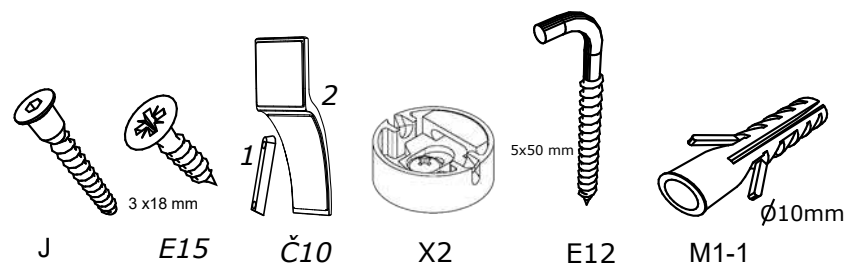

Matis
NÁBYTEK www.nabytek-matis.cz

Nekázanka 882/7, 110 00 Praha 1, Česká republika

Tel: +420 737 209 200
+420 737 209 199

info@alpihome.cz*obchod@alpihome.cz*www.nabytek-matis.cz

Věšák CONTEMPO

1.

2.