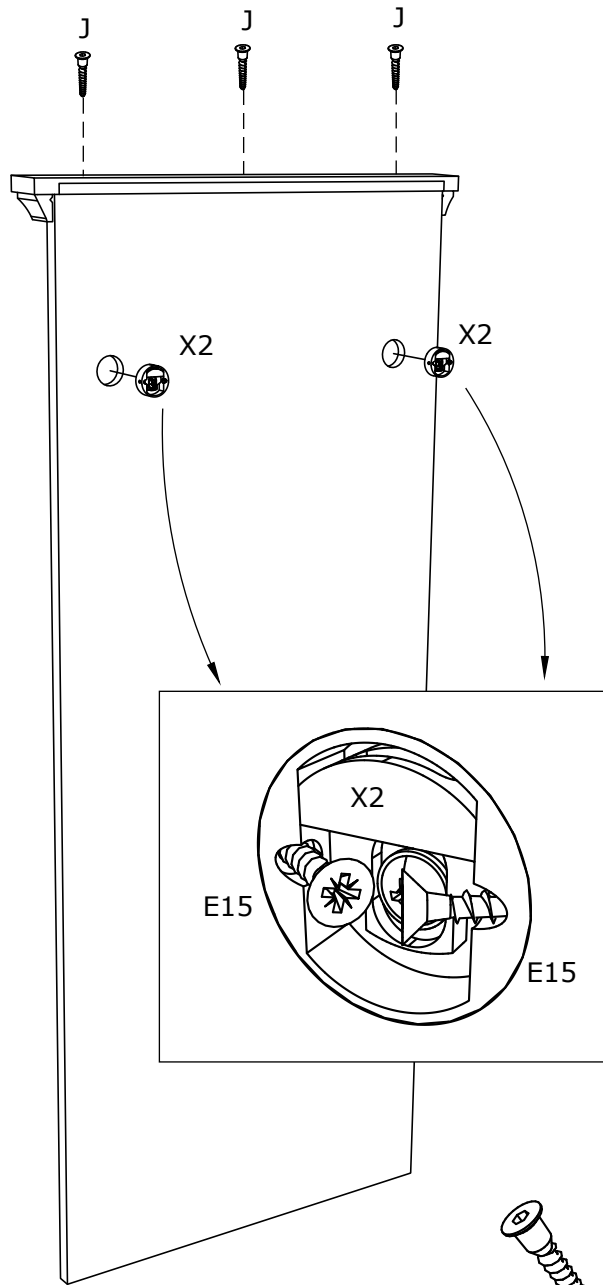

Matis
NÁBYTEK www.nabytek-matis.cz

Nekázanka 882/7, 110 00 Praha 1, Česká republika

Tel: +420 737 209 200
+420 737 209 199

info@alpihome.cz*obchod@alpihome.cz*www.nabytek-matis.cz

Věšák CONTEMPO

1.

2.