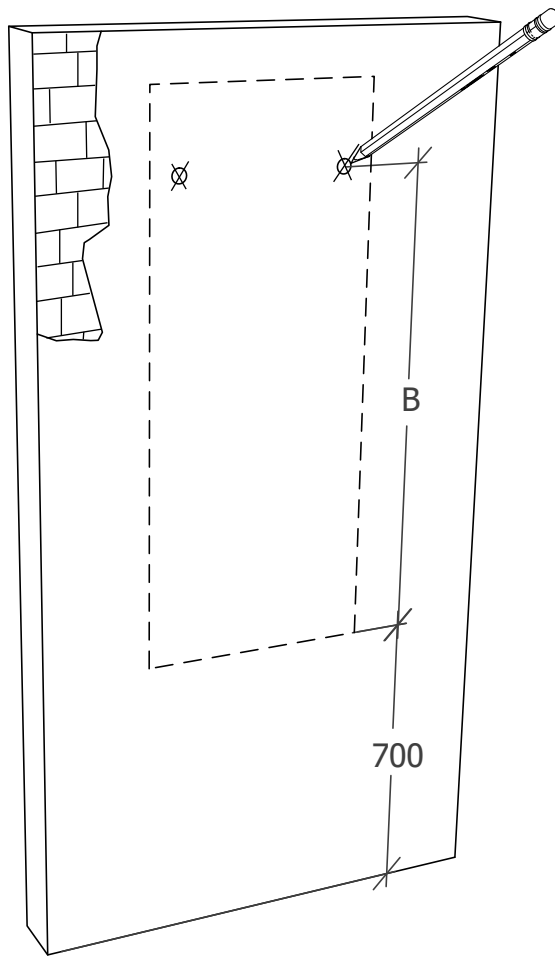

Matis
NÁBYTEK www.nabytek-matis.cz

Nekázanka 882/7, 110 00 Praha 1, Česká republika

Tel: +420 737 209 200
+420 737 209 199

info@alpihome.cz*obchod@alpihome.cz*www.nabytek-matis.cz

Věšák CONTEMPO

1.

2.