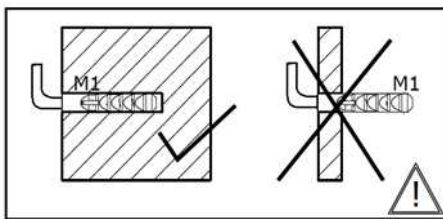

Matis
NÁBYTEK www.nabytek-matis.cz

Nekázanka 882/7, 110 00 Praha 1, Česká republika

Tel: +420 737 209 200
+420 737 209 199

info@alpihome.cz*obchod@alpihome.cz*www.nabytek-matis.cz

Věšák CONTEMPO

1.

2.