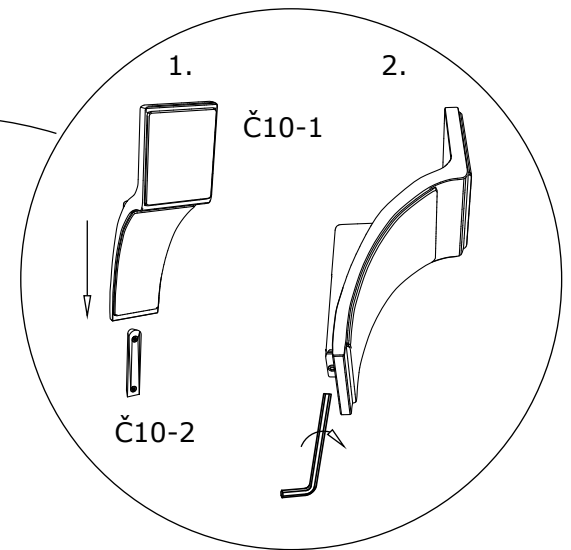

Matis
NÁBYTEK www.nabytek-matis.cz

Nekázanka 882/7, 110 00 Praha 1, Česká republika

Tel: +420 737 209 200
+420 737 209 199

info@alpihome.cz*obchod@alpihome.cz*www.nabytek-matis.cz

Věšák CONTEMPO

1.

2.