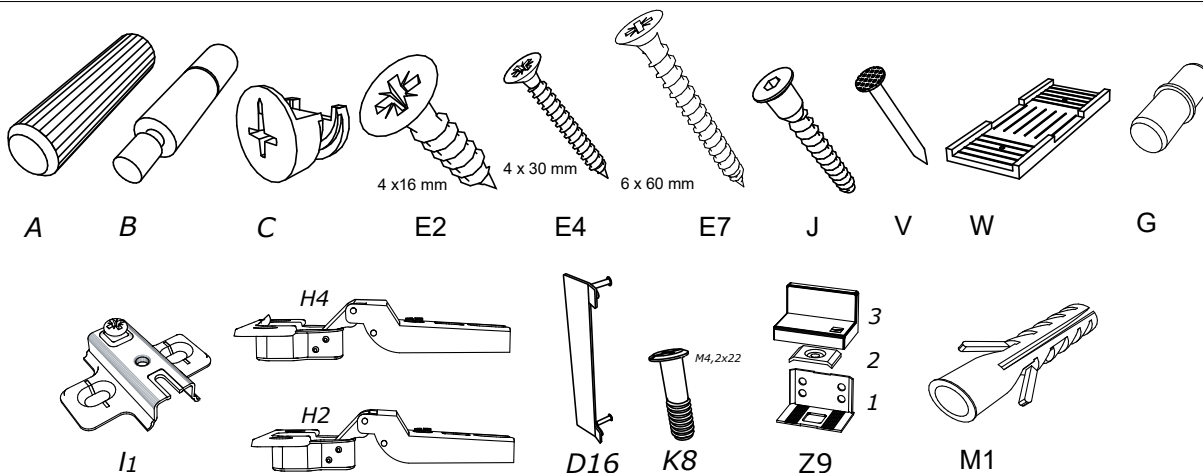

Dětská vitrína Kinder 1V

NÁBYTEK

www.nabytek-matis.cz

Nekázanka 882/7, 110 00 Praha 1, Česká republika

Tel: +420 737 209 200

+420 737 209 199

info@alpihome.cz*obchod@alpihome.cz*www.nabytek-matis.cz

$d1 = d2$