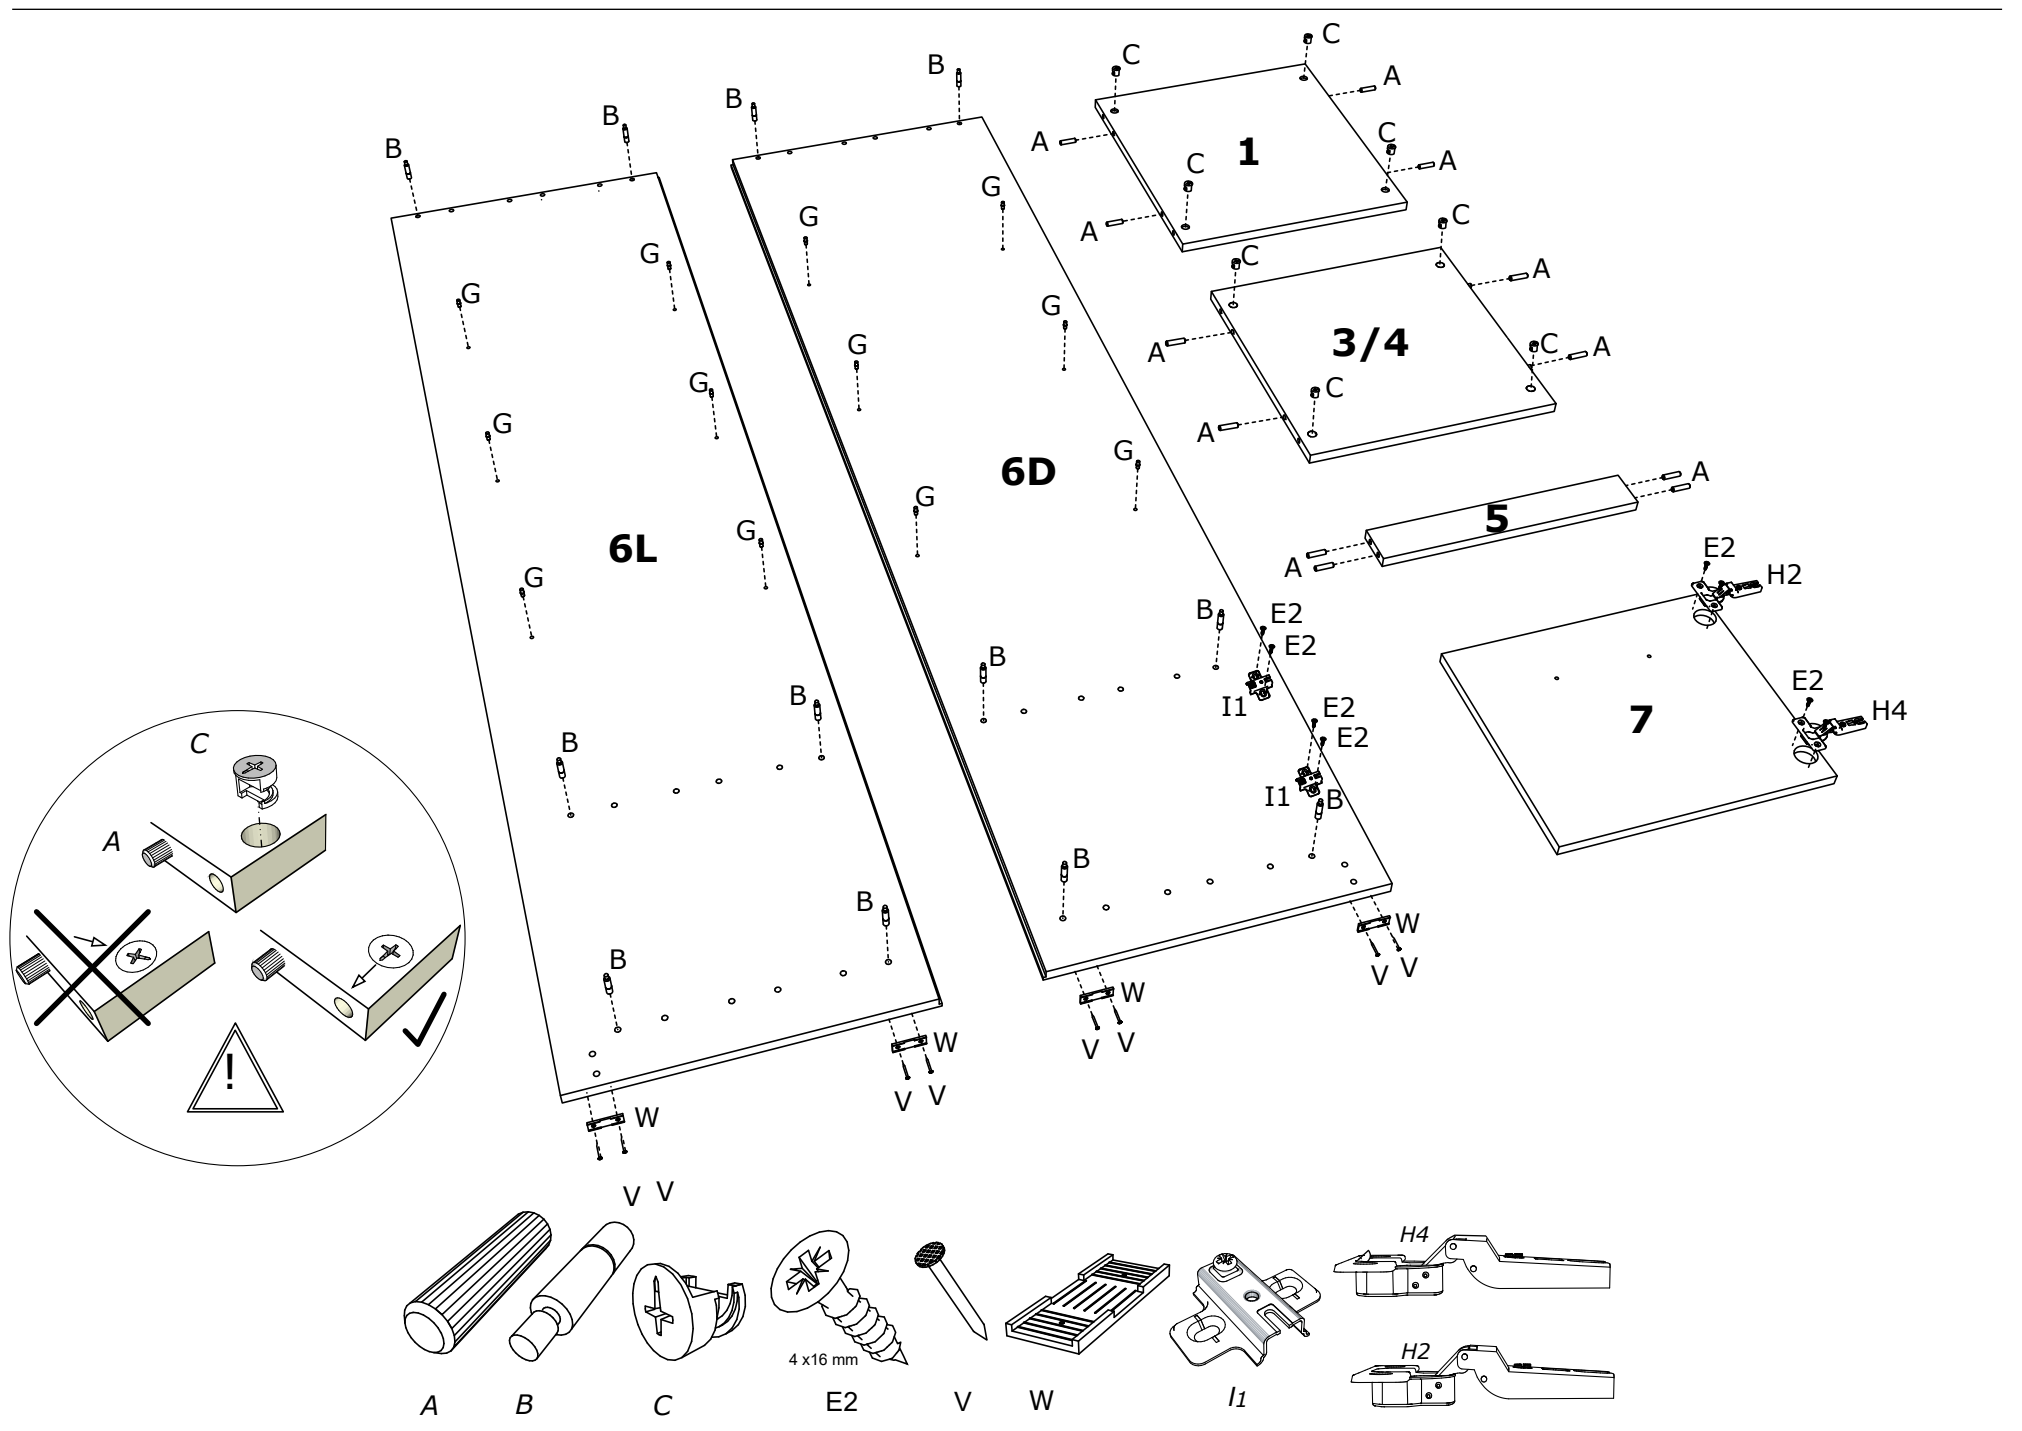

Dětská vitrína Kinder 1V

NÁBYTEK

www.nabytek-matis.cz

Nekázanka 882/7, 110 00 Praha 1, Česká republika

Tel: +420 737 209 200

+420 737 209 199

info@alpihome.cz*obchod@alpihome.cz*www.nabytek-matis.cz

$d1 = d2$