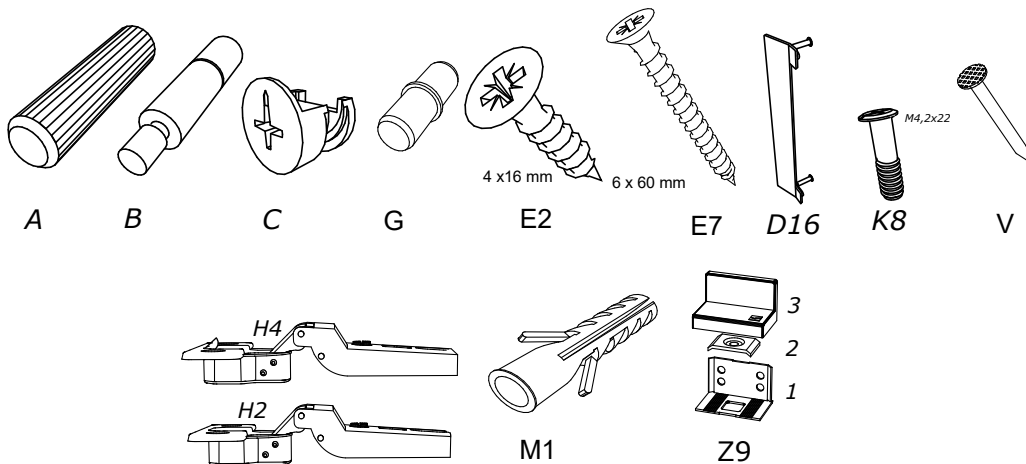

Nekázanka 882/7, 110 00 Praha 1, Česká republika

Tel: +420 737 209 200

+420 737 209 199

info@alpihome.cz*obchod@alpihome.cz*www.nabytek-matis.cz

E2

E7

M1

Z9