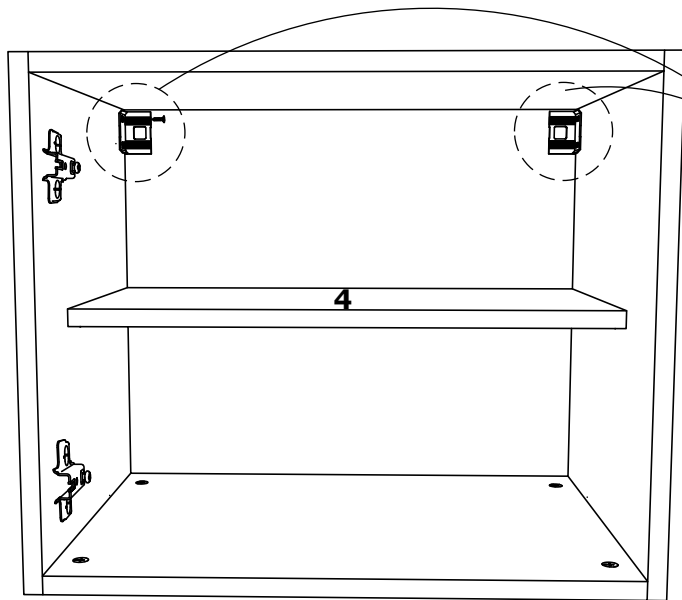

Nekázanka 882/7, 110 00 Praha 1, Česká republika

Tel: +420 737 209 200

+420 737 209 199

info@alpihome.cz*obchod@alpihome.cz*www.nabytek-matis.cz

E2

E7

M1

Z9