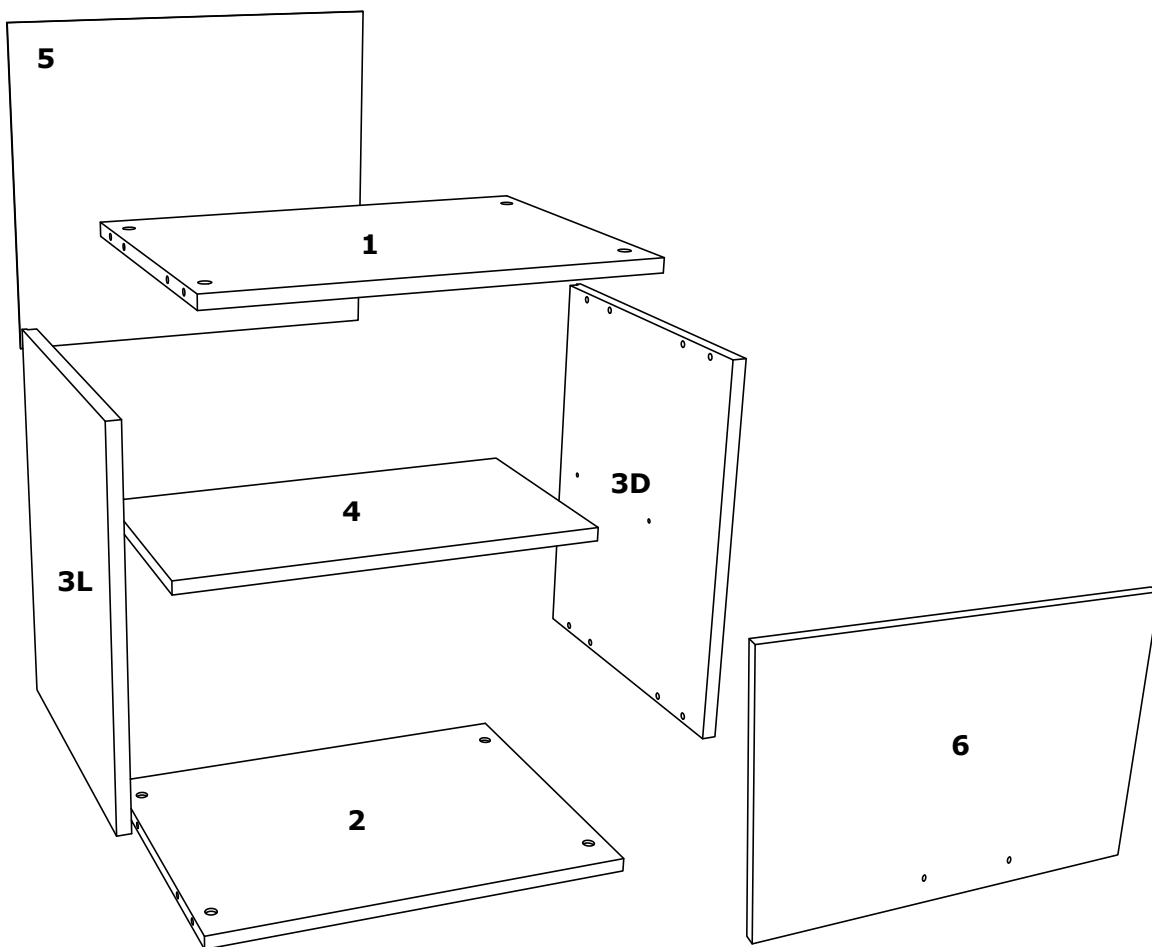

Nekázanka 882/7, 110 00 Praha 1, Česká republika

Tel: +420 737 209 200

+420 737 209 199

info@alpihome.cz*obchod@alpihome.cz*www.nabytek-matis.cz

E2

E7

M1

Z9