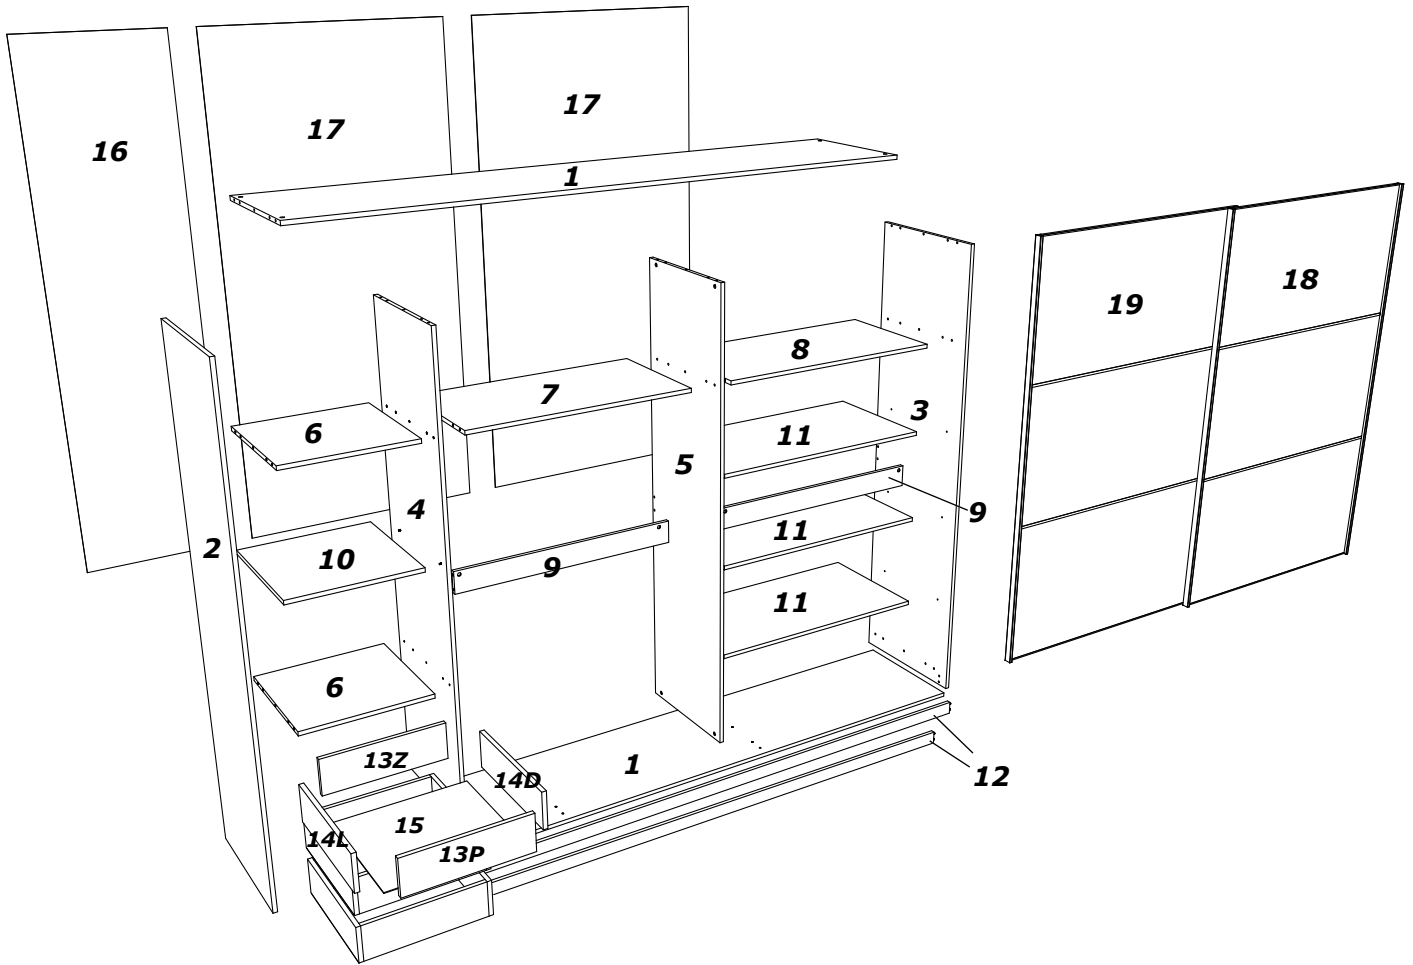

N A M E Š T A J • www.matis.rs

AP 270

Elegance line

Senjak bb*32250 Ivanjica*Srbija

Tel:032 651 159* Fax:032 651 060

office@matic.rs*veleprodaja@matic.rs*www.matis.rs

- A**
- B**
- C**
- E2**
4 x16 mm
- G**
- R2**
- V**
- W**
- N8(L=500mm)**
- E1**
3.5 x16 mm