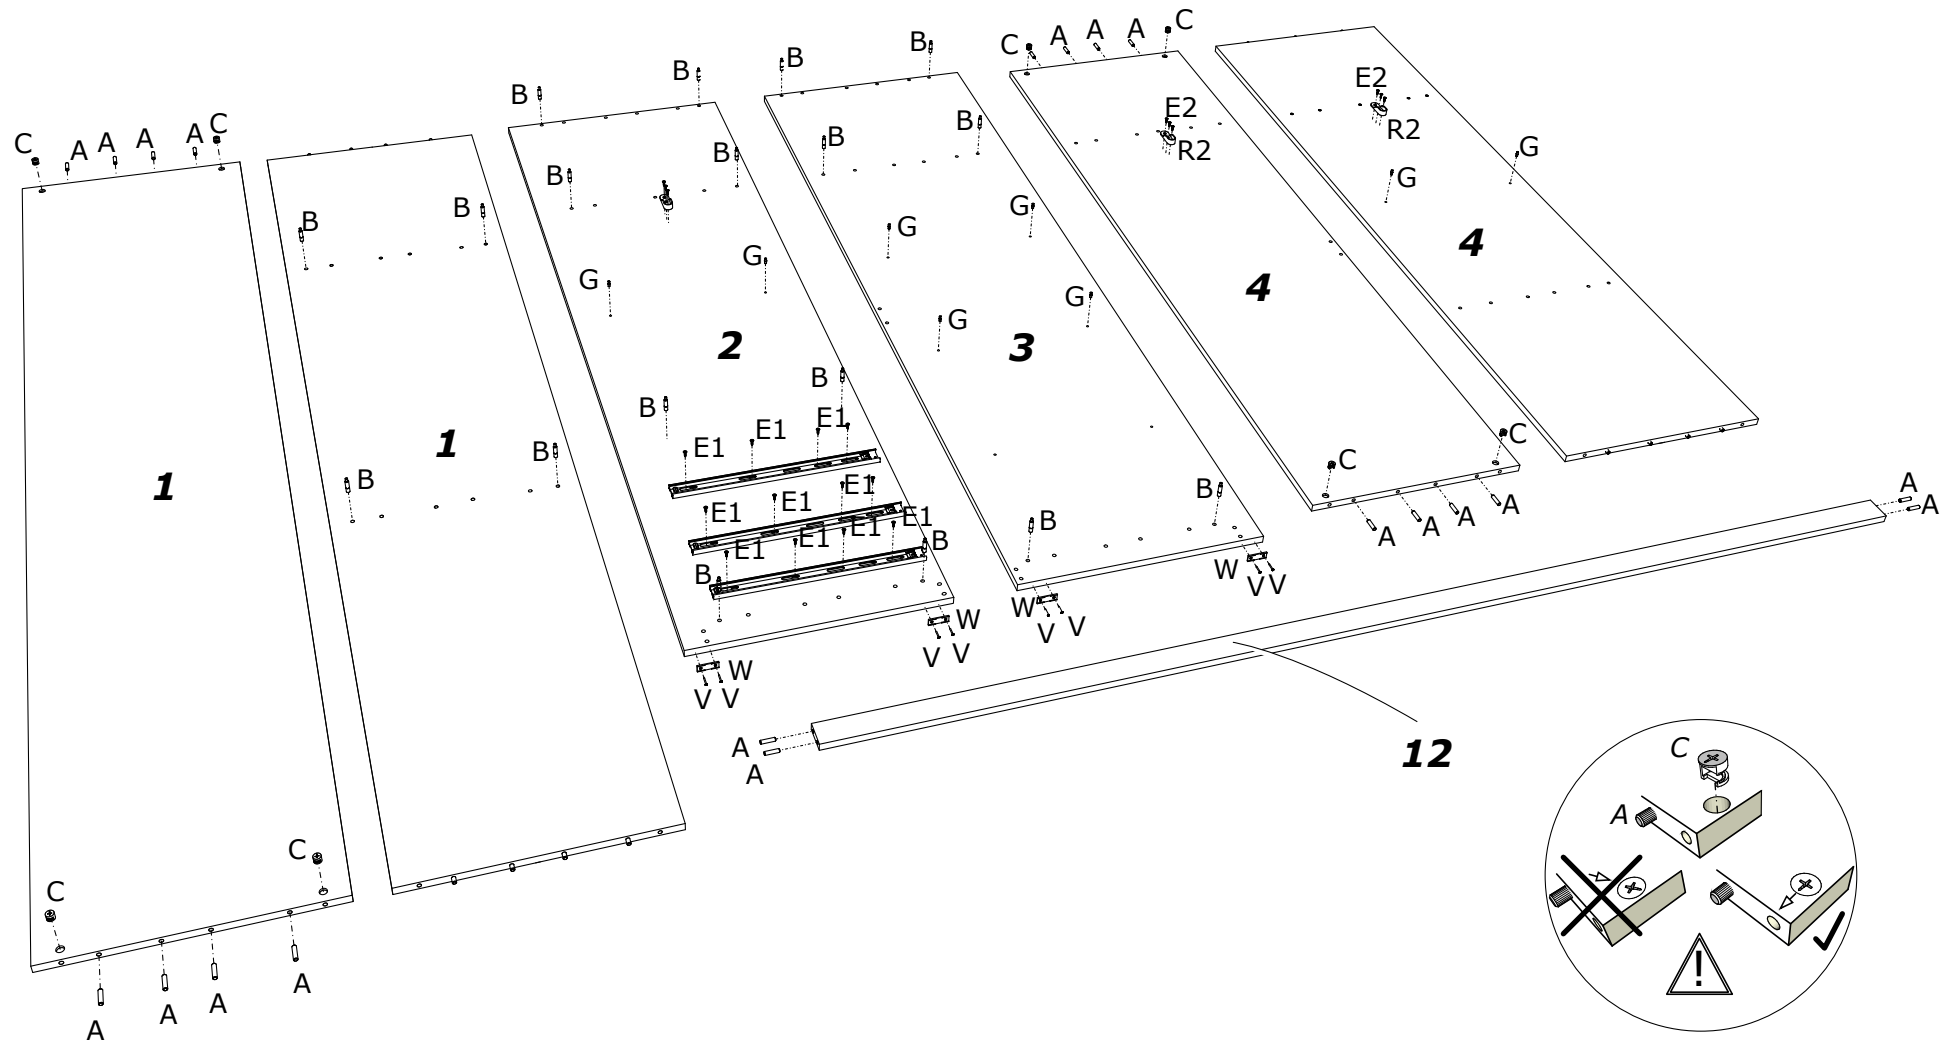

N A M E Š T A J • www.matis.rs

AP 270

Elegance line

Senjak bb*32250 Ivanjica*Srbija

Tel:032 651 159* Fax:032 651 060

office@matic.rs*veleprodaja@matic.rs*www.matis.rs

- A**
- B**
- C**
- E2**
4 x16 mm
- G**
- R2**
- V**
- W**
- N8(L=500mm)**
- E1**
3.5 x16 mm