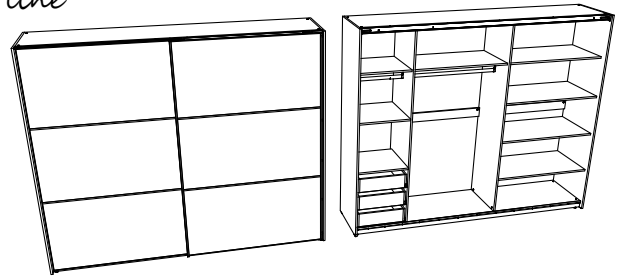

N A M E Š T A J • www.matis.rs

AP 270

Elegance line

Senjak bb*32250 Ivanjica*Srbija

Tel:032 651 159* Fax:032 651 060

office@matic.rs*veleprodaja@matic.rs*www.matis.rs

- A**
- B**
- C**
- E2**
4 x16 mm
- G**
- R2**
- V**
- W**
- N8(L=500mm)**
- E1**
3.5 x16 mm