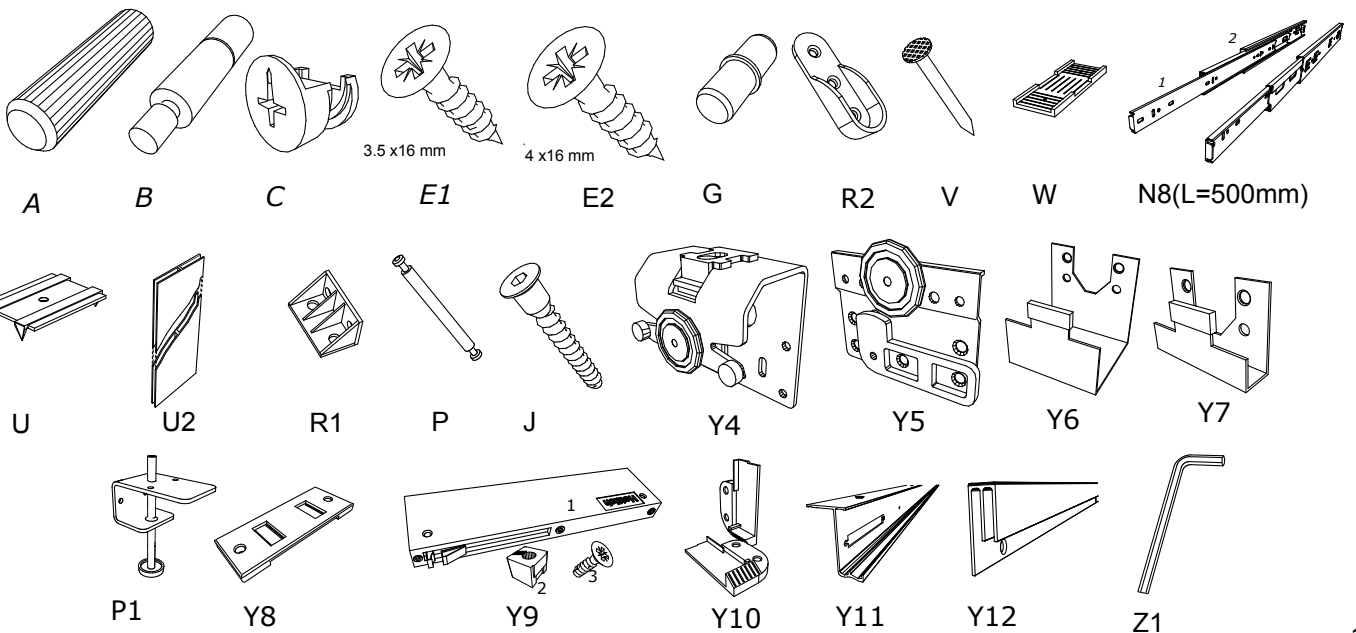

N A M E Š T A J • www.matis.rs

AP 270

Elegance line

Senjak bb*32250 Ivanjica*Srbija

Tel:032 651 159* Fax:032 651 060

office@matic.rs*veleprodaja@matic.rs*www.matis.rs

- A**
- B**
- C**
- E2**
4 x16 mm
- G**
- R2**
- V**
- W**
- N8(L=500mm)**
- E1**
3.5 x16 mm