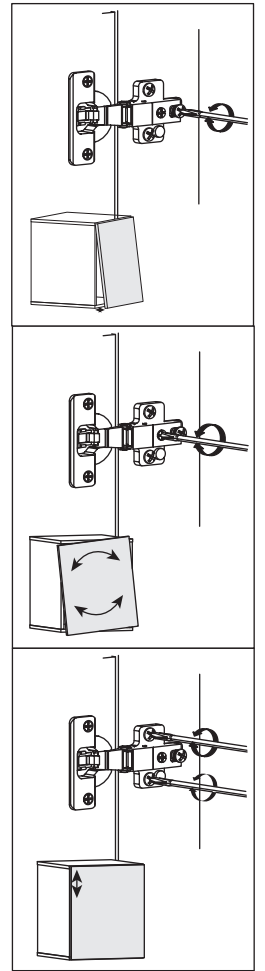

DROP 06W

<p>WT1 x 4 3,5x15</p> 	<p>WT18 x 2 4x30</p> 	<p>PO7 x 1 Ø5</p> 
<p>WE2 x 4 EK6,3x13B</p> 	<p>ZP9 x 2 WEWN</p> 	<p>PK4 x 2 H-4</p> 
<p>UDR x 1 L-337</p> 		

DROP 06W

	CODE				
①	Drop06W_01	352	367	1	1/1W

1.

2.

3.

4.

5.

6.