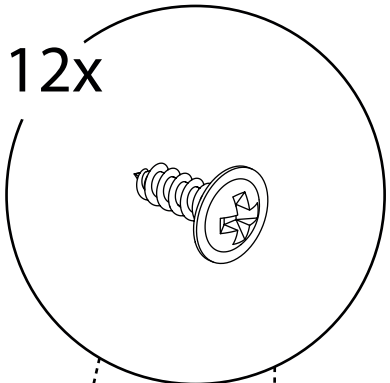

# WKL 140/160-04 MET

	CODE				
①	WKL160004_02	680	90	2	1/1

1.

x2

2.

12x

4x

3.