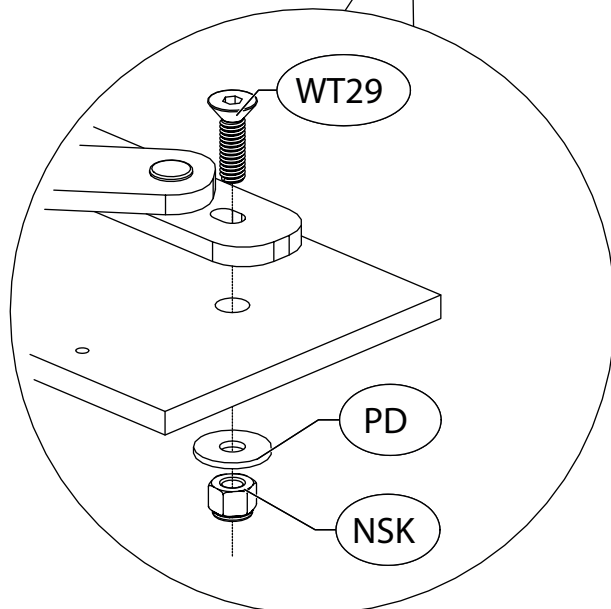

4.

WKL160004_02