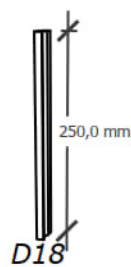

Matis

ZÁSUVKA KALIOPA POD POSTEL

A

4 x 16 mm

E2

Z1

T1

R1

4 x 30 mm

E4

4 x 45 mm

E12

J

D18

250,0 mm