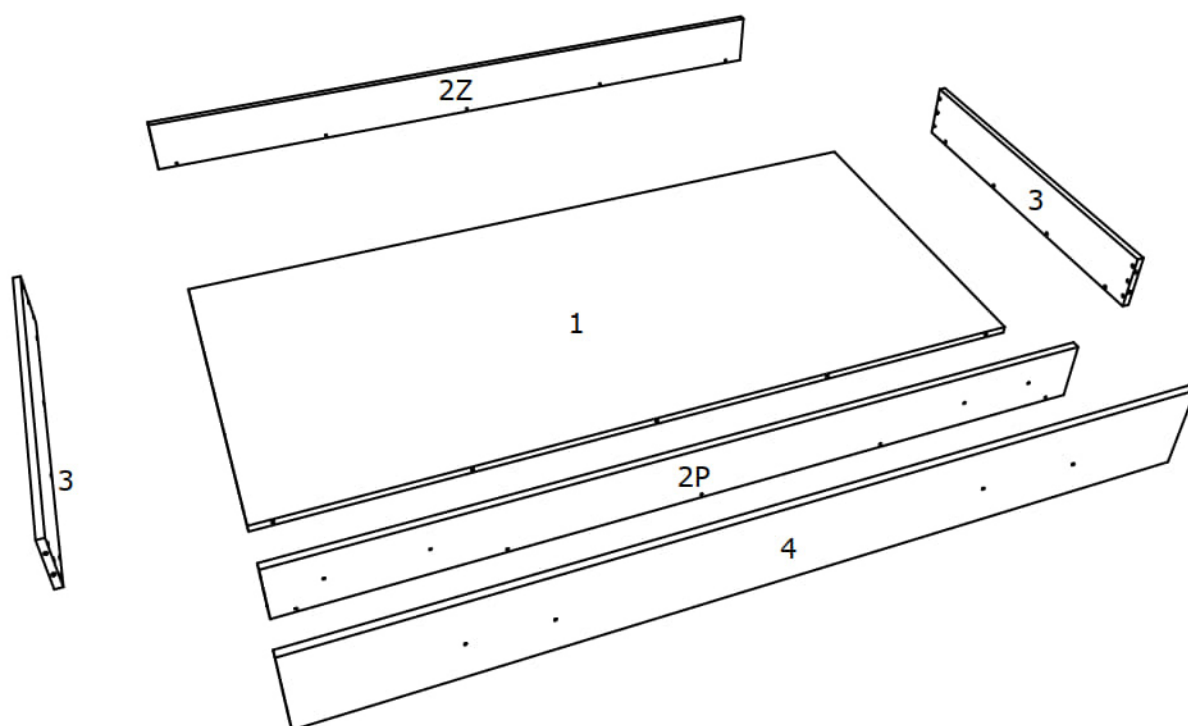

Matis

ZÁSUVKA KALIOPA POD POSTEL

A

4 x 16 mm

E2

Z1

T1

R1

4 x 30 mm

E4

4 x 45 mm

E12

J

D18

250,0 mm