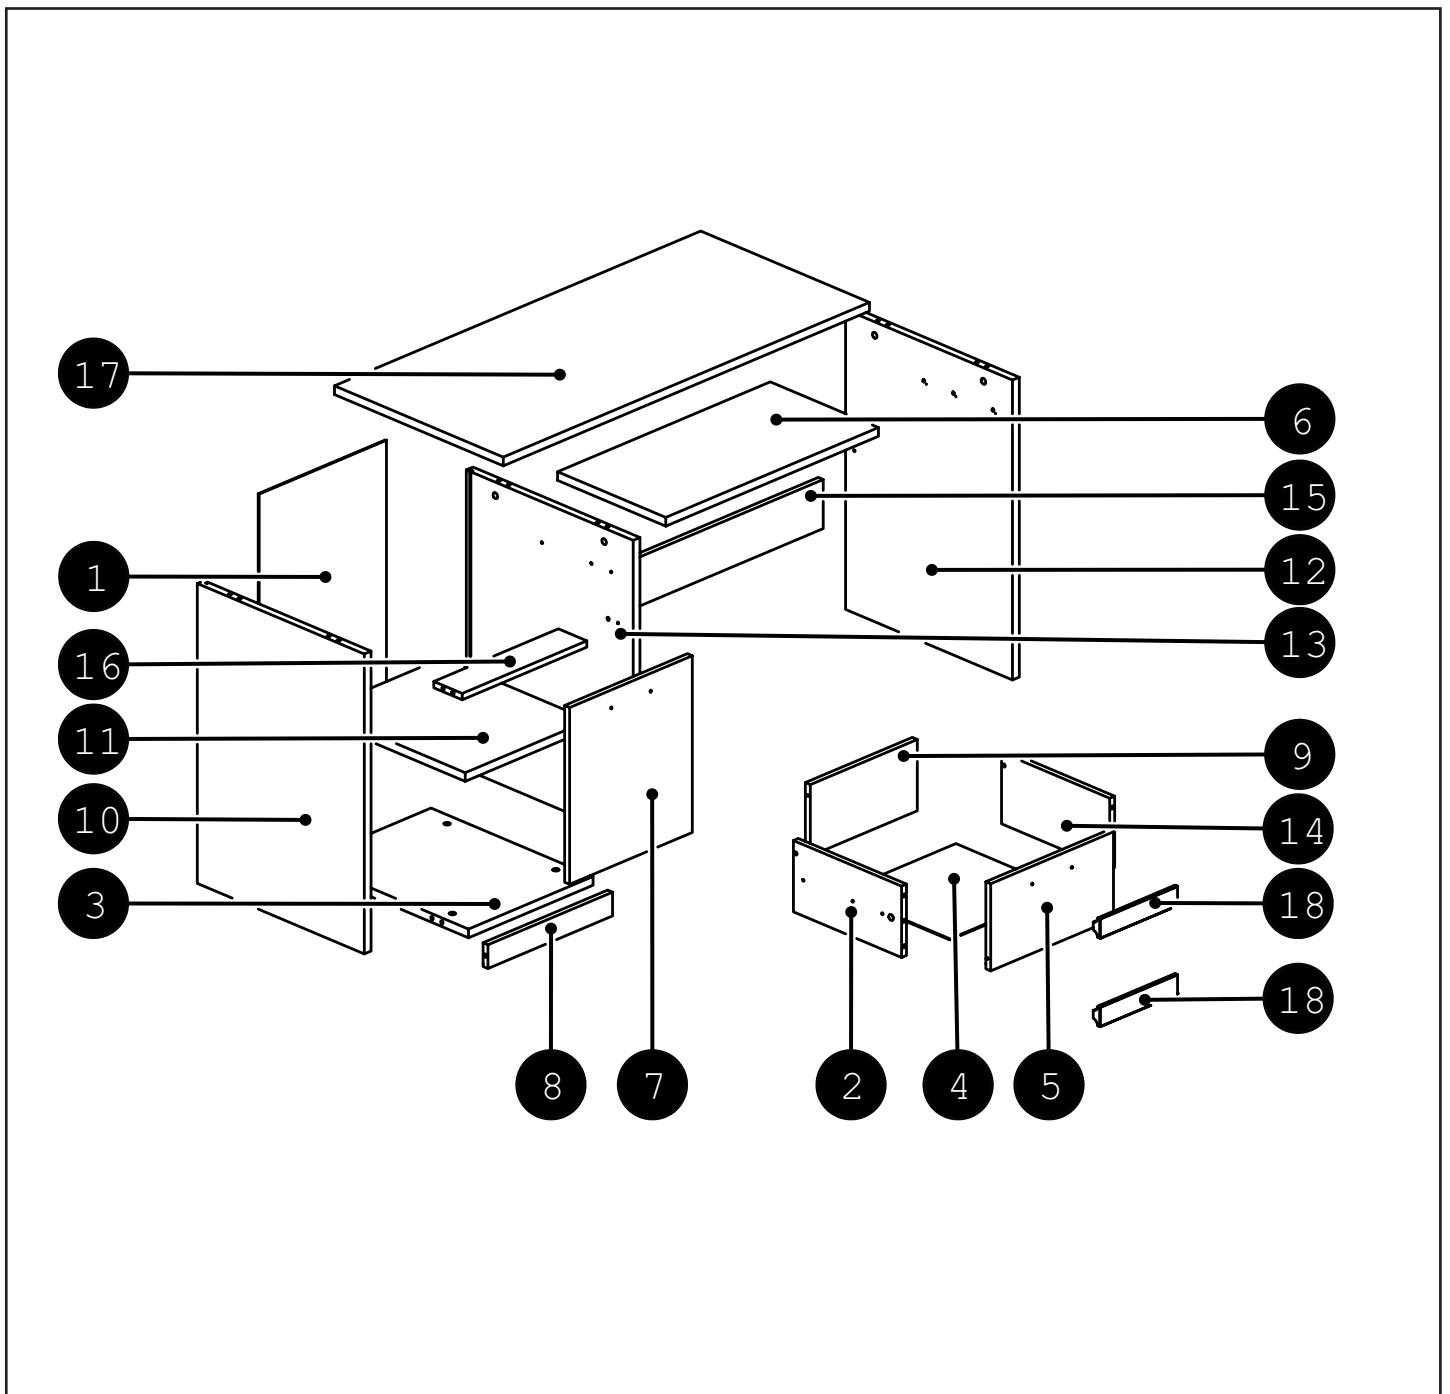

120 MIN

	CODE				
1	Drop14KHDF_01	412	696	1	1/3
2	Drop14K_11	180	350	1	1/3
3	Drop14K_02	403	524	1	2/3
4	Drop14KHDF_02	374	355	1	1/3
5	Drop14K_14	397	220	1	1/3
6	Drop14K_10	688	350	1	1/3
7	Drop14W_01	446	397	1	3/3
8	Drop14K_09	403	60	1	1/3
9	Drop14K_13	180	346	1	1/3
10	Drop14K_03	757	540	1	1/3
11	Drop14K_07	402	476	1	2/3
12	Drop14K_04	757	540	1	2/3
13	Drop14K_05	757	540	1	2/3
14	Drop14K_12	180	350	1	1/3
15	Drop14K_08	713	124	1	1/3

	CODE				
16	Drop14K_06	403	92	1	1/3
17	Drop14K_01	1185	546	1	2/3
18	4UCHW-DROP-01	252	50	2	1/3
19					
20					
21					
22					
23					
24					
25					
26					
27					
28					
29					
30					

1

2

3

4

5

6

7

33

34

35

36

WT9 x 9
3x16

37

WT18 x 2
4x30