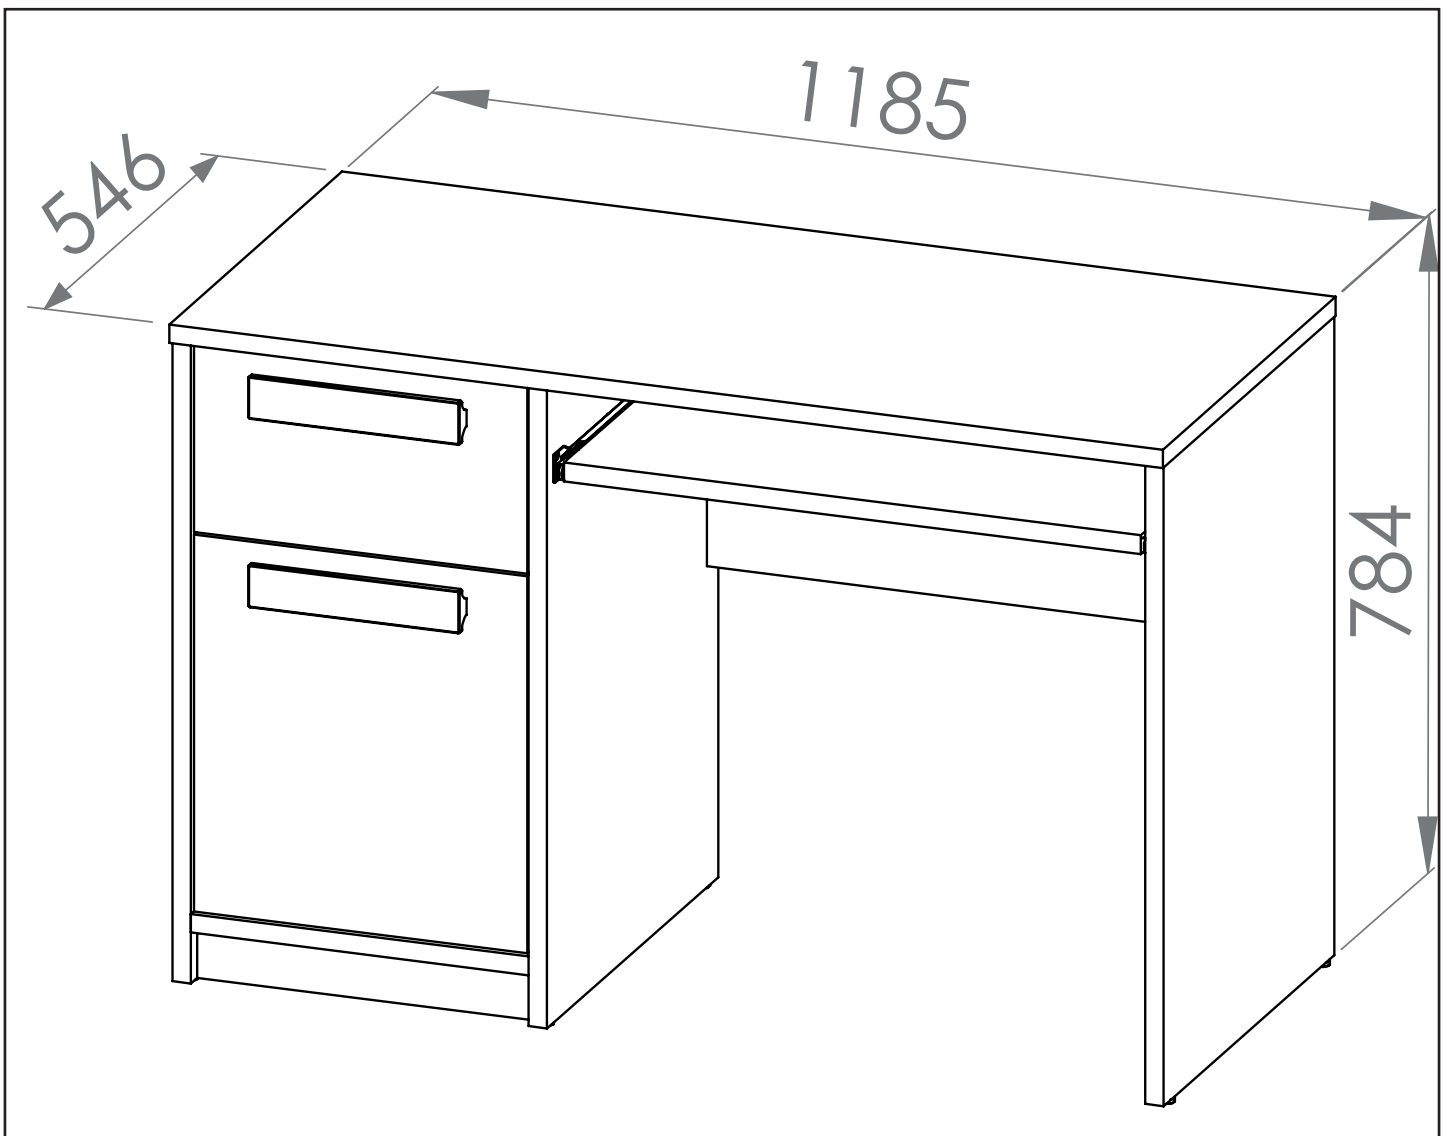

120 MIN

	CODE				
1	Drop14KHDF_01	412	696	1	1/3
2	Drop14K_11	180	350	1	1/3
3	Drop14K_02	403	524	1	2/3
4	Drop14KHDF_02	374	355	1	1/3
5	Drop14K_14	397	220	1	1/3
6	Drop14K_10	688	350	1	1/3
7	Drop14W_01	446	397	1	3/3
8	Drop14K_09	403	60	1	1/3
9	Drop14K_13	180	346	1	1/3
10	Drop14K_03	757	540	1	1/3
11	Drop14K_07	402	476	1	2/3
12	Drop14K_04	757	540	1	2/3
13	Drop14K_05	757	540	1	2/3
14	Drop14K_12	180	350	1	1/3
15	Drop14K_08	713	124	1	1/3