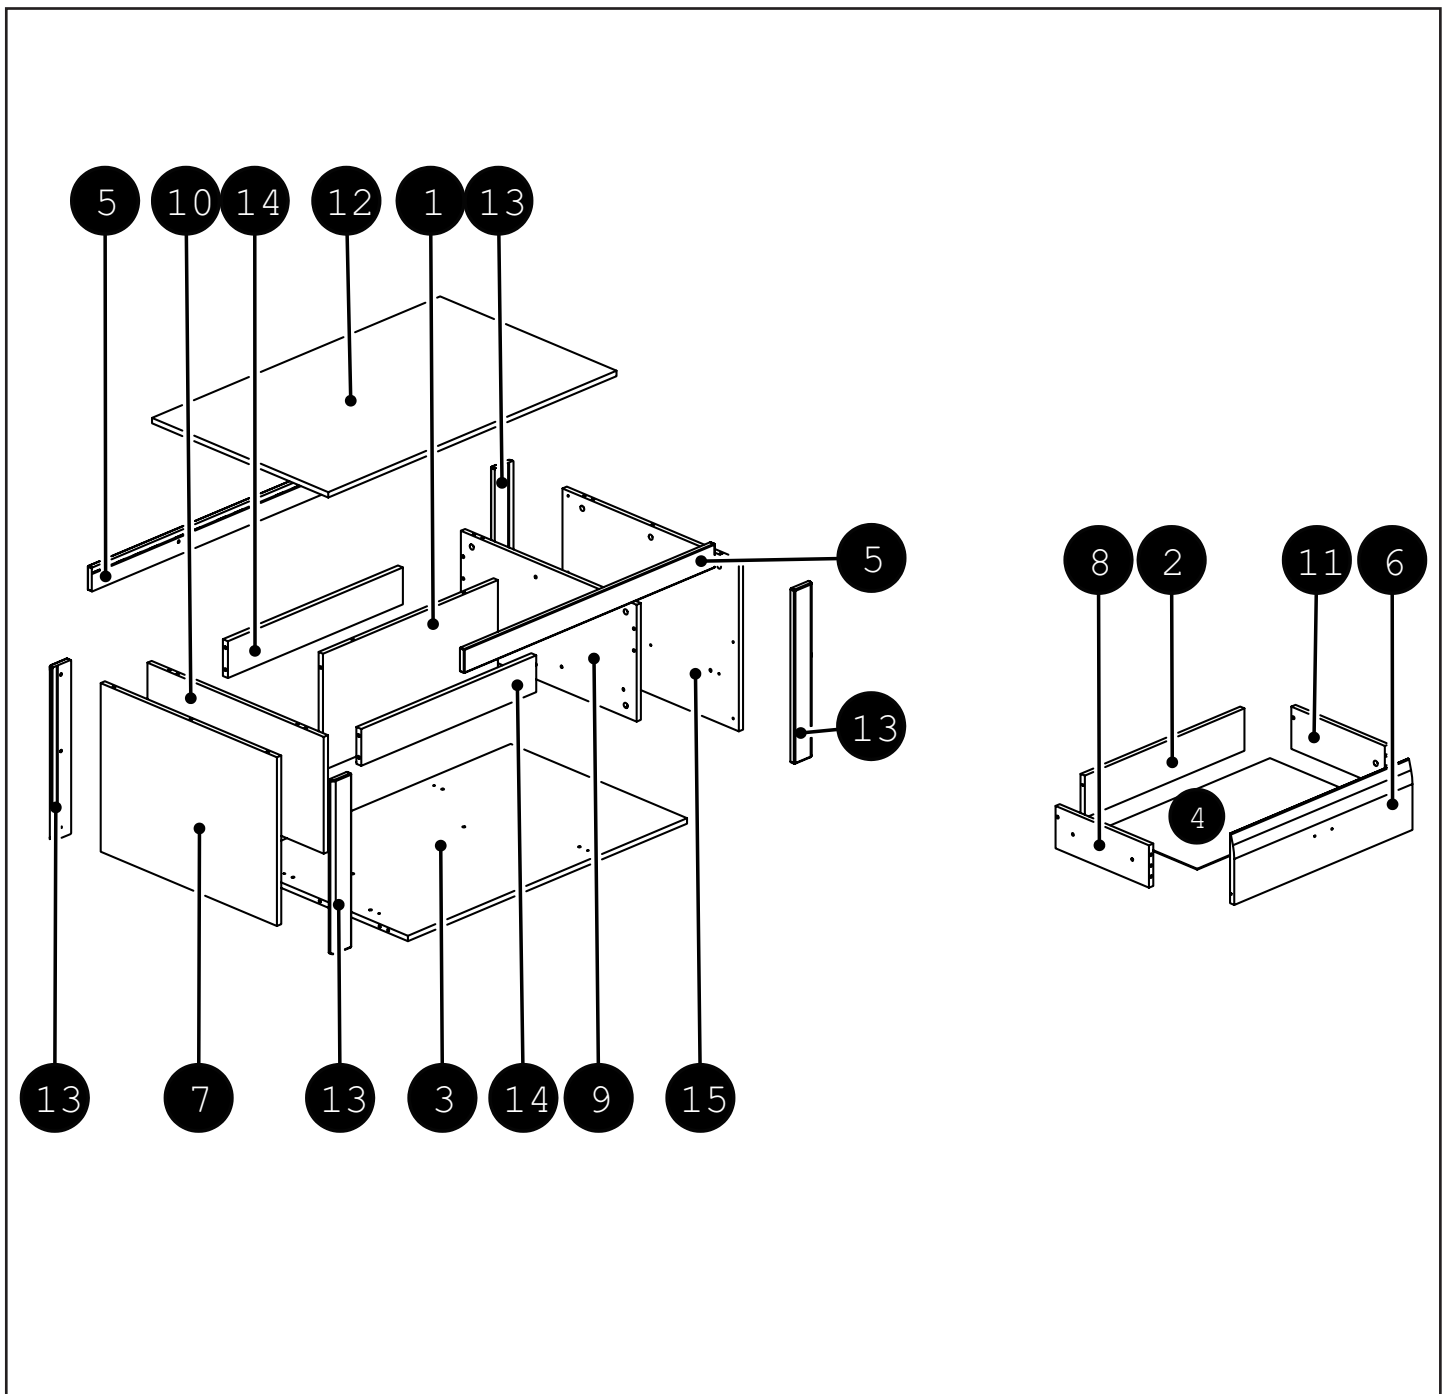

CODE				
1	Arko12_10	655	340	1	1/2
2	Arko12_09	597	124	1	1/2
3	Arko12_06	1045	660	1	2/2
4	Arko12HDF_01	628	355	1	1/2
5	Arko12_13	939	70	2	2/2
6	Arko12_11	667	204	1	1/2
7	Arko12_02	494	660	1	1/2
8	Arko12_07	350	124	1	1/2
9	Arko12_05	340	658	1	1/2
10	Arko12_04	340	660	1	1/2
11	Arko12_08	350	124	1	1/2
12	Arko12_01	1079	660	1	2/2
13	Arko12_12	510	70	4	2/2
14	Arko12_14	655	108	2	1/2
15	Arko12_03	494	660	1	2/2

	CODE				
16					
17					
18					
19					
20					
21					
22					
23					
24					
25					
26					
27					
28					
29					
30