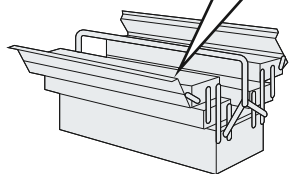

(GB) Assembly instructions

(PL) Instrukcja montażu

(DE) Montageanleitung

(CZ) Montážní návod

(FR) Notice de montage

(SK) Návod na montáž

(NL) Handleiding voor de montage

(HR) Montaža

(IT) Istruzioni di montaggio

(TR) Montaj talimat

(HU) Szerelési útmutató

(RO) Instrucțiuni de montaj

(ES) Instrucciones de montaje

(RU) Инструкция по монтажу