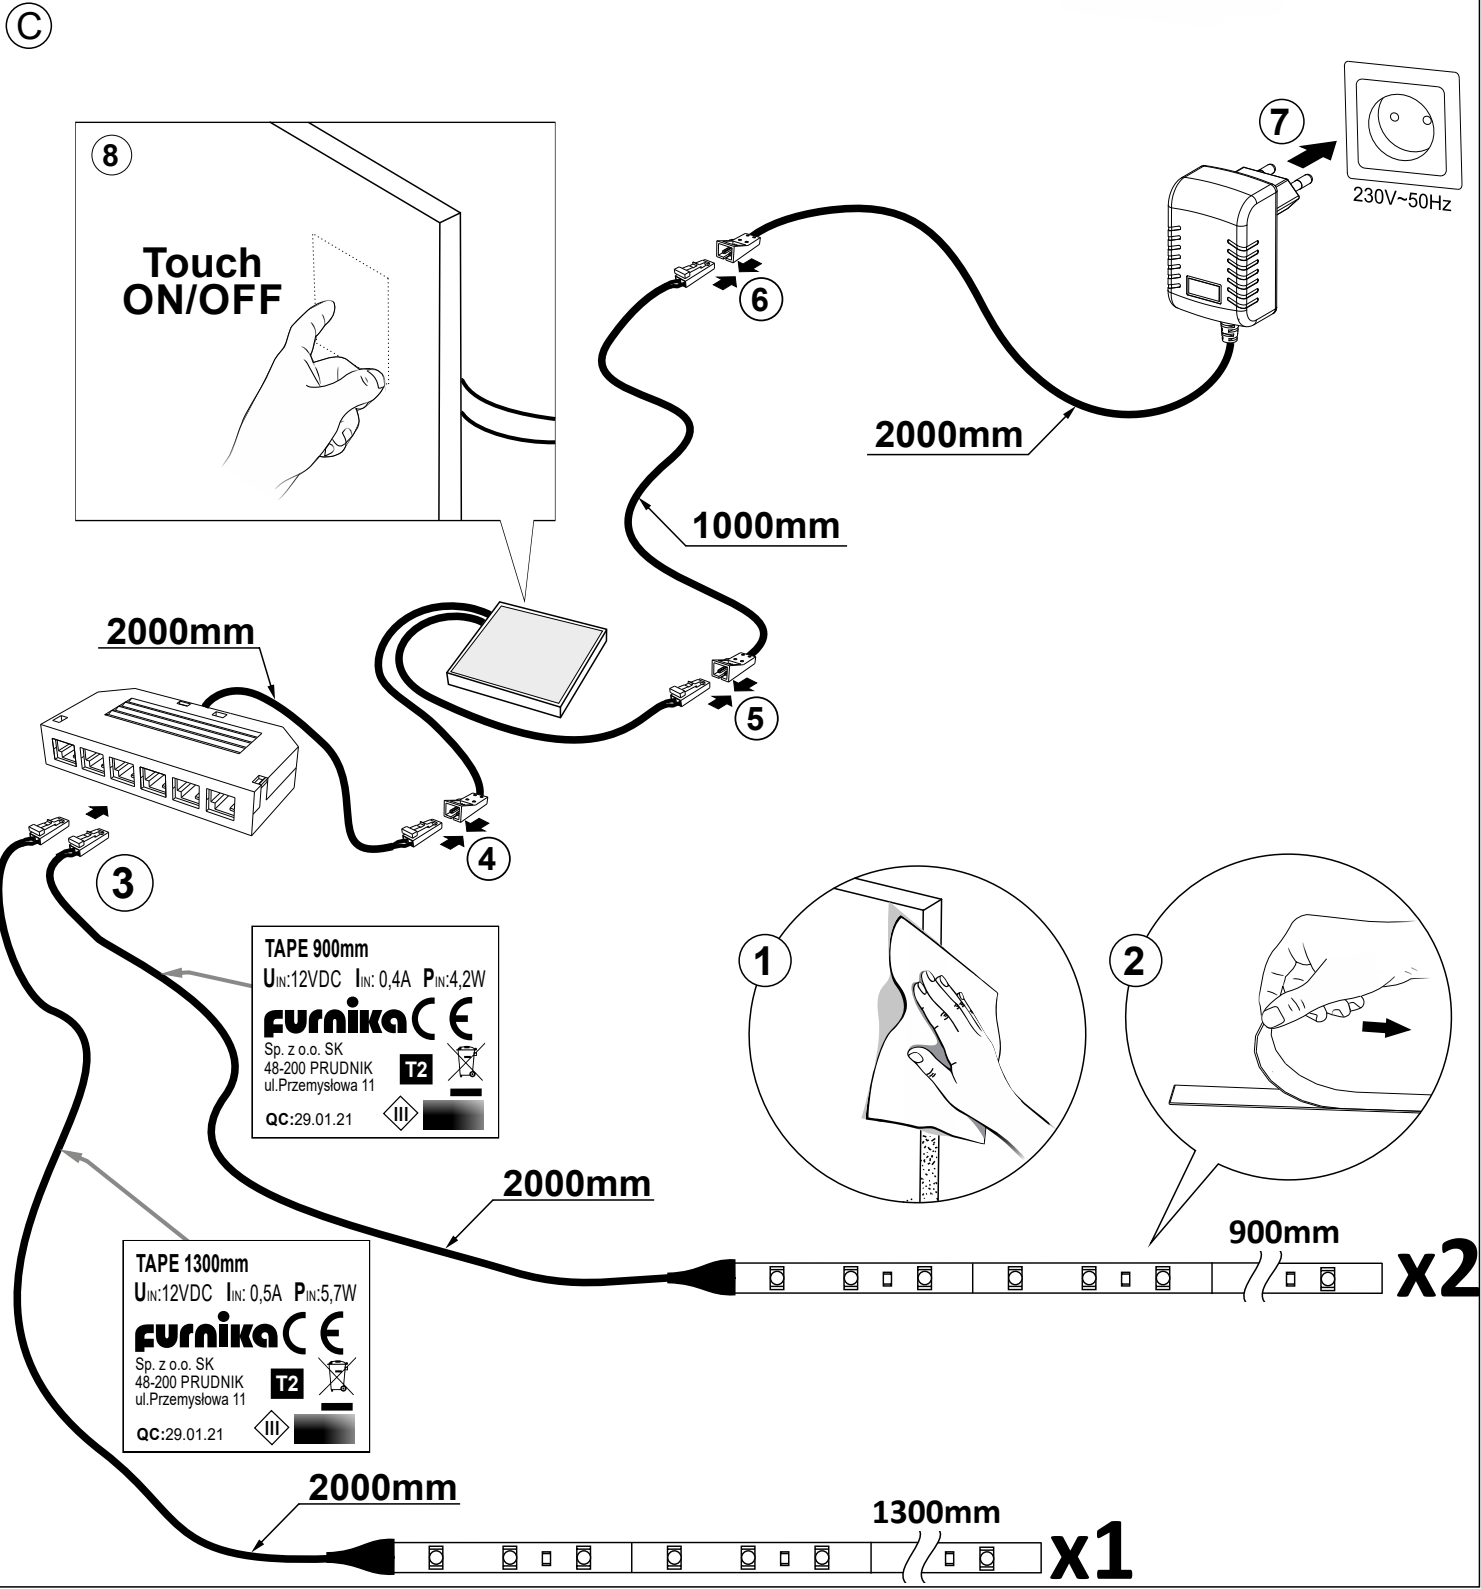

IX

X

XI

**LED SET 3 TAPE
(2x900+1300)
MODEL 3**

	4200K	ON OFF				
	1830 lm	15 000	30 000h	<1s	L=900 L=1300	
A	kWh/1000h	INPUT: 100-240V~50/60Hz		OUTPUT: 12VDC		
	15,5	LED : U _{IN} :12VDC I _{IN} :1,2A P _{IN} :14,1W				

Montowanie LED

MONTAŻ/DEMONTAŻ PROWADNIC

1

2

3

4