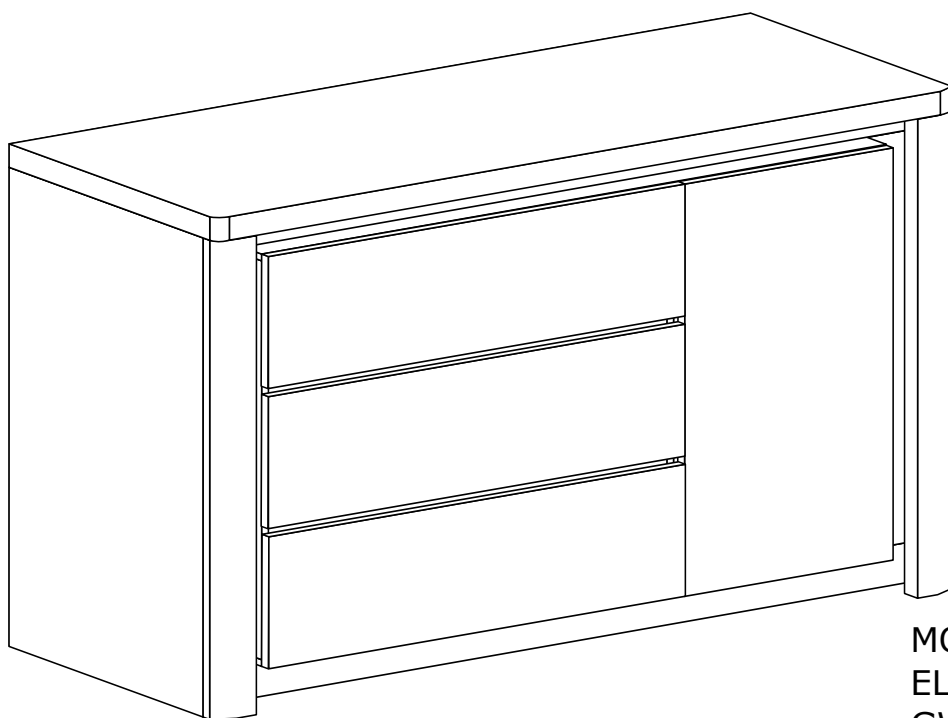

LIVINIO 15

Narzędzia potrzebne do montażu

Nr	Nazwa elementu	D[mm]	S[mm]	G[mm]	Ilość
1	Bok P/L	921	337	16	2
2	Błat	1440	405	48	1
3	Bok Śr Lewy	775	377	16	1
4	Bok Śr Prawy	775	377	16	1
5	Przegroda	755	377	16	1
6	Błat Śr G/D	1200	377	16	2
7	Listwa Górna	1404	54	16	1
8	Cokół	1404	80	16	2
9	Listwa Boczna	787	102	16	4
10	Listwa MDF	770	70	28	2
11	Listwa MDF P/L	921	80	28	2
12	Półka	379	370	16	1
13	Kapak	1432	105	2,5	1
14	Kapak	1432	389	2,5	2
15	Bok Szuflady	713	150	16	6
16	Tył Szuflady	313	150	16	3
17	Przód Szuflady	792	245	16	3
18	Kapak Szuflady	741	355	2,5	3
19	Drzwi	800	400	16	1

UWAGA !!!

MONTOWANIE USZKODZONYCH
ELEMENTÓW POWODUJE UTRATĘ
GWARANCJI

W przypadku reklamacji proszę podać numer pakowacza znajdujący się na kartonie.

A - 48 St.

Y1 - 1 St.

Y2 - 2 St.
3,5x16 mm

X1 - 12 St.

B - 34 St.