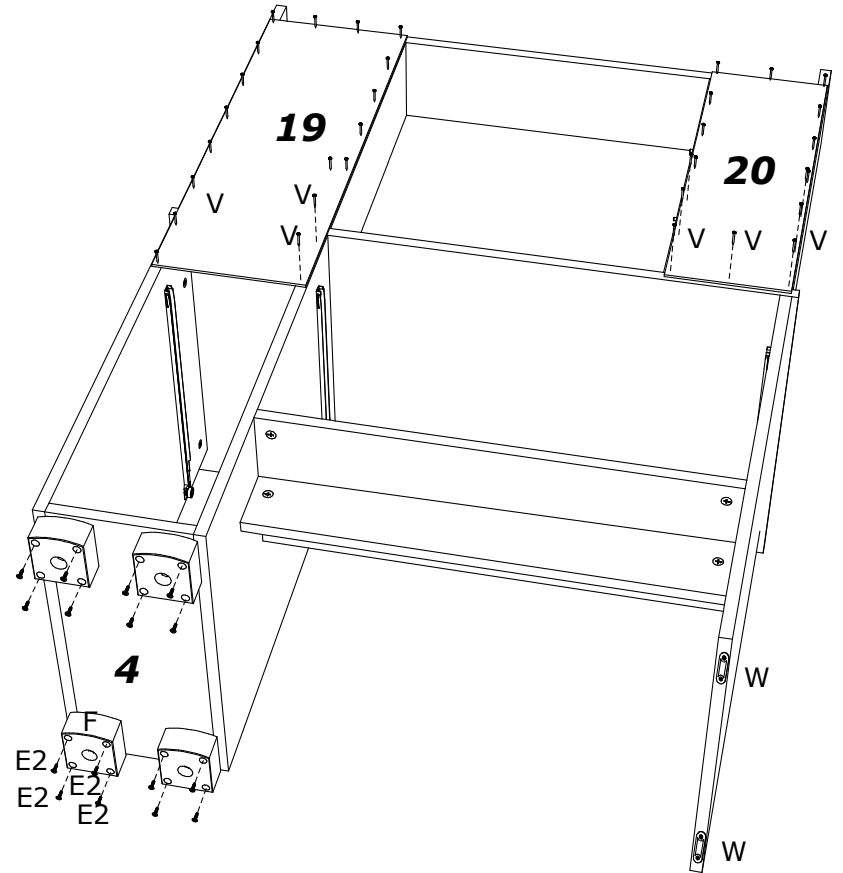

## Počítačový stůl DIONIS

A

B

C

3,5 x 16 mm

E1

N2

N4

G

- A   
 E1 3.5x16mm   
 N4 1 2 3 4   
 J   
 V   
 D1   
 K