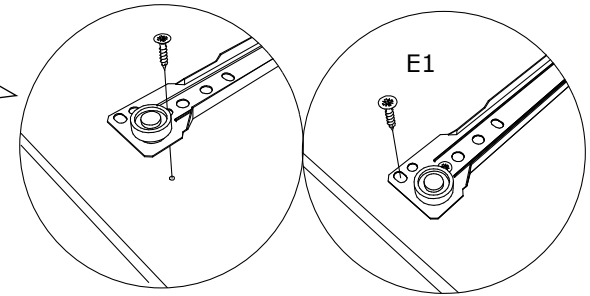

## Počítačový stůl DIONIS

A

B

C

3,5 x 16 mm

E1

N2

N4

G

- A   
 E1 3.5x16mm   
 N4 1 2 3 4   
 J   
 V   
 D1   
 K