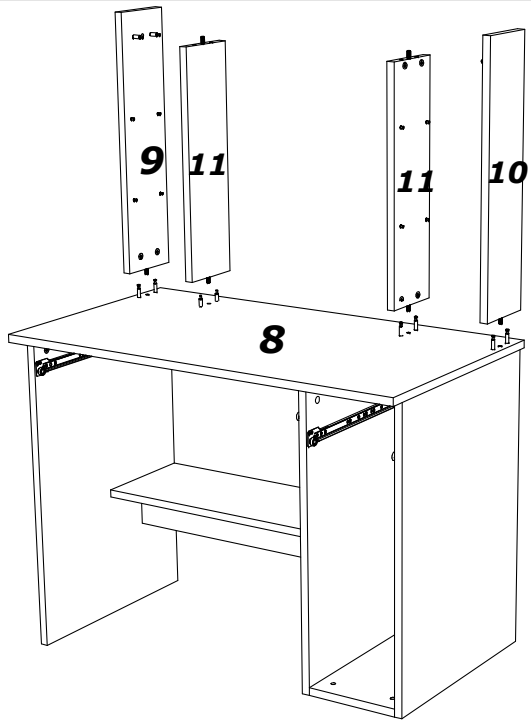

## Počítačový stůl DIONIS

A

B

C

3,5 x 16 mm

E1

N2

N4

G

- A   
 E1 3.5x16mm   
 N4 1 2 3 4   
 J   
 V   
 D1   
 K