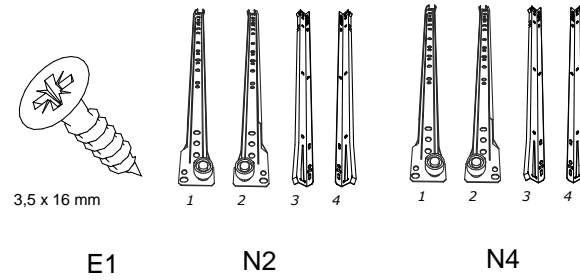

## Počítačový stůl DIONIS

A

B

C

3,5 x 16 mm

E1

N2

N4

G

- A   
 E1 3.5x16mm   
 N4 1 2 3 4   
 J   
 V   
 D1   
 K