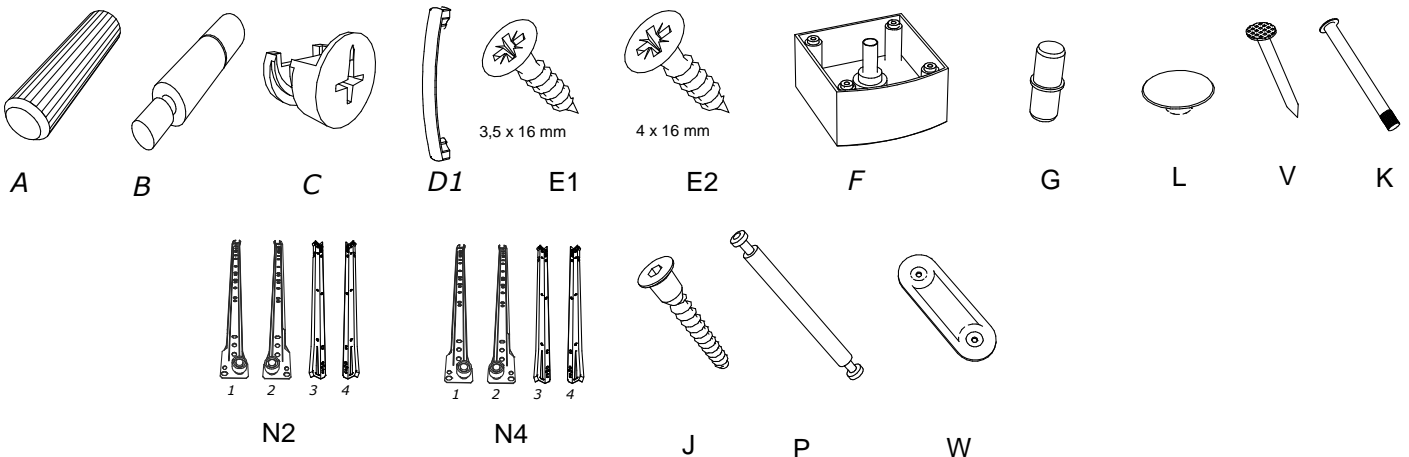

## Počítačový stůl DIONIS

A

B

C

3,5 x 16 mm

E1

N2

N4

G

- A   
 E1 3.5x16mm   
 N4 1 2 3 4   
 J   
 V   
 D1   
 K