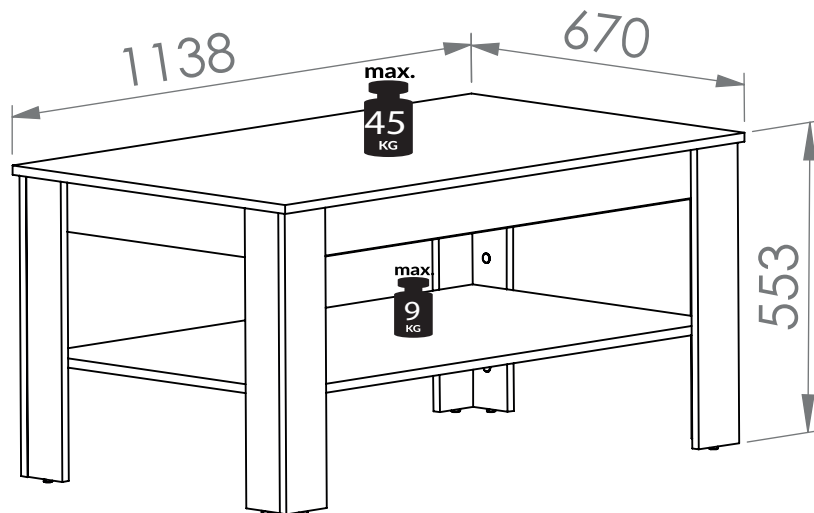

60 MIN

BLANCO 12

| | | |
|--|--|---|
| <p>K1 x 36 8x32</p>  | <p>B2 x 30 h-12</p>  | <p>ZJ1 x 30 L-43</p>  |
| <p>SG1 x 8</p>  | <p>ZM1 x 22 Ø18</p>  | <p>WT18 x 8 4x30</p>  |

BLANCO 12

| | CODE |  |  |  |  |
|---|-------------|---|---|---|---|
| 1 | Blanco12_04 | 532 | 100 | 2 | 1/1 |
| 2 | Blanco12_03 | 532 | 100 | 2 | 1/1 |
| 3 | Blanco12_05 | 532 | 84 | 2 | 1/1 |
| 4 | Blanco12_06 | 532 | 84 | 2 | 1/1 |
| 5 | Blanco12_01 | 1138 | 670 | 1 | 1/1 |
| 6 | Blanco12_07 | 90 | 1056 | 1 | 1/1 |
| 7 | Blanco12_02 | 1088 | 620 | 1 | 1/1 |
| 8 | Blanco12_08 | 620 | 92 | 2 | 1/1 |
| 9 | Blanco12_09 | 1055 | 92 | 2 | 1/1 |