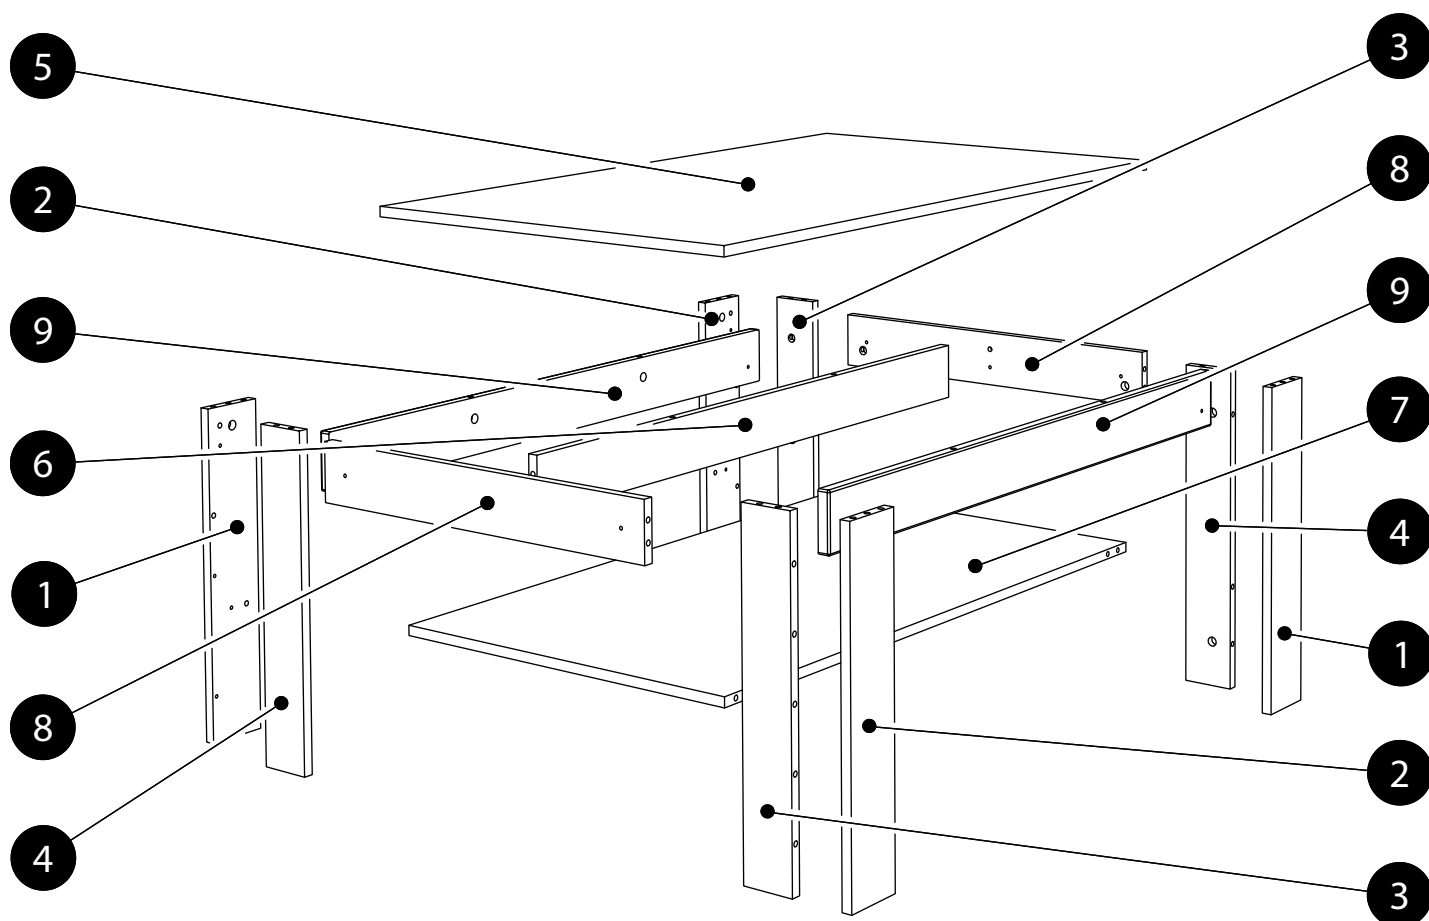

60 MIN

BLANCO 12

| | | |
|--|--|---|
| <p>K1 x 36 8x32</p>  | <p>B2 x 30 h-12</p>  | <p>ZJ1 x 30 L-43</p>  |
| <p>SG1 x 8</p>  | <p>ZM1 x 22 Ø18</p>  | <p>WT18 x 8 4x30</p>  |

BLANCO 12

| | CODE |  |  |  |  |
|---|-------------|---|---|---|---|
| 1 | Blanco12_04 | 532 | 100 | 2 | 1/1 |
| 2 | Blanco12_03 | 532 | 100 | 2 | 1/1 |
| 3 | Blanco12_05 | 532 | 84 | 2 | 1/1 |
| 4 | Blanco12_06 | 532 | 84 | 2 | 1/1 |
| 5 | Blanco12_01 | 1138 | 670 | 1 | 1/1 |
| 6 | Blanco12_07 | 90 | 1056 | 1 | 1/1 |
| 7 | Blanco12_02 | 1088 | 620 | 1 | 1/1 |
| 8 | Blanco12_08 | 620 | 92 | 2 | 1/1 |
| 9 | Blanco12_09 | 1055 | 92 | 2 | 1/1 |

1.

2.

3.

4.

5.

6.

7.

8.