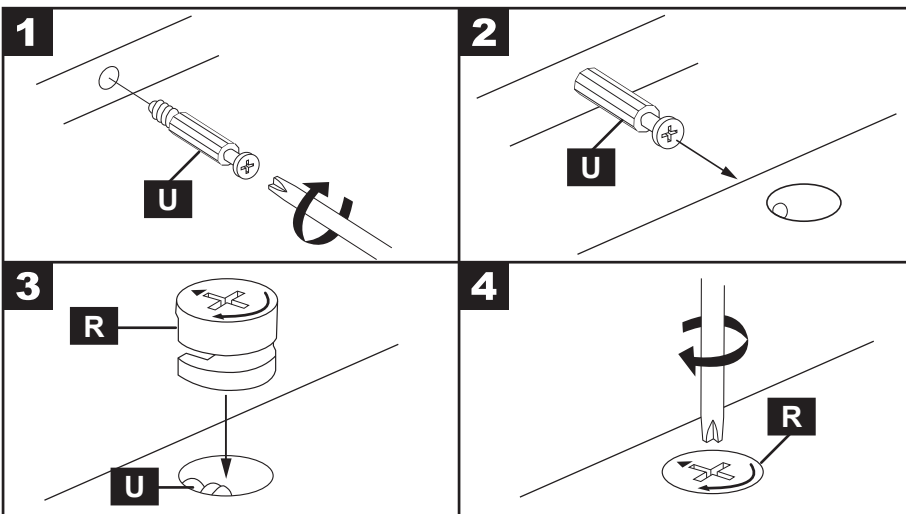

INTEL

B - 1350 / 325 / 420 [mm]
D - 1350 / 160 / 195 [mm]

D

B

70 min.

B1/12

B2/12

B3/12