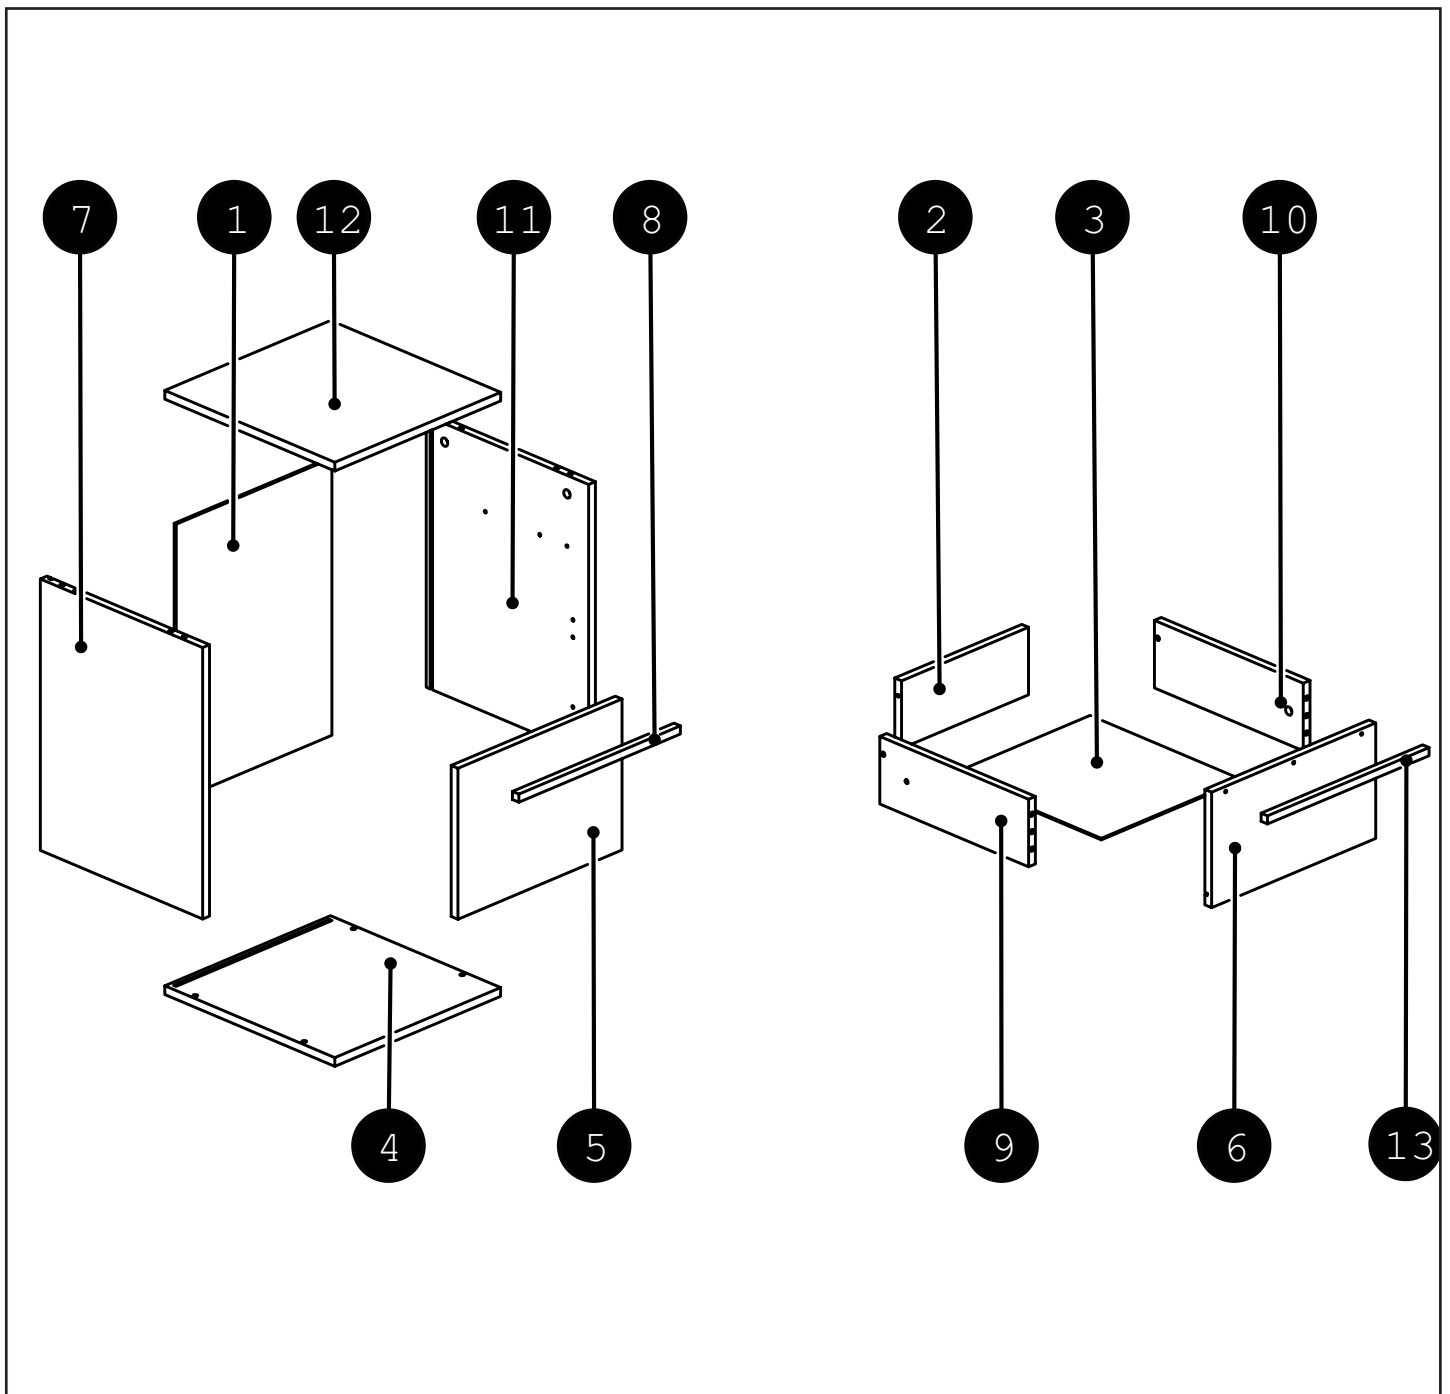

# TRAFFIC 10

PL - Instrukcja montażu / BG - Сглобяване инструкция / CZ - Montáž instrukce / DE - Montageanleitung / EN - Assembling instruction / ES - Montaje de instrucciones / EST - Paigaldusjuhend / FR - Notice de montage / HR - Sastavljanje upute / HU - Szerelési utasítás / I - Istruzioni di montaggio / LT - Montavimo instrukcija / LV - Montāžas instrukcija / NL - Montage instructie / P - Montagem de instruções / RO - Asamblarea de instrucțiuni / RU - Сборка инструкция / S - Montering instruktion / SK - Montáž inštrukcie / SLO - Sestavljanje navodila / SRB - Склапање инструкцију / TR - Kurulum Talimatları / UKR - Збірка інструкція /

	CODE				
1	Traffic10HDF_02	366	508	1	1/1
2	Traffic10_07	298	124	1	1/1
3	Traffic10HDF_01	329	355	1	1/1
4	Traffic10_02	390	400	1	1/1
5	Traffic10_09	386	277	1	1/1
6	Traffic10_08	386	212	1	1/1
7	Traffic10_03	498	382	1	1/1
8	uchwyt szary	380		1	1/1
9	Traffic10_05	350	124	1	1/1
10	Traffic10_06	350	124	1	1/1
11	Traffic10_04	498	382	1	1/1
12	Traffic10_01	390	400	1	1/1
13	4UCHW-15X15L380F-CZER	380		1	1/1
14					
15					

	CODE				
16					
17					
18					
19					
20					
21					
22					
23					
24					
25					
26					
27					
28					
29					
30					

x2

x1

2

3

4

5

6