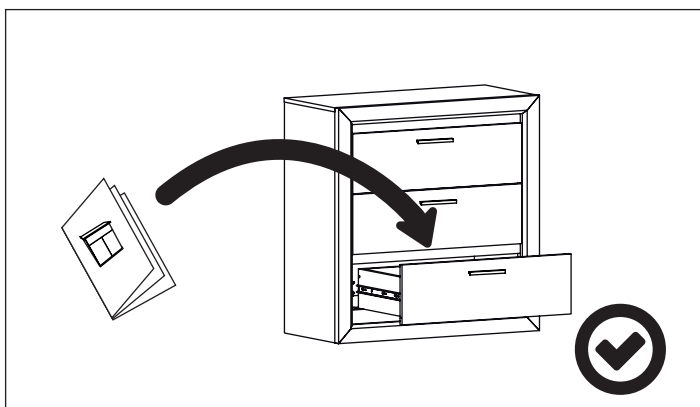

	CODE				
1	Traffic10HDF_02	366	508	1	1/1
2	Traffic10_07	298	124	1	1/1
3	Traffic10HDF_01	329	355	1	1/1
4	Traffic10_02	390	400	1	1/1
5	Traffic10_09	386	277	1	1/1
6	Traffic10_08	386	212	1	1/1
7	Traffic10_03	498	382	1	1/1
8	uchwyt szary	380		1	1/1
9	Traffic10_05	350	124	1	1/1
10	Traffic10_06	350	124	1	1/1
11	Traffic10_04	498	382	1	1/1
12	Traffic10_01	390	400	1	1/1
13	4UCHW-15X15L380F-CZER	380		1	1/1
14					
15					