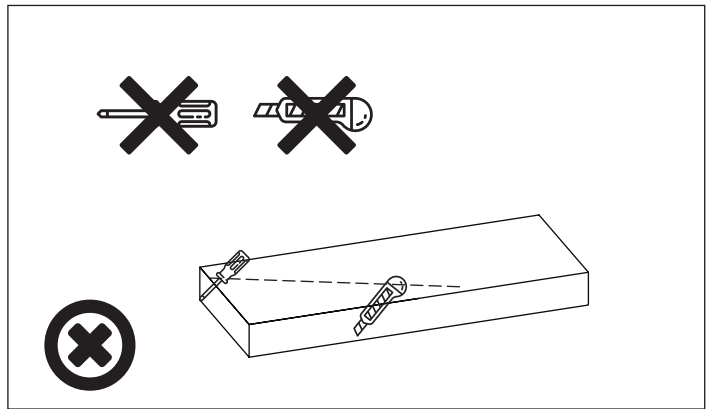

# TRAFFIC 10

PL - Instrukcja montażu / BG - Сглобяване инструкция / CZ - Montáž instrukce / DE - Montageanleitung / EN - Assembling instruction / ES - Montaje de instrucciones / EST - Paigaldusjuhend / FR - Notice de montage / HR - Sastavljanje upute / HU - Szerelési utasítás / I - Istruzioni di montaggio / LT - Montavimo instrukcija / LV - Montāžas instrukcija / NL - Montage instructie / P - Montagem de instruções / RO - Asamblarea de instrucțiuni / RU - Сборка инструкция / S - Montering instruktion / SK - Montáž inštrukcie / SLO - Sestavljanje navodila / SRB - Склапање инструкцију / TR - Kurulum Talimatları / UKR - Збірка інструкція /

	CODE				
1	Traffic10HDF_02	366	508	1	1/1
2	Traffic10_07	298	124	1	1/1
3	Traffic10HDF_01	329	355	1	1/1
4	Traffic10_02	390	400	1	1/1
5	Traffic10_09	386	277	1	1/1
6	Traffic10_08	386	212	1	1/1
7	Traffic10_03	498	382	1	1/1
8	uchwyt szary	380		1	1/1
9	Traffic10_05	350	124	1	1/1
10	Traffic10_06	350	124	1	1/1
11	Traffic10_04	498	382	1	1/1
12	Traffic10_01	390	400	1	1/1
13	4UCHW-15X15L380F-CZER	380		1	1/1
14					
15					