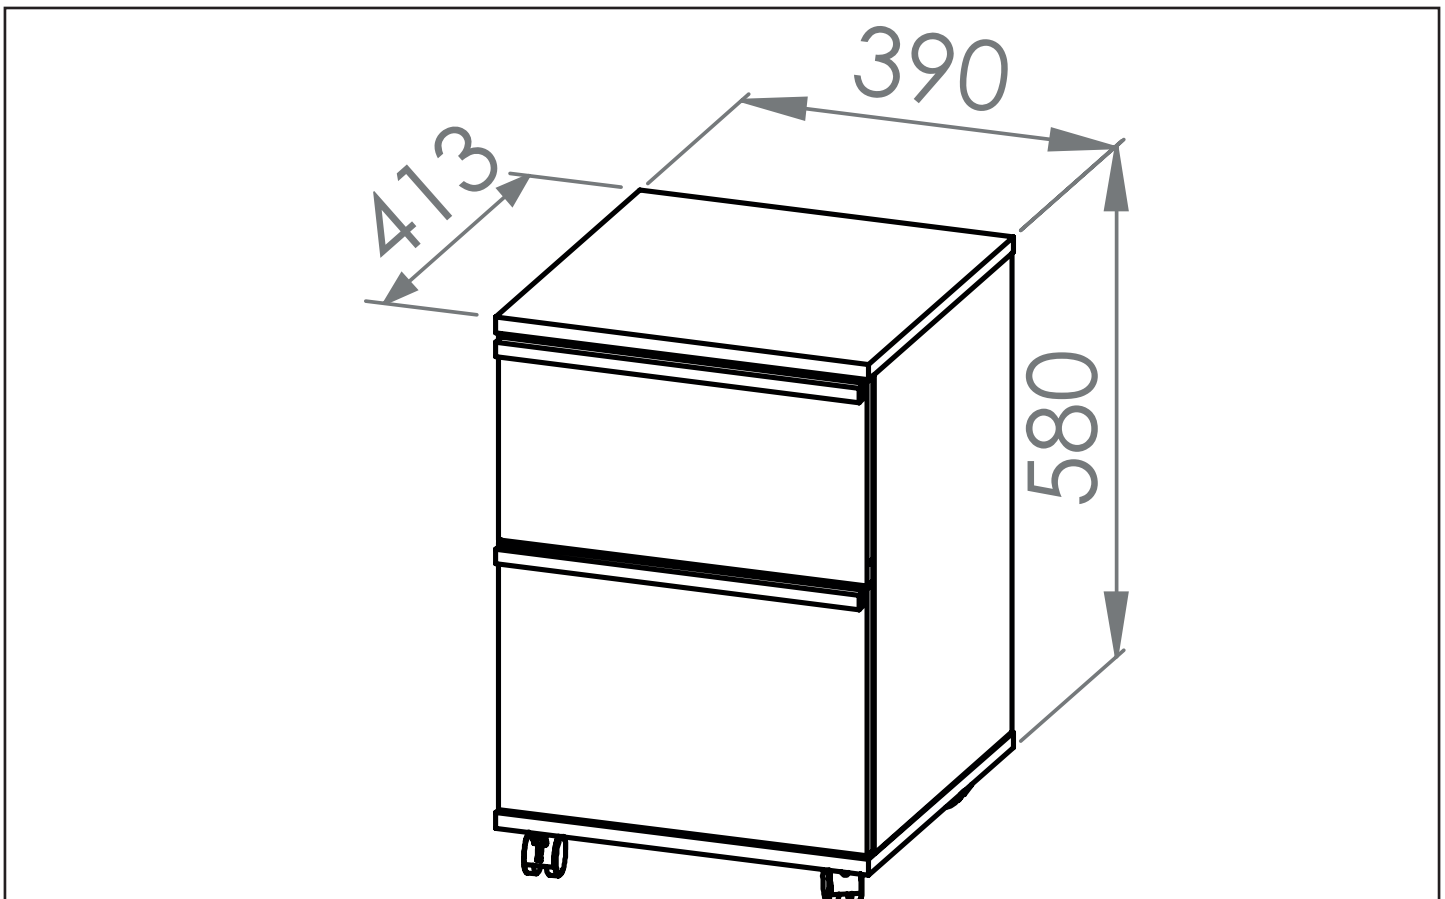

	CODE				
1	Traffic10HDF_02	366	508	1	1/1
2	Traffic10_07	298	124	1	1/1
3	Traffic10HDF_01	329	355	1	1/1
4	Traffic10_02	390	400	1	1/1
5	Traffic10_09	386	277	1	1/1
6	Traffic10_08	386	212	1	1/1
7	Traffic10_03	498	382	1	1/1
8	uchwyt szary	380		1	1/1
9	Traffic10_05	350	124	1	1/1
10	Traffic10_06	350	124	1	1/1
11	Traffic10_04	498	382	1	1/1
12	Traffic10_01	390	400	1	1/1
13	4UCHW-15X15L380F-CZER	380		1	1/1
14					
15					