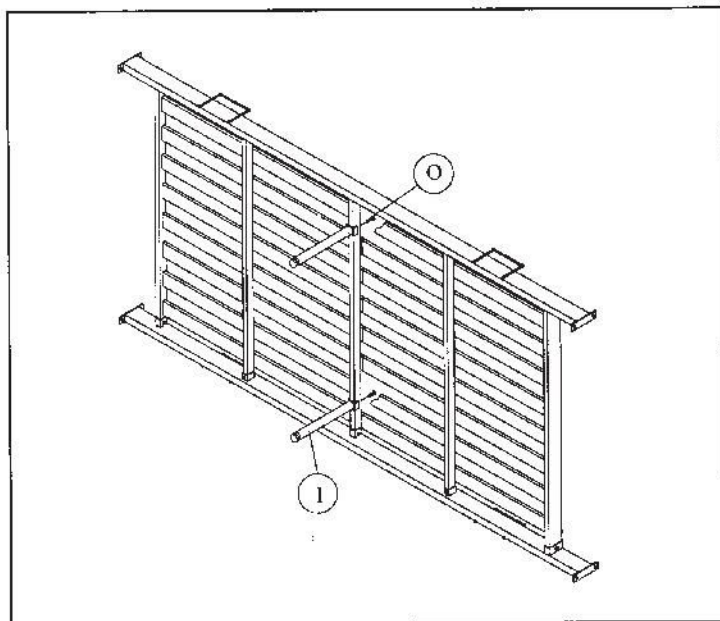

LOZKO VENECJA 120X200

LOZKO VENEČJA 120X200

NO	PART	QTY	NO	PART	QTY
A		2	J		12
B		2	K	 #3.5 x 16mm	12
		2	L	 M6x25mm	8
C		2	M	 M8x25mm	8
D		2	N	 M6x45mm	2
E		1	O	 M6x40mm	8
F		2	P	 M6x50mm	8
G		24	Q		4
H		2		 M6	1
I		2		 M8	1