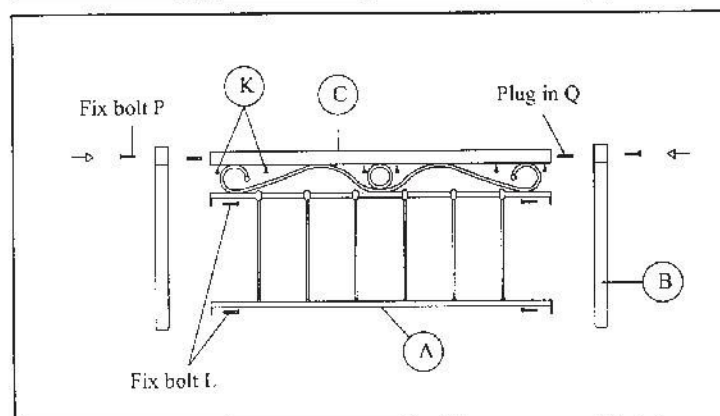

LOZKO VENECJA 120X200

LOZKO VENEČJA 120X200

NO	PART	QTY	NO	PART	QTY
A		2	J		12
B		2	K	 #3.5 x 16mm	12
		2	L	 M6x25mm	8
C		2	M	 M8x25mm	8
D		2	N	 M6x45mm	2
E		1	O	 M6x40mm	8
F		2	P	 M6x50mm	8
G		24	Q		4
H		2		 M6	1
I		2		 M8	1