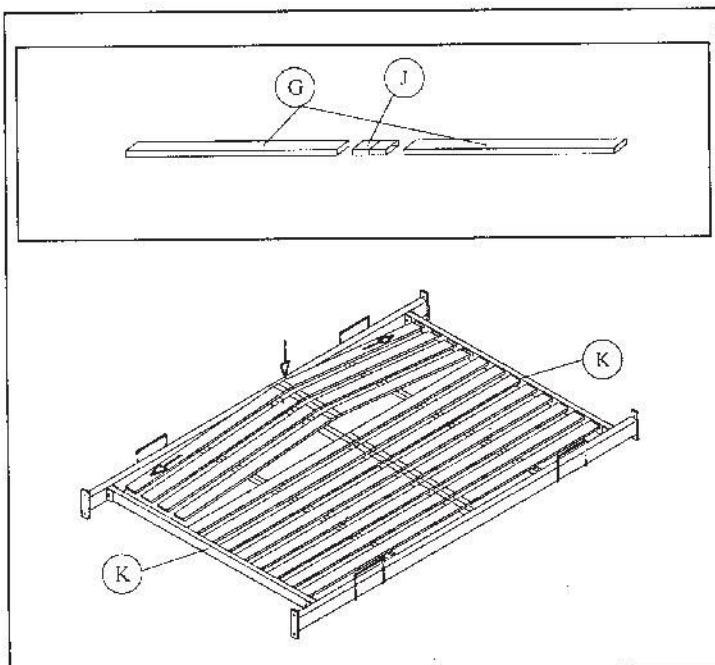

LOZKO VENECJA 120X200

LOZKO VENEČJA 120X200

NO	PART	QTY	NO	PART	QTY
A		2	J		12
B		2	K	 #3.5 x 16mm	12
		2	L	 M6x25mm	8
C		2	M	 M8x25mm	8
D		2	N	 M6x45mm	2
E		1	O	 M6x40mm	8
F		2	P	 M6x50mm	8
G		24	Q		4
H		2		 M6	1
I		2		 M8	1