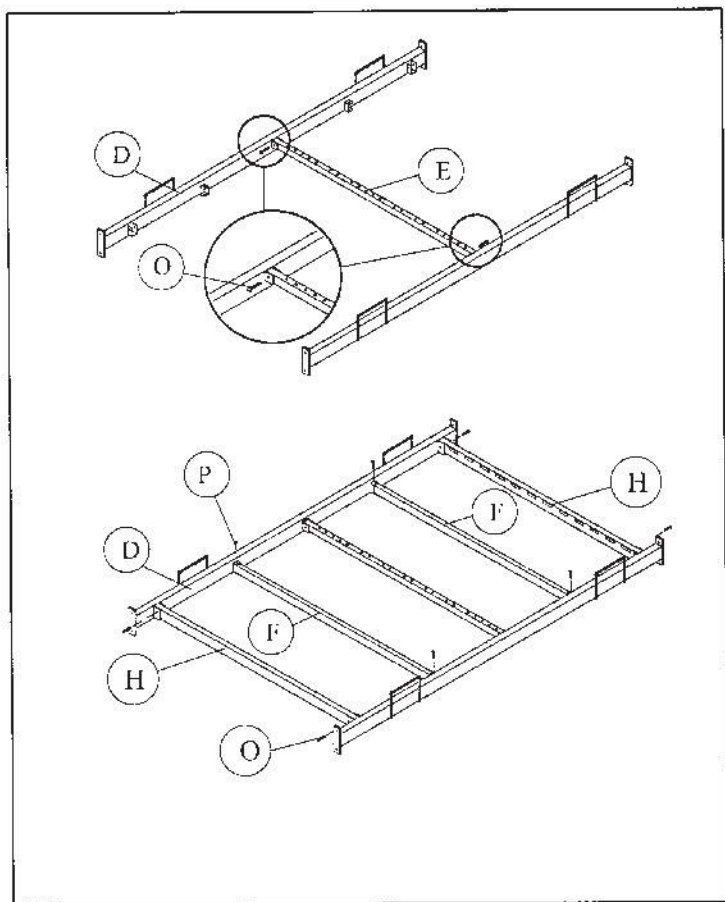

LOZKO VENECJA 120X200

LOZKO VENEČJA 120X200

NO	PART	QTY	NO	PART	QTY
A		2	J		12
B		2	K	 #3.5 x 16mm	12
		2	L	 M6x25mm	8
C		2	M	 M8x25mm	8
D		2	N	 M6x45mm	2
E		1	O	 M6x40mm	8
F		2	P	 M6x50mm	8
G		24	Q		4
H		2		 M6	1
I		2		 M8	1