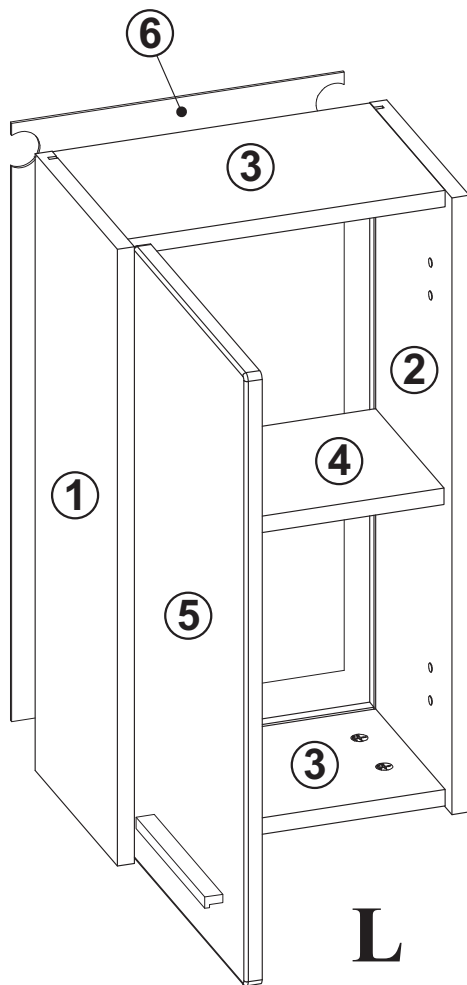

MONTAGEANLEITUNG / SERVICEKARTE

Die Montageanleitung sollte nicht als technische Dokumentation betrachtet werden.

Aufbauänderungen sind vom Produzenten vorbehalten.

Sehr geehrter Kunde, sollte ein Teil fehlen oder beschädigt sein, kreuzen Sie bitte dieses deutlich auf der SERVICEKARTE an und schicken Sie uns die SERVICEKARTE zurück.

Um die eventuellen Reklas richtig zu erledigen, bitten wir um eine Kopie des Aufklebers von der Ware, oder um Angabe der Produktionswoche.

L