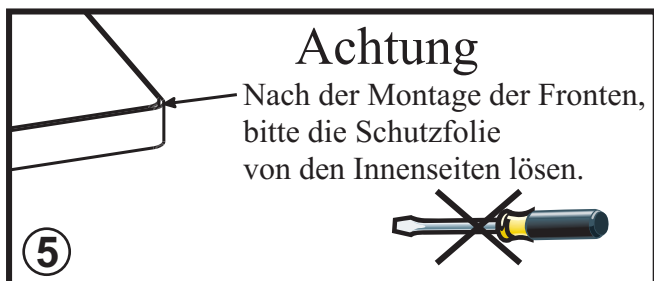

WEISS / WEISS HG

Beschläge sind in Colli C1.

WEISS: ① - C1 ② - C1 ③ - C1 ④ - C1 ⑥ - C1

WEISS HG: ⑤ - C1

ACHTUNG !!!

Sehr geehrter Kunde, im Lieferumfang sind keine Haken und Dübel. Sie sollten das Befestigungsmaterial der Wandbeschaffenheit anpassen. Sie sind für die Befestigung am Mauerwerk und den dort eingesetzten Materialien selbst verantwortlich.

WEISS / SCHWARZ HG

Beschläge sind in Colli C1.

WEISS: ① - C1 ② - C1 ③ - C1 ④ - C1 ⑥ - C1

SCHWARZ HG: ⑤ - C1

ACHTUNG !!!

Sehr geehrter Kunde, im Lieferumfang sind keine Haken und Dübel. Sie sollten das Befestigungsmaterial der Wandbeschaffenheit anpassen. Sie sind für die Befestigung am Mauerwerk und den dort eingesetzten Materialien selbst verantwortlich.

WEISS / VIOLETT HG

Beschläge sind in Colli C1.

WEISS: ① - C1 ② - C1 ③ - C1 ④ - C1 ⑥ - C1

VIOLETT HG: ⑤ - C1

MONTAGEANLEITUNG / SERVICEKARTE

Die Montageanleitung sollte nicht als technische Dokumentation betrachtet werden.