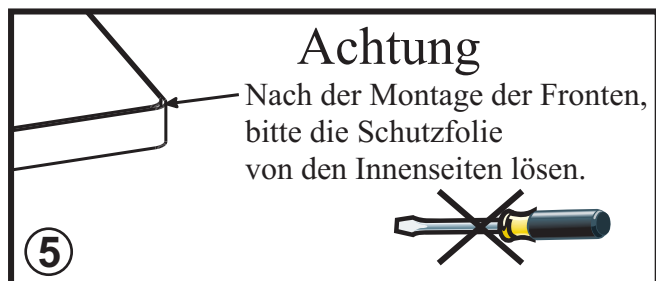

ACHTUNG !!!

Sehr geehrter Kunde, im Lieferumfang sind keine Haken und Dübel. Sie sollten das Befestigungsmaterial der Wandbeschaffenheit anpassen. Sie sind für die Befestigung am Mauerwerk und den dort eingesetzten Materialien selbst verantwortlich.

WEISS / WEISS HG

Beschläge sind in Colli C1.

WEISS: ① - C1 ② - C1 ③ - C1 ④ - C1 ⑥ - C1

WEISS HG: ⑤ - C1

ACHTUNG !!!

Sehr geehrter Kunde, im Lieferumfang sind keine Haken und Dübel. Sie sollten das Befestigungsmaterial der Wandbeschaffenheit anpassen. Sie sind für die Befestigung am Mauerwerk und den dort eingesetzten Materialien selbst verantwortlich.

WEISS / SCHWARZ HG

Beschläge sind in Colli C1.

WEISS: ① - C1 ② - C1 ③ - C1 ④ - C1 ⑥ - C1

SCHWARZ HG: ⑤ - C1

ACHTUNG !!!

Sehr geehrter Kunde, im Lieferumfang sind keine Haken und Dübel. Sie sollten das Befestigungsmaterial der Wandbeschaffenheit anpassen. Sie sind für die Befestigung am Mauerwerk und den dort eingesetzten Materialien selbst verantwortlich.