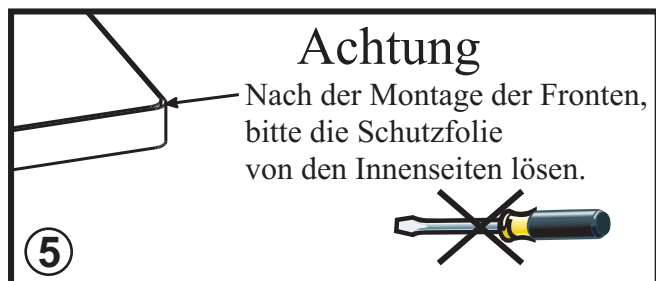

ACHTUNG !!!

Sehr geehrter Kunde, im Lieferumfang sind keine Haken und Dübel. Sie sollten das Befestigungsmaterial der Wandbeschaffenheit anpassen. Sie sind für die Befestigung am Mauerwerk und den dort eingesetzten Materialien selbst verantwortlich.

WEISS / WEISS HG

Beschläge sind in Colli C1.

WEISS: ① - C1 ② - C1 ③ - C1 ④ - C1 ⑥ - C1

WEISS HG: ⑤ - C1

ACHTUNG !!!

Sehr geehrter Kunde, im Lieferumfang sind keine Haken und Dübel. Sie sollten das Befestigungsmaterial der Wandbeschaffenheit anpassen. Sie sind für die Befestigung am Mauerwerk und den dort eingesetzten Materialien selbst verantwortlich.