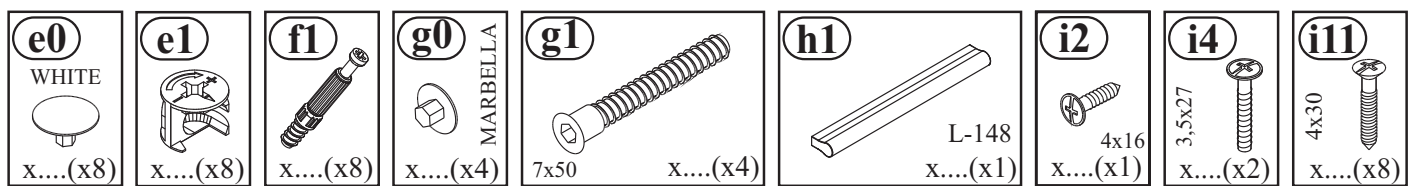

INSTRUKCJA MONTAŻU / NÁVOD NA POUŽITÍ / MONTÁŽNÍ INSTRUKCE
ИНСТРУКЦИЯ ПО СБОРКЕ / SZERELÉSI ÚTMUTATÓ

OKUCIA SĄ W PACZCE NR 1. / KOVANIE KTORÉ SA NÁCHADZA V SKRINKE NR 1.
KOVÁNÍ OBSAŽENÉ V BALENÍ NR 1. / ФУРНИТУРА, НАХОДЯЩАЯСЯ В УПАКОВКЕ NR 1.
A CSOMAGBAN TALÁLHATÓ BÚTORSZERELVÉNYEK NR 1.

INSTRUKCJA MONTAŻU / NÁVOD NA POUŽITIE / MONTÁŽNÍ INSTRUKCE ИНСТРУКЦИЯ ПО СБОРКЕ / SZERELÉSI ÚTMUTATÓ

1

2

OPTION A

OPTION B

3

4

5