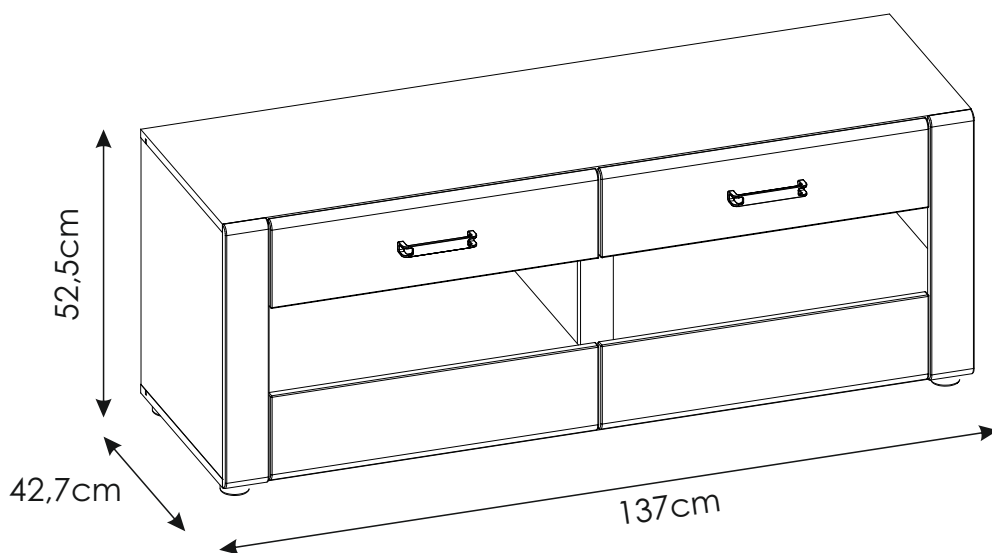

# AVIGNON NEW TYP 50

100min

PL.  
**UWAGA!** Mebel należy trwale zamocować do ściany, aby uniknąć ryzyka związanego z przewróceniem się mebla.  
 W paczce nie ma śrub mocujących, ponieważ rodzaj mocowania należy odpowiednio dobrać do rodzaju ściany. Dobierz właściwe do Twojego rodzaju ściany.