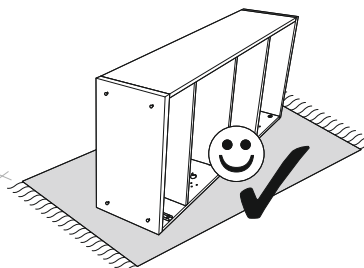

# AVIGNON NEW TYP 50

100min

PL.  
**UWAGA!** Mebel należy trwale zamocować do ściany, aby uniknąć ryzyka związanego z przewróceniem się mebla.  
 W paczce nie ma śrub mocujących, ponieważ rodzaj mocowania należy odpowiednio dobrać do rodzaju ściany. Dobierz właściwe do Twojego rodzaju ściany.

SK.  
**POZOR!** Nábytok musí byť trvalo pripevnený k stene tak, aby sa zamedzilo riziku prevrátenia. Balík neobsahuje upevňovacie skrutky, pretože typ upevnenia je treba vybrať podľa typu steny. Vyberte typ vhodný pre Vašu stenu.