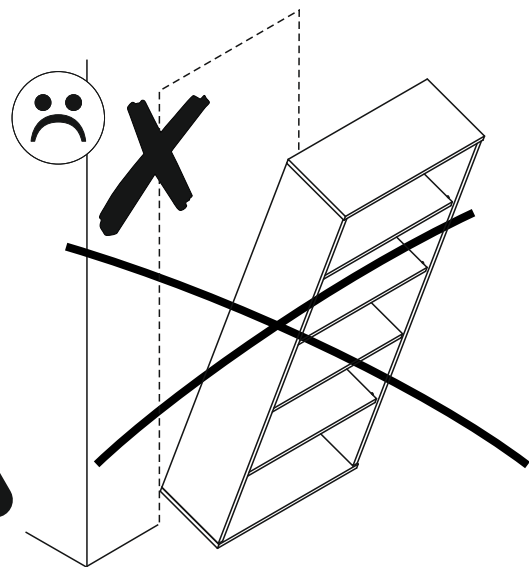

# AVIGNON NEW TYP 50

100min

PL.  
**UWAGA!** Mebel należy trwale zamocować do ściany, aby uniknąć ryzyka związanego z przewróceniem się mebla.  
 W paczce nie ma śrub mocujących, ponieważ rodzaj mocowania należy odpowiednio dobrać do rodzaju ściany. Dobierz właściwe do Twojego rodzaju ściany.

SK.  
**POZOR!** Nábytok musí byť trvalo pripevnený k stene tak, aby sa zamedzilo riziku prevrátenia. Balík neobsahuje upevňovacie skrutky, pretože typ upevnenia je treba vybrať podľa typu steny. Vyberte typ vhodný pre Vašu stenu.

HU.  
**FIGYELEM!** Rögzítse a bútorokat a falhoz, hogy elkerülje a bútor felborulásának kockázatát. A készletben nem találhatóak rögzítőcsavarok, mivel a rögzítés típusa a fal típusától függ. Válassza ki a fal típusának megfelelő kötőelemeket.