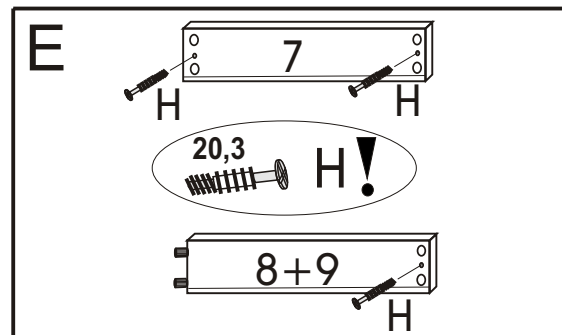

Napoli

A	M6x15	8x	D	8x30	2x
B	4x50	6x	E	30,3	10x
C	Sw4	1x	F	15/16	10x
G	M4x9	2x	H	20,3	4x
I	6,1x13	4x	J	12/12	4x
K	13/4,2	2x			

JB 25.08.15

Service • Dienstverlening • Serwis • Servis • Сервисная служба

Szerviz • Assistenza • Ustuga serwisowa

Napoli

08 28
30 75
24
45
15

F

1.

2.

G=2x