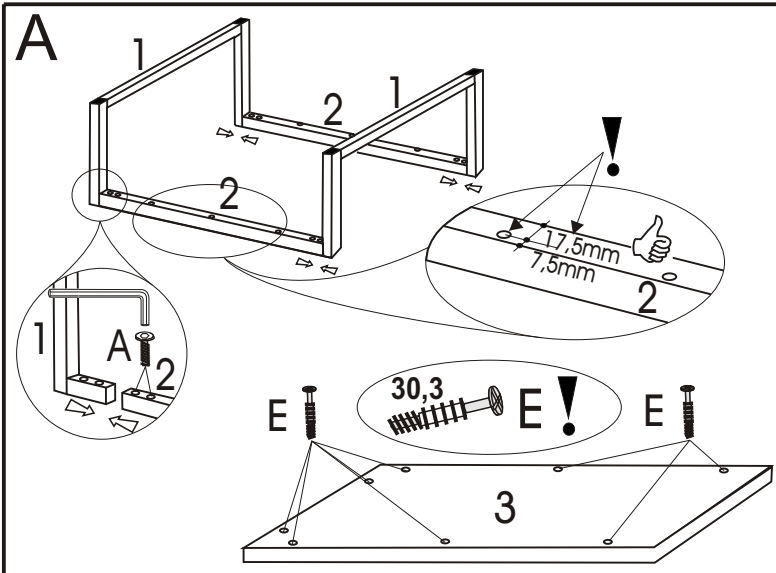

Napoli

A	M6x15	8x	D	8x30	2x
B	4x50	6x	E	30,3	10x
C	Sw4	1x	F	15/16	10x
G	M4x9	2x	H	20,3	4x
I	6,1x13	4x	J	12/12	4x
K	13/4,2	2x			

JB 25.08.15

Service • Dienstverlening • Serwis • Servis • Сервисная служба

Szerviz • Assistenza • Ustuga serwisowa

Napoli

08 28
30 75
24
45
15

F

1.

2.

G=2x