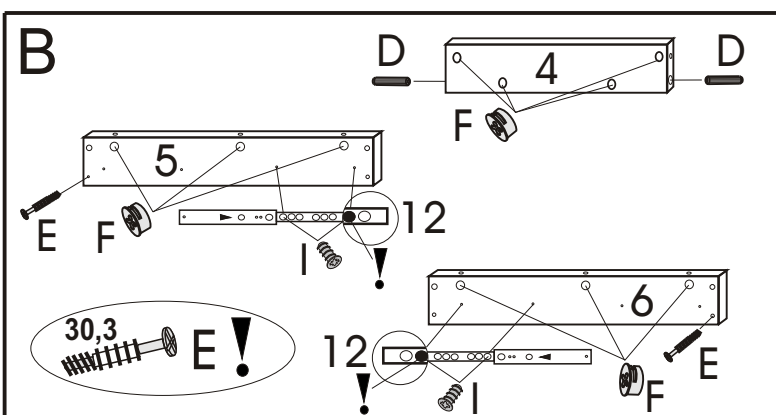

Napoli

A	M6x15	8x	D	8x30	2x
B	4x50	6x	E	30,3	10x
C	Sw4	1x	F	15/16	10x
G	M4x9	2x	H	20,3	4x
I	6,1x13	4x	J	12/12	4x
K	13/4,2	2x			

JB 25.08.15

Service • Dienstverlening • Serwis • Servis • Сервисная служба

Szerviz • Assistenza • Ustuga serwisowa

Napoli

08 28
30 75
24
45
15

F

1.

2.

G=2x