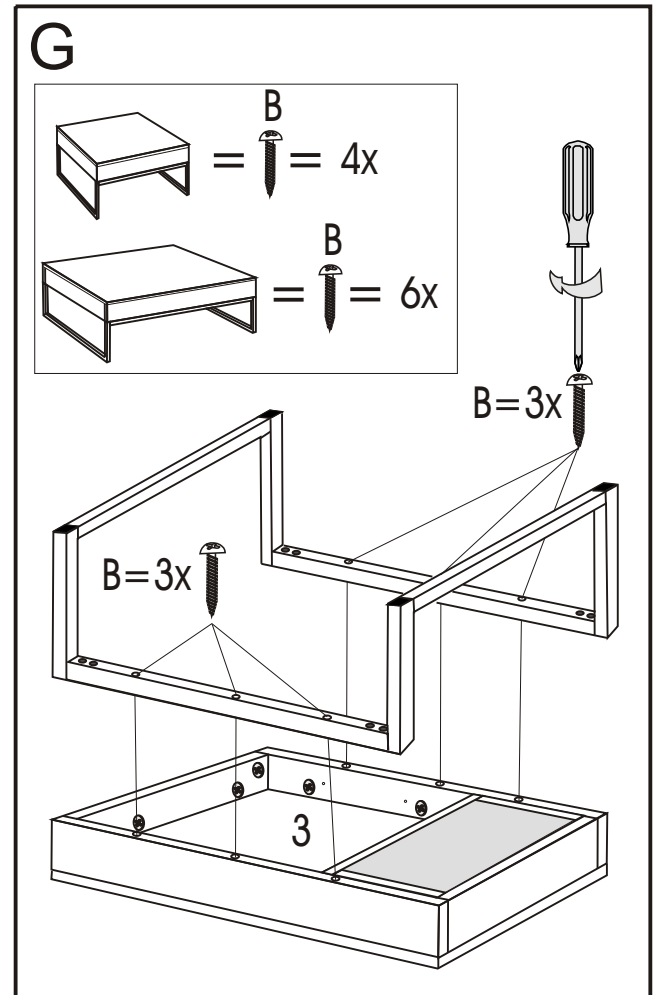

Napoli

A	M6x15	8x	D	8x30	2x
B	4x50	6x	E	30,3	10x
C	Sw4	1x	F	15/16	10x
G	M4x9	2x	H	20,3	4x
I	6,1x13	4x	J	12/12	4x
K	13/4,2	2x			

JB 25.08.15

Service • Dienstverlening • Serwis • Servis • Сервисная служба

Szerviz • Assistenza • Ustuga serwisowa

Napoli

08 28
30 75
24
45
15

F

1.

2.

G=2x