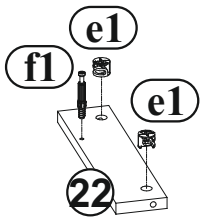

8

INSTRUKCJA MONTAŻU / NÁVOD NA POUŽITIE / MONTÁŽNÍ INSTRUKCE
 ИНСТРУКЦИЯ ПО СБОРКЕ / SZERELÉSI ÚTMUTATÓ

1

2

3

4

5

6

7

8

9

10

max. 3 kg

INSTRUKCJA MONTAŻU / NÁVOD NA POUŽITIE / MONTÁŽNÍ INSTRUKCE
 ИНСТРУКЦИЯ ПО СБОРКЕ / SZERELÉSI ÚTMUTATÓ

a1  8x35 x...(x18)	b02  x....(x5)	b1a  x....(x5)	c1  Euro 4x13 x...(x10)	d2  x...(x20)	e0  x...(x16)	e1  x...(x16)	f1  x...(x16)	g0  x...(x4)
g1  7x50 x....(x4)	h1  L-308 x....(x1)	h2  L-276 x....(x1)	i2  4x16 x....(x5)	i4  3,5x27 x....(x4)	i10  3,5x22 x....(x4)	le LED x....(x1)		
m  x....(x1)	n1  3x16 x...(x20)	o1  x....(x4)	p13  x....(x1)	q9  x....(x1)	r1  x....(x8)	r3  x....(x4)	r4  x....(x13)	x  x....(x2)