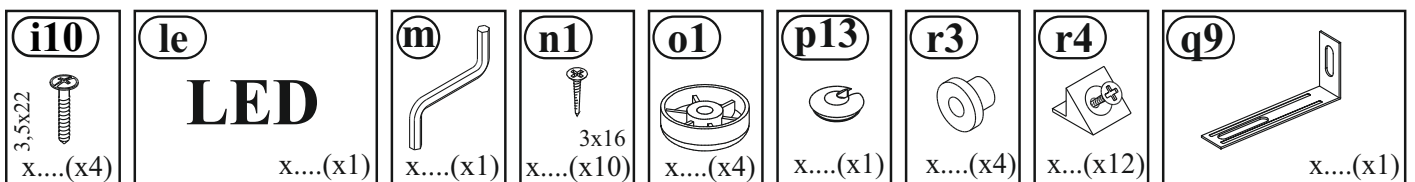

INSTRUKCJA MONTAŻU / NÁVOD NA POUŽITIE / MONTÁŽNÍ INSTRUKCE
ИНСТРУКЦИЯ ПО СБОРКЕ / SZERELÉSI ÚTMUTATÓ