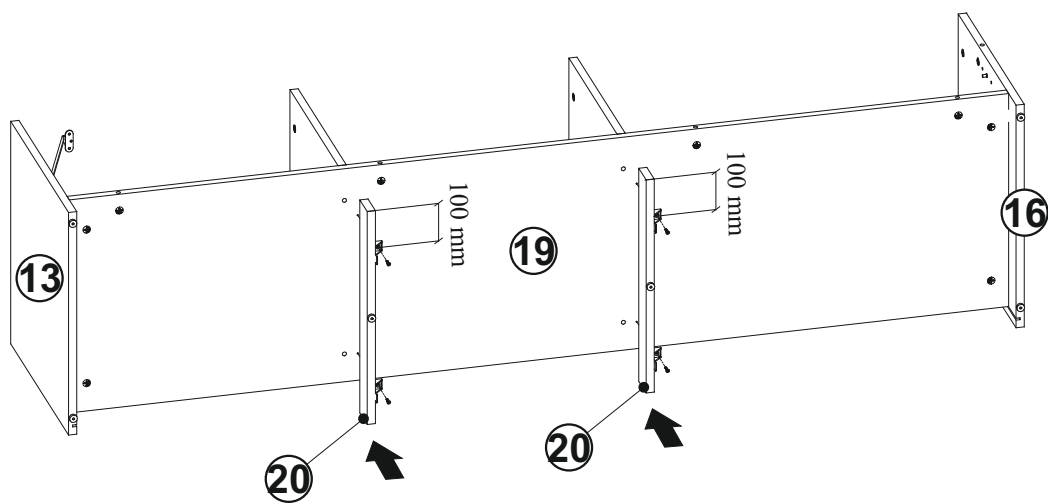

7

8

9

10

max. 3 kg

INSTRUKCJA MONTAŻU / NÁVOD NA POUŽITIE / MONTÁŽNÍ INSTRUKCE
 ИНСТРУКЦИЯ ПО СБОРКЕ / SZERELÉSI ÚTMUTATÓ

a1  8x35 x...(x18)	b02  x....(x5)	b1a  x....(x5)	c1  Euro 4x13 x...(x10)	d2  x...(x20)	e0  x...(x16)	e1  x...(x16)	f1  x...(x16)	g0  x...(x4)
g1  7x50 x....(x4)	h1  L-308 x....(x1)	h2  L-276 x....(x1)	i2  4x16 x....(x5)	i4  3,5x27 x....(x4)	i10  3,5x22 x....(x4)	le LED x....(x1)		
m  x....(x1)	n1  3x16 x...(x20)	o1  x....(x4)	p13  x....(x1)	q9  x....(x1)	r1  x....(x8)	r3  x....(x4)	r4  x....(x13)	x  x....(x2)