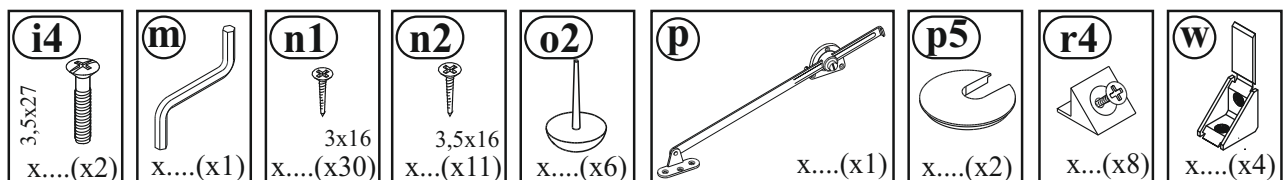

INSTRUKCJA MONTAŻU / NÁVOD NA POUŽITÍ / MONTÁŽNÍ INSTRUKCE
 ИНСТРУКЦИЯ ПО СБОРКЕ / SZERELÉSI ÚTMUTATÓ

OKUCIA SĄ W PACZCE NR 1. / KOVANIE KTORÉ SA NÁCHADZA V SKRINKE NR 1.
 KOVÁNÍ OBSAŽENÉ V BALENÍ NR 1. / ФУРНИТУРА, НАХОДЯЩАЯСЯ В УПАКОВКЕ NR 1.
 A CSOMAGBAN TALÁLHATÓ BÚTORSZERELVÉNYEK NR 1.

INSTRUKCJA MONTAŻU / NÁVOD NA POUŽITIE / MONTÁŽNÍ INSTRUKCE
 ИНСТРУКЦИЯ ПО СБОРКЕ / SZERELÉSI ÚTMUTATÓ

1

2

3

4

5

6

7

8

INSTRUKCJA MONTAŻU / NÁVOD NA POUŽITIE / MONTÁŽNÍ INSTRUKCE
 ИНСТРУКЦИЯ ПО СБОРКЕ / SZERELÉSI ÚTMUTATÓ

1

2

3

4

5

6

7

8

9

10

max. 3 kg

INSTRUKCJA MONTAŻU / NÁVOD NA POUŽITIE / MONTÁŽNÍ INSTRUKCE
 ИНСТРУКЦИЯ ПО СБОРКЕ / SZERELÉSI ÚTMUTATÓ

a1  8x35 x...(x18)	b02  x....(x5)	b1a  x....(x5)	c1  Euro 4x13 x...(x10)	d2  x...(x20)	e0  x...(x16)	e1  x...(x16)	f1  x...(x16)	g0  x...(x4)
g1  7x50 x....(x4)	h1  L-308 x....(x1)	h2  L-276 x....(x1)	i2  4x16 x....(x5)	i4  3,5x27 x....(x4)	i10  3,5x22 x....(x4)	le LED x....(x1)		
m  x....(x1)	n1  3x16 x...(x20)	o1  x....(x4)	p13  x....(x1)	q9  x....(x1)	r1  x....(x8)	r3  x....(x4)	r4  x....(x13)	x  x....(x2)