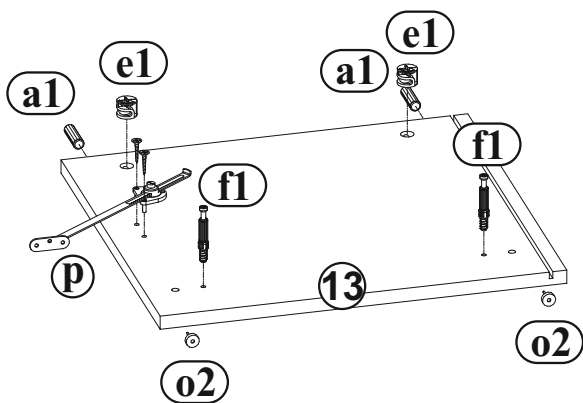

INSTRUKCJA MONTAŻU / NÁVOD NA POUŽITÍ / MONTÁŽNÍ INSTRUKCE
 ИНСТРУКЦИЯ ПО СБОРКЕ / SZERELÉSI ÚTMUTATÓ

OKUCIA SĄ W PACZCE NR 1. / KOVANIE KTORÉ SA NÁCHADZA V SKRINKE NR 1.
 KOVÁNÍ OBSAŽENÉ V BALENÍ NR 1. / ФУРНИТУРА, НАХОДЯЩАЯСЯ В УПАКОВКЕ NR 1.
 A CSOMAGBAN TALÁLHATÓ BÚTORSZERELVÉNYEK NR 1.

INSTRUKCJA MONTAŻU / NÁVOD NA POUŽITIE / MONTÁŽNÍ INSTRUKCE
 ИНСТРУКЦИЯ ПО СБОРКЕ / SZERELÉSI ÚTMUTATÓ

1

2

3

4

5

6

7

8

INSTRUKCJA MONTAŻU / NÁVOD NA POUŽITIE / MONTÁŽNÍ INSTRUKCE
 ИНСТРУКЦИЯ ПО СБОРКЕ / SZERELÉSI ÚTMUTATÓ

1

2

3

4

5

6

7

8

9

10

max. 3 kg

INSTRUKCJA MONTAŻU / NÁVOD NA POUŽITIE / MONTÁŽNÍ INSTRUKCE
 ИНСТРУКЦИЯ ПО СБОРКЕ / SZERELÉSI ÚTMUTATÓ

a1  8x35 x...(x18)	b02  x....(x5)	b1a  x....(x5)	c1  Euro 4x13 x...(x10)	d2  x...(x20)	e0  x...(x16)	e1  x...(x16)	f1  x...(x16)	g0  x...(x4)
g1  7x50 x....(x4)	h1  L-308 x....(x1)	h2  L-276 x....(x1)	i2  4x16 x....(x5)	i4  3,5x27 x....(x4)	i10  3,5x22 x....(x4)	le LED x....(x1)		
m  x....(x1)	n1  3x16 x...(x20)	o1  x....(x4)	p13  x....(x1)	q9  x....(x1)	r1  x....(x8)	r3  x....(x4)	r4  x....(x13)	x  x....(x2)