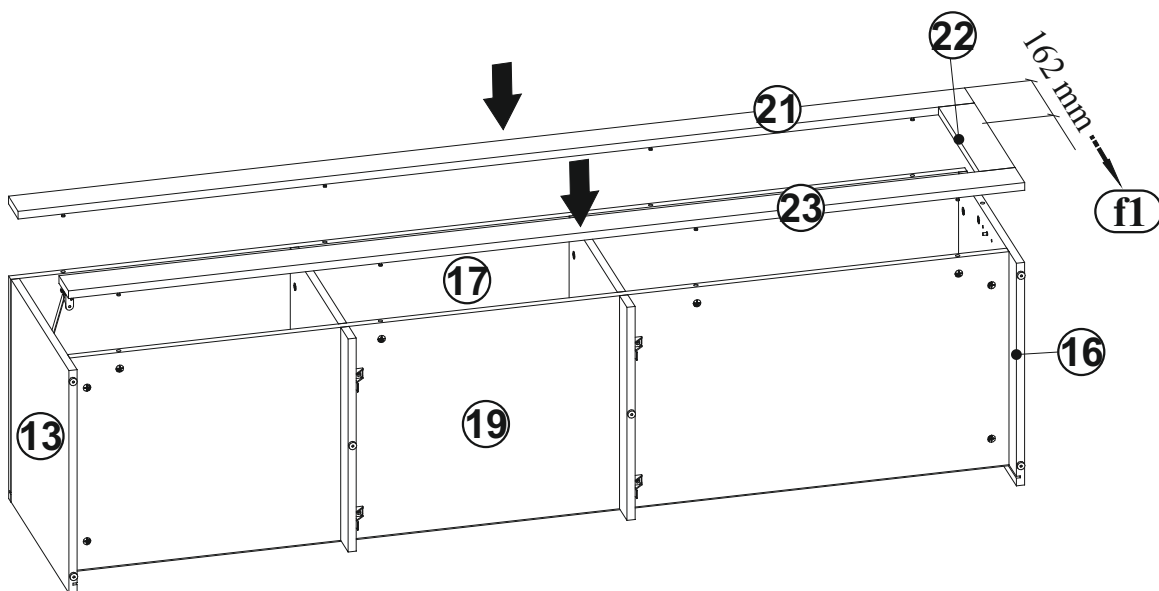

7

8

9

10

max. 3 kg

INSTRUKCJA MONTAŻU / NÁVOD NA POUŽITIE / MONTÁŽNÍ INSTRUKCE
 ИНСТРУКЦИЯ ПО СБОРКЕ / SZERELÉSI ÚTMUTATÓ

a1  8x35 x...(x18)	b02  x....(x5)	b1a  x....(x5)	c1  Euro 4x13 x...(x10)	d2  x...(x20)	e0  x...(x16)	e1  x...(x16)	f1  x...(x16)	g0  x...(x4)
g1  7x50 x....(x4)	h1  L-308 x....(x1)	h2  L-276 x....(x1)	i2  4x16 x....(x5)	i4  3,5x27 x....(x4)	i10  3,5x22 x....(x4)	le LED x....(x1)		
m  x....(x1)	n1  3x16 x...(x20)	o1  x....(x4)	p13  x....(x1)	q9  x....(x1)	r1  x....(x8)	r3  x....(x4)	r4  x....(x13)	x  x....(x2)