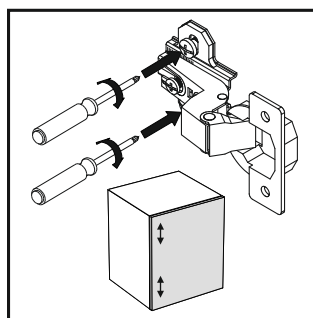

7

8

9

10

max. 3 kg

INSTRUKCJA MONTAŻU / NÁVOD NA POUŽITIE / MONTÁŽNÍ INSTRUKCE
 ИНСТРУКЦИЯ ПО СБОРКЕ / SZERELÉSI ÚTMUTATÓ

a1  8x35 x...(x18)	b02  x....(x5)	b1a  x....(x5)	c1  Euro 4x13 x...(x10)	d2  x...(x20)	e0  x...(x16)	e1  x...(x16)	f1  x...(x16)	g0  x...(x4)
g1  7x50 x....(x4)	h1  L-308 x....(x1)	h2  L-276 x....(x1)	i2  4x16 x....(x5)	i4  3,5x27 x....(x4)	i10  3,5x22 x....(x4)	le LED x....(x1)		
m  x....(x1)	n1  3x16 x...(x20)	o1  x....(x4)	p13  x....(x1)	q9  x....(x1)	r1  x....(x8)	r3  x....(x4)	r4  x....(x13)	x  x....(x2)