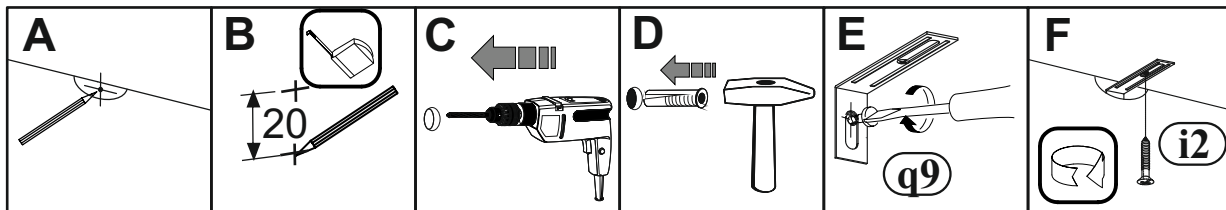

10

max. 5 kg

max. 3 kg

max. 5 kg

!!!
max. 20 kg

max. 5 kg