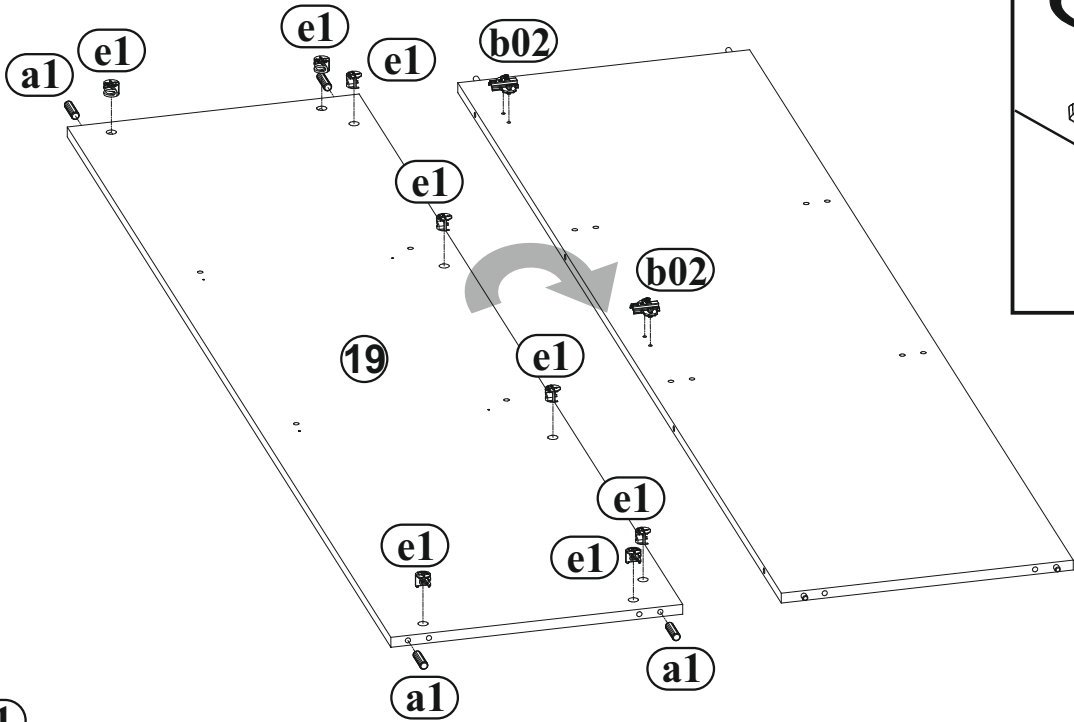

8

INSTRUKCJA MONTAŻU / NÁVOD NA POUŽITIE / MONTÁŽNÍ INSTRUKCE
 ИНСТРУКЦИЯ ПО СБОРКЕ / SZERELÉSI ÚTMUTATÓ

1

2

3

4

5

6

7

8

9

10

max. 3 kg

INSTRUKCJA MONTAŻU / NÁVOD NA POUŽITIE / MONTÁŽNÍ INSTRUKCE
 ИНСТРУКЦИЯ ПО СБОРКЕ / SZERELÉSI ÚTMUTATÓ

a1  8x35 x...(x18)	b02  x....(x5)	b1a  x....(x5)	c1  Euro 4x13 x...(x10)	d2  x...(x20)	e0  x...(x16)	e1  x...(x16)	f1  x...(x16)	g0  x...(x4)
g1  7x50 x....(x4)	h1  L-308 x....(x1)	h2  L-276 x....(x1)	i2  4x16 x....(x5)	i4  3,5x27 x....(x4)	i10  3,5x22 x....(x4)	le LED x....(x1)		
m  x....(x1)	n1  3x16 x...(x20)	o1  x....(x4)	p13  x....(x1)	q9  x....(x1)	r1  x....(x8)	r3  x....(x4)	r4  x....(x13)	x  x....(x2)