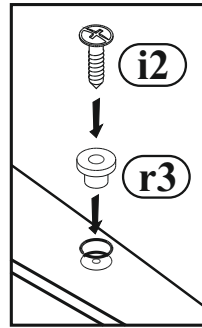

INSTRUKCJA MONTAŻU / NÁVOD NA POUŽITÍ / MONTÁŽNÍ INSTRUKCE
 ИНСТРУКЦИЯ ПО СБОРКЕ / SZERELÉSI ÚTMUTATÓ

OKUCIA SĄ W PACZCE NR 1. / KOVANIE KTORÉ SA NÁCHADZA V SKRINKE NR 1.
 KOVÁNÍ OBSAŽENÉ V BALENÍ NR 1. / ФУРНИТУРА, НАХОДЯЩАЯСЯ В УПАКОВКЕ NR 1.
 A CSOMAGBAN TALÁLHATÓ BÚTORSZERELVÉNYEK NR 1.

INSTRUKCJA MONTAŻU / NÁVOD NA POUŽITIE / MONTÁŽNÍ INSTRUKCE
 ИНСТРУКЦИЯ ПО СБОРКЕ / SZERELÉSI ÚTMUTATÓ

1

2

3

4

5

6

7

7

8

9

10

max. 3 kg

INSTRUKCJA MONTAŻU / NÁVOD NA POUŽITIE / MONTÁŽNÍ INSTRUKCE
 ИНСТРУКЦИЯ ПО СБОРКЕ / SZERELÉSI ÚTMUTATÓ

a1  8x35 x...(x18)	b02  x....(x5)	b1a  x....(x5)	c1  Euro 4x13 x...(x10)	d2  x...(x20)	e0  x...(x16)	e1  x...(x16)	f1  x...(x16)	g0  x...(x4)
g1  7x50 x....(x4)	h1  L-308 x....(x1)	h2  L-276 x....(x1)	i2  4x16 x....(x5)	i4  3,5x27 x....(x4)	i10  3,5x22 x....(x4)	le LED x....(x1)		
m  x....(x1)	n1  3x16 x...(x20)	o1  x....(x4)	p13  x....(x1)	q9  x....(x1)	r1  x....(x8)	r3  x....(x4)	r4  x....(x13)	x  x....(x2)