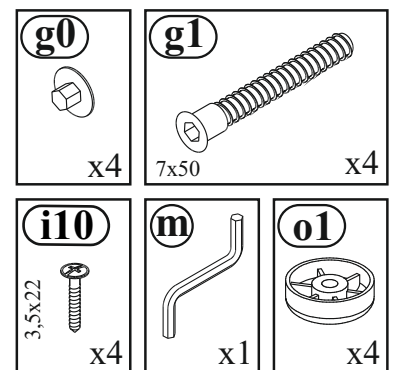

7

8

9

10

max. 3 kg

INSTRUKCJA MONTAŻU / NÁVOD NA POUŽITIE / MONTÁŽNÍ INSTRUKCE
 ИНСТРУКЦИЯ ПО СБОРКЕ / SZERELÉSI ÚTMUTATÓ

a1  8x35 x...(x18)	b02  x....(x5)	b1a  x....(x5)	c1  Euro 4x13 x...(x10)	d2  x...(x20)	e0  x...(x16)	e1  x...(x16)	f1  x...(x16)	g0  x...(x4)
g1  7x50 x....(x4)	h1  L-308 x....(x1)	h2  L-276 x....(x1)	i2  4x16 x....(x5)	i4  3,5x27 x....(x4)	i10  3,5x22 x....(x4)	le LED x....(x1)		
m  x....(x1)	n1  3x16 x...(x20)	o1  x....(x4)	p13  x....(x1)	q9  x....(x1)	r1  x....(x8)	r3  x....(x4)	r4  x....(x13)	x  x....(x2)

1

2

3

4

5

6

7

8