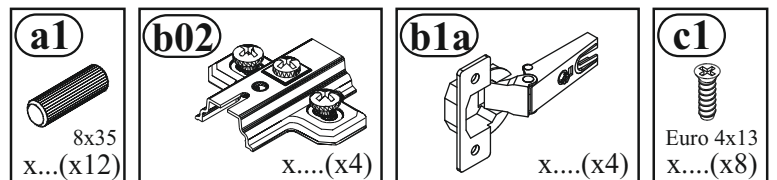

INSTRUKCJA MONTAŻU / NÁVOD NA POUŽITIE / MONTÁŽNÍ INSTRUKCE
ИНСТРУКЦИЯ ПО СБОРКЕ / SZERELÉSI ÚTMUTATÓ