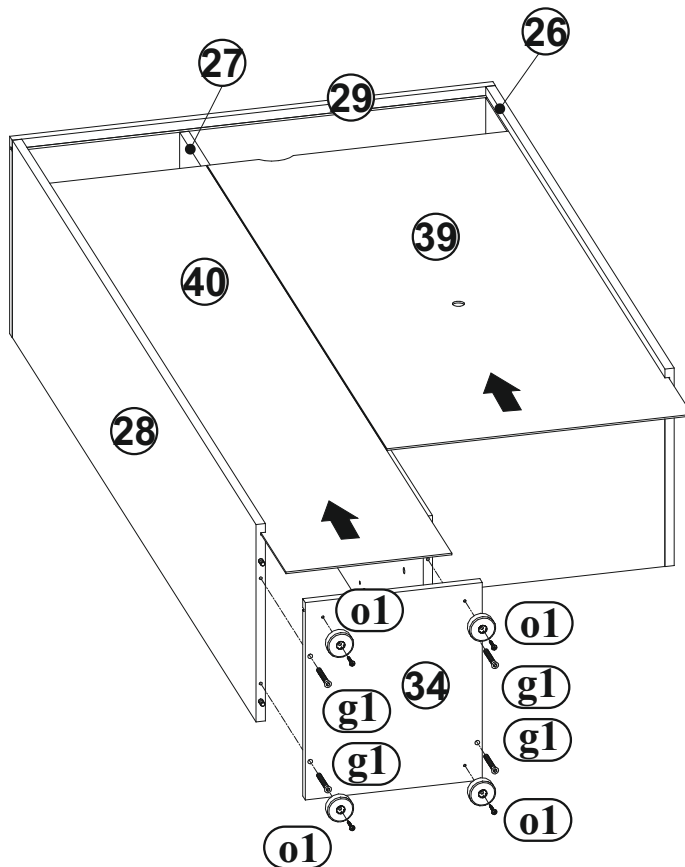

7

8

9

10

max. 3 kg

INSTRUKCJA MONTAŻU / NÁVOD NA POUŽITIE / MONTÁŽNÍ INSTRUKCE
 ИНСТРУКЦИЯ ПО СБОРКЕ / SZERELÉSI ÚTMUTATÓ

a1  8x35 x...(x18)	b02  x....(x5)	b1a  x....(x5)	c1  Euro 4x13 x...(x10)	d2  x...(x20)	e0  x...(x16)	e1  x...(x16)	f1  x...(x16)	g0  x...(x4)
g1  7x50 x....(x4)	h1  L-308 x....(x1)	h2  L-276 x....(x1)	i2  4x16 x....(x5)	i4  3,5x27 x....(x4)	i10  3,5x22 x....(x4)	le LED x....(x1)		
m  x....(x1)	n1  3x16 x...(x20)	o1  x....(x4)	p13  x....(x1)	q9  x....(x1)	r1  x....(x8)	r3  x....(x4)	r4  x....(x13)	x  x....(x2)

1

2

3

4

5

6

7

8