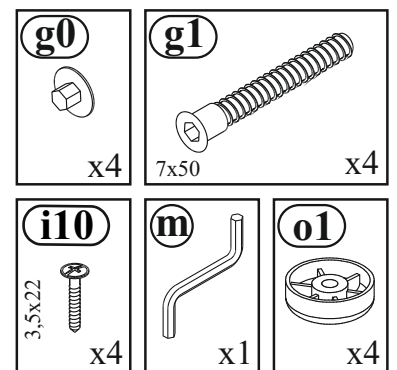

INSTRUKCJA MONTAŻU / NÁVOD NA POUŽITÍ / MONTÁŽNÍ INSTRUKCE
 ИНСТРУКЦИЯ ПО СБОРКЕ / SZERELÉSI ÚTMUTATÓ

OKUCIA SĄ W PACZCE NR 1. / KOVANIE KTORÉ SA NÁCHADZA V SKRINKE NR 1.
 KOVÁNÍ OBSAŽENÉ V BALENÍ NR 1. / ФУРНИТУРА, НАХОДЯЩАЯСЯ В УПАКОВКЕ NR 1.
 A CSOMAGBAN TALÁLHATÓ BÚTORSZERELVÉNYEK NR 1.

INSTRUKCJA MONTAŻU / NÁVOD NA POUŽITIE / MONTÁŽNÍ INSTRUKCE
 ИНСТРУКЦИЯ ПО СБОРКЕ / SZERELÉSI ÚTMUTATÓ

1

2

3

4

5

6

7

8

INSTRUKCJA MONTAŻU / NÁVOD NA POUŽITIE / MONTÁŽNÍ INSTRUKCE
 ИНСТРУКЦИЯ ПО СБОРКЕ / SZERELÉSI ÚTMUTATÓ

1

2

3

4

5

6

7

8

9

10

max. 3 kg

INSTRUKCJA MONTAŻU / NÁVOD NA POUŽITIE / MONTÁŽNÍ INSTRUKCE
 ИНСТРУКЦИЯ ПО СБОРКЕ / SZERELÉSI ÚTMUTATÓ

a1  8x35 x...(x18)	b02  x....(x5)	b1a  x....(x5)	c1  Euro 4x13 x...(x10)	d2  x...(x20)	e0  x...(x16)	e1  x...(x16)	f1  x...(x16)	g0  x...(x4)
g1  7x50 x....(x4)	h1  L-308 x....(x1)	h2  L-276 x....(x1)	i2  4x16 x....(x5)	i4  3,5x27 x....(x4)	i10  3,5x22 x....(x4)	le LED x....(x1)		
m  x....(x1)	n1  3x16 x...(x20)	o1  x....(x4)	p13  x....(x1)	q9  x....(x1)	r1  x....(x8)	r3  x....(x4)	r4  x....(x13)	x  x....(x2)