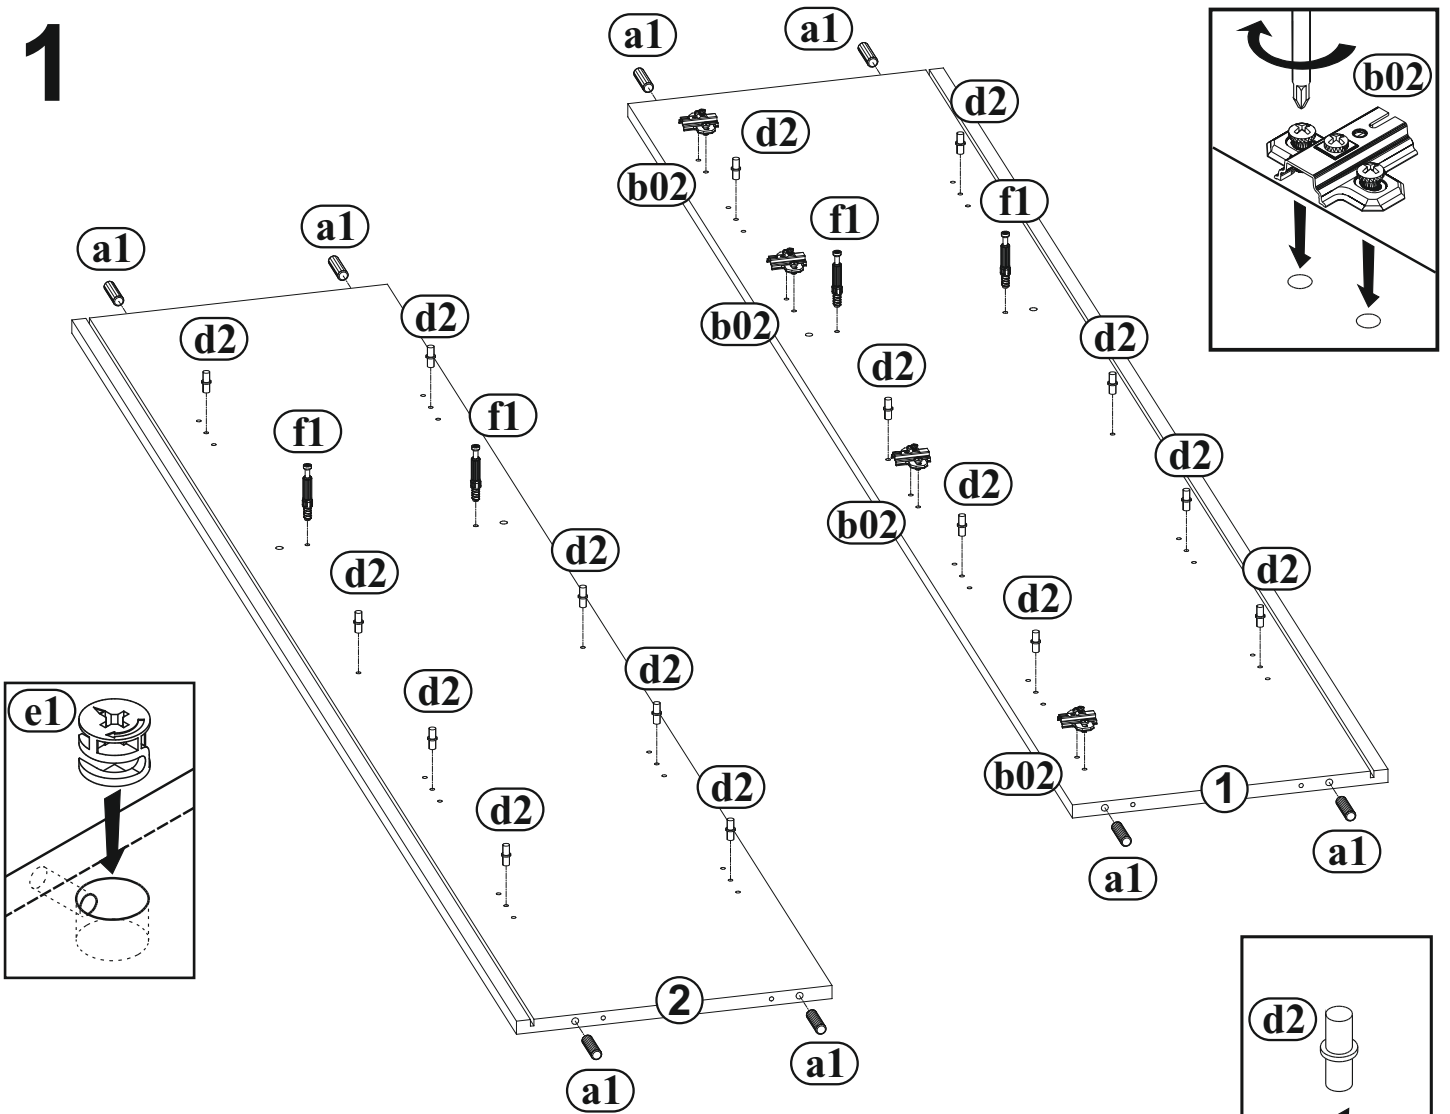

INSTRUKCJA MONTAŻU / NÁVOD NA POUŽITÍ / MONTÁŽNÍ INSTRUKCE
 ИНСТРУКЦИЯ ПО СБОРКЕ / SZERELÉSI ÚTMUTATÓ

OKUCIA SĄ W PACZCE NR 1. / KOVANIE KTORÉ SA NÁCHADZA V SKRINKE NR 1.
 KOVÁNÍ OBSAŽENÉ V BALENÍ NR 1. / ФУРНИТУРА, НАХОДЯЩАЯСЯ В УПАКОВКЕ NR 1.
 A CSOMAGBAN TALÁLHATÓ BÚTORSZERELVÉNYEK NR 1.

INSTRUKCJA MONTAŻU / NÁVOD NA POUŽITIE / MONTÁŽNÍ INSTRUKCE
 ИНСТРУКЦИЯ ПО СБОРКЕ / SZERELÉSI ÚTMUTATÓ

1

2

3

4

5

6

7

7

8

9

10

max. 3 kg

INSTRUKCJA MONTAŻU / NÁVOD NA POUŽITIE / MONTÁŽNÍ INSTRUKCE
 ИНСТРУКЦИЯ ПО СБОРКЕ / SZERELÉSI ÚTMUTATÓ

a1  8x35 x...(x18)	b02  x....(x5)	b1a  x....(x5)	c1  Euro 4x13 x...(x10)	d2  x...(x20)	e0  x...(x16)	e1  x...(x16)	f1  x...(x16)	g0  x...(x4)
g1  7x50 x....(x4)	h1  L-308 x....(x1)	h2  L-276 x....(x1)	i2  4x16 x....(x5)	i4  3,5x27 x....(x4)	i10  3,5x22 x....(x4)	le LED x....(x1)		
m  x....(x1)	n1  3x16 x...(x20)	o1  x....(x4)	p13  x....(x1)	q9  x....(x1)	r1  x....(x8)	r3  x....(x4)	r4  x....(x13)	x  x....(x2)

1

2

3

4

5

6

7

8