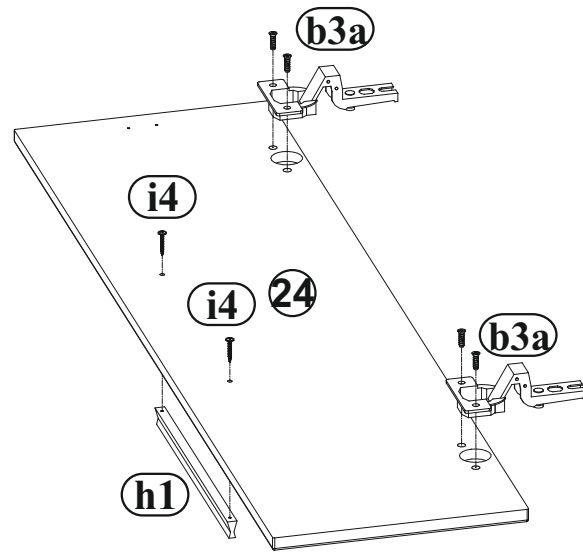

8

INSTRUKCJA MONTAŻU / NÁVOD NA POUŽITIE / MONTÁŽNÍ INSTRUKCE
 ИНСТРУКЦИЯ ПО СБОРКЕ / SZERELÉSI ÚTMUTATÓ

1

2

3

4

5

6

7

8

9

10

max. 3 kg

INSTRUKCJA MONTAŻU / NÁVOD NA POUŽITIE / MONTÁŽNÍ INSTRUKCE
 ИНСТРУКЦИЯ ПО СБОРКЕ / SZERELÉSI ÚTMUTATÓ

a1  8x35 x...(x18)	b02  x....(x5)	b1a  x....(x5)	c1  Euro 4x13 x...(x10)	d2  x...(x20)	e0  x...(x16)	e1  x...(x16)	f1  x...(x16)	g0  x...(x4)
g1  7x50 x....(x4)	h1  L-308 x....(x1)	h2  L-276 x....(x1)	i2  4x16 x....(x5)	i4  3,5x27 x....(x4)	i10  3,5x22 x....(x4)	le LED x....(x1)		
m  x....(x1)	n1  3x16 x...(x20)	o1  x....(x4)	p13  x....(x1)	q9  x....(x1)	r1  x....(x8)	r3  x....(x4)	r4  x....(x13)	x  x....(x2)