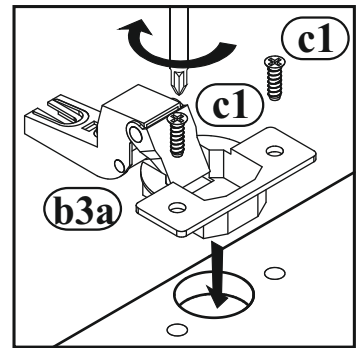

8

INSTRUKCJA MONTAŻU / NÁVOD NA POUŽITIE / MONTÁŽNÍ INSTRUKCE
 ИНСТРУКЦИЯ ПО СБОРКЕ / SZERELÉSI ÚTMUTATÓ

1

2

3

4

5

6

7

8

9

10

max. 3 kg

INSTRUKCJA MONTAŻU / NÁVOD NA POUŽITIE / MONTÁŽNÍ INSTRUKCE
 ИНСТРУКЦИЯ ПО СБОРКЕ / SZERELÉSI ÚTMUTATÓ

a1  8x35 x...(x18)	b02  x....(x5)	b1a  x....(x5)	c1  Euro 4x13 x...(x10)	d2  x...(x20)	e0  x...(x16)	e1  x...(x16)	f1  x...(x16)	g0  x...(x4)
g1  7x50 x....(x4)	h1  L-308 x....(x1)	h2  L-276 x....(x1)	i2  4x16 x....(x5)	i4  3,5x27 x....(x4)	i10  3,5x22 x....(x4)	le LED x....(x1)		
m  x....(x1)	n1  3x16 x...(x20)	o1  x....(x4)	p13  x....(x1)	q9  x....(x1)	r1  x....(x8)	r3  x....(x4)	r4  x....(x13)	x  x....(x2)