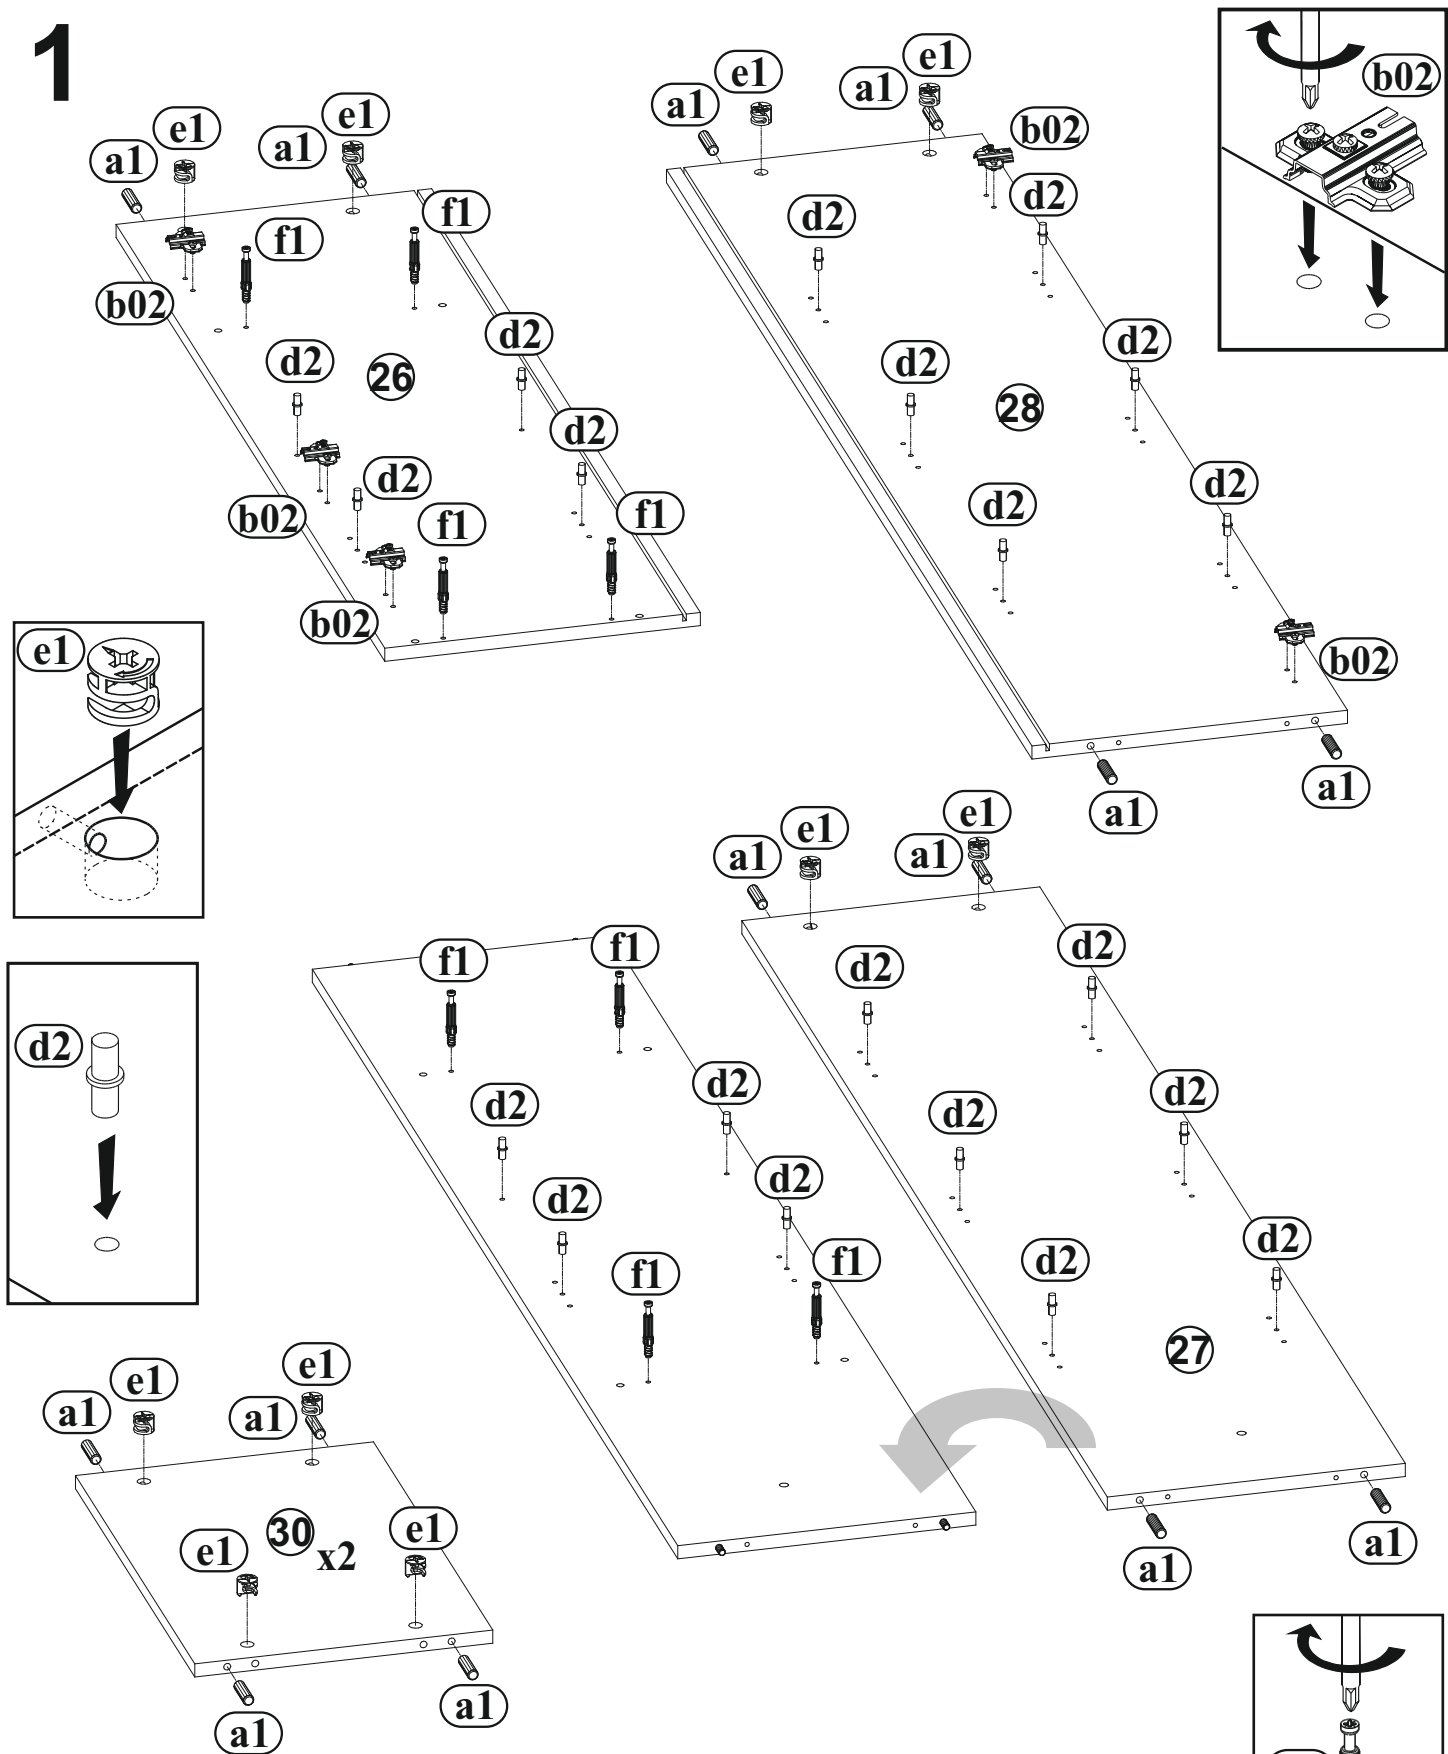

8

INSTRUKCJA MONTAŻU / NÁVOD NA POUŽITIE / MONTÁŽNÍ INSTRUKCE
 ИНСТРУКЦИЯ ПО СБОРКЕ / SZERELÉSI ÚTMUTATÓ

1

2

3

4

5

6

7

8

9

10

max. 3 kg

INSTRUKCJA MONTAŻU / NÁVOD NA POUŽITIE / MONTÁŽNÍ INSTRUKCE
 ИНСТРУКЦИЯ ПО СБОРКЕ / SZERELÉSI ÚTMUTATÓ

a1  8x35 x...(x18)	b02  x....(x5)	b1a  x....(x5)	c1  Euro 4x13 x...(x10)	d2  x...(x20)	e0  x...(x16)	e1  x...(x16)	f1  x...(x16)	g0  x...(x4)
g1  7x50 x....(x4)	h1  L-308 x....(x1)	h2  L-276 x....(x1)	i2  4x16 x....(x5)	i4  3,5x27 x....(x4)	i10  3,5x22 x....(x4)	le LED x....(x1)		
m  x....(x1)	n1  3x16 x...(x20)	o1  x....(x4)	p13  x....(x1)	q9  x....(x1)	r1  x....(x8)	r3  x....(x4)	r4  x....(x13)	x  x....(x2)

1

2

3

4

5

6

7

8

9

10

max. 5 kg

max. 3 kg

max. 5 kg

!!!
max. 20 kg

max. 5 kg

INSTRUKCJA MONTAŻU / NÁVOD NA POUŽITIE / MONTÁŽNÍ INSTRUKCE
 ИНСТРУКЦИЯ ПО СБОРКЕ / SZERELÉSI ÚTMUTATÓ