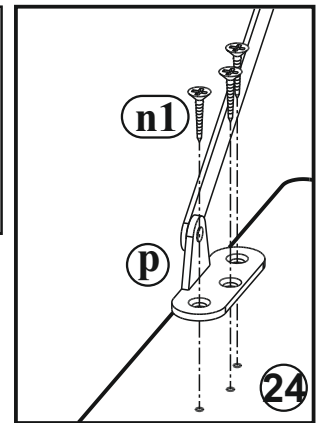

7

8

9

10

max. 3 kg

INSTRUKCJA MONTAŻU / NÁVOD NA POUŽITIE / MONTÁŽNÍ INSTRUKCE
 ИНСТРУКЦИЯ ПО СБОРКЕ / SZERELÉSI ÚTMUTATÓ

a1  8x35 x...(x18)	b02  x....(x5)	b1a  x....(x5)	c1  Euro 4x13 x...(x10)	d2  x...(x20)	e0  x...(x16)	e1  x...(x16)	f1  x...(x16)	g0  x...(x4)
g1  7x50 x....(x4)	h1  L-308 x....(x1)	h2  L-276 x....(x1)	i2  4x16 x....(x5)	i4  3,5x27 x....(x4)	i10  3,5x22 x....(x4)	le LED x....(x1)		
m  x....(x1)	n1  3x16 x...(x20)	o1  x....(x4)	p13  x....(x1)	q9  x....(x1)	r1  x....(x8)	r3  x....(x4)	r4  x....(x13)	x  x....(x2)