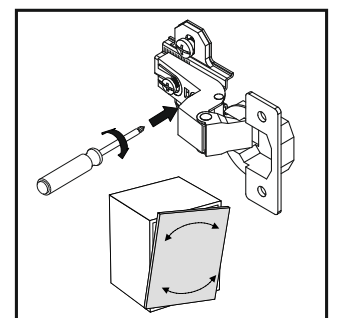

7

8

9

10

max. 3 kg

INSTRUKCJA MONTAŻU / NÁVOD NA POUŽITIE / MONTÁŽNÍ INSTRUKCE
 ИНСТРУКЦИЯ ПО СБОРКЕ / SZERELÉSI ÚTMUTATÓ

a1  8x35 x...(x18)	b02  x....(x5)	b1a  x....(x5)	c1  Euro 4x13 x...(x10)	d2  x...(x20)	e0  x...(x16)	e1  x...(x16)	f1  x...(x16)	g0  x...(x4)
g1  7x50 x....(x4)	h1  L-308 x....(x1)	h2  L-276 x....(x1)	i2  4x16 x....(x5)	i4  3,5x27 x....(x4)	i10  3,5x22 x....(x4)	le LED x....(x1)		
m  x....(x1)	n1  3x16 x...(x20)	o1  x....(x4)	p13  x....(x1)	q9  x....(x1)	r1  x....(x8)	r3  x....(x4)	r4  x....(x13)	x  x....(x2)