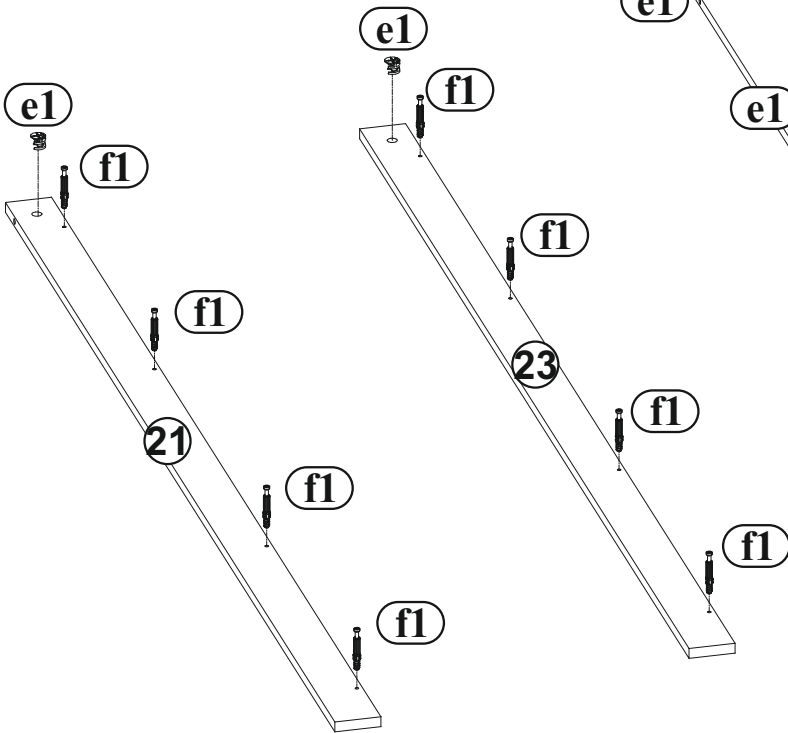

8

INSTRUKCJA MONTAŻU / NÁVOD NA POUŽITIE / MONTÁŽNÍ INSTRUKCE
 ИНСТРУКЦИЯ ПО СБОРКЕ / SZERELÉSI ÚTMUTATÓ

1

2

3

4

5

6

7

8

9

10

max. 3 kg

INSTRUKCJA MONTAŻU / NÁVOD NA POUŽITIE / MONTÁŽNÍ INSTRUKCE
 ИНСТРУКЦИЯ ПО СБОРКЕ / SZERELÉSI ÚTMUTATÓ

a1  8x35 x...(x18)	b02  x....(x5)	b1a  x....(x5)	c1  Euro 4x13 x...(x10)	d2  x...(x20)	e0  x...(x16)	e1  x...(x16)	f1  x...(x16)	g0  x...(x4)
g1  7x50 x....(x4)	h1  L-308 x....(x1)	h2  L-276 x....(x1)	i2  4x16 x....(x5)	i4  3,5x27 x....(x4)	i10  3,5x22 x....(x4)	le LED x....(x1)		
m  x....(x1)	n1  3x16 x...(x20)	o1  x....(x4)	p13  x....(x1)	q9  x....(x1)	r1  x....(x8)	r3  x....(x4)	r4  x....(x13)	x  x....(x2)