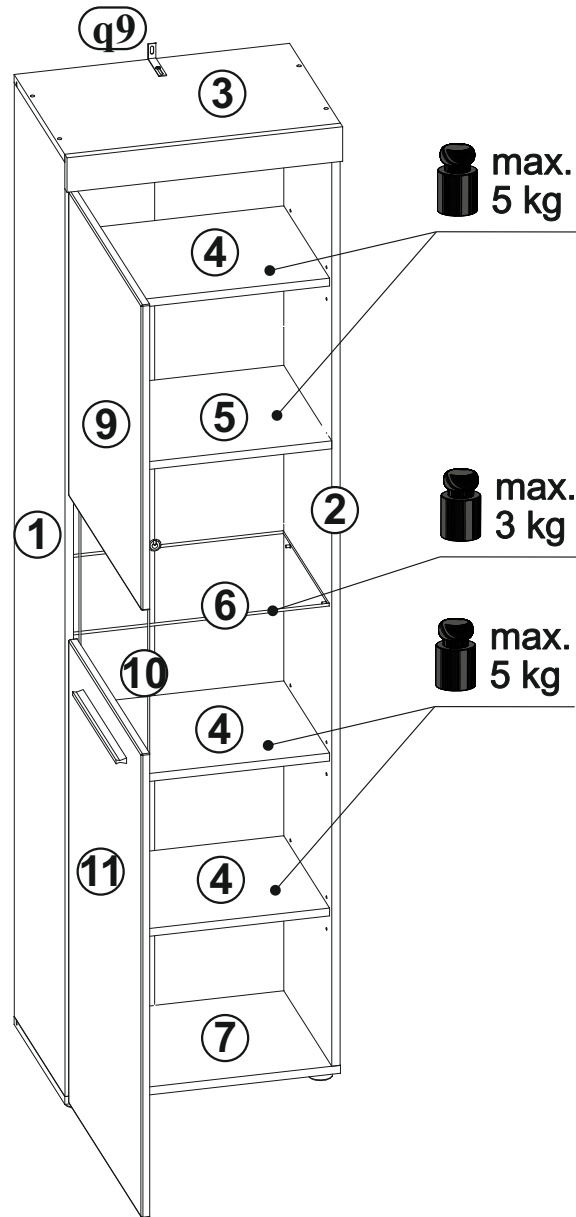

INSTRUKCJA MONTAŻU / NÁVOD NA POUŽITÍ / MONTÁŽNÍ INSTRUKCE
 ИНСТРУКЦИЯ ПО СБОРКЕ / SZERELÉSI ÚTMUTATÓ

OKUCIA SĄ W PACZCE NR 1. / KOVANIE KTORÉ SA NÁCHADZA V SKRINKE NR 1.
 KOVÁNÍ OBSAŽENÉ V BALENÍ NR 1. / ФУРНИТУРА, НАХОДЯЩАЯСЯ В УПАКОВКЕ NR 1.
 A CSOMAGBAN TALÁLHATÓ BÚTORSZERELVÉNYEK NR 1.

INSTRUKCJA MONTAŻU / NÁVOD NA POUŽITIE / MONTÁŽNÍ INSTRUKCE
 ИНСТРУКЦИЯ ПО СБОРКЕ / SZERELÉSI ÚTMUTATÓ

1

2

3

4

5

6

7

8

INSTRUKCJA MONTAŻU / NÁVOD NA POUŽITIE / MONTÁŽNÍ INSTRUKCE
 ИНСТРУКЦИЯ ПО СБОРКЕ / SZERELÉSI ÚTMUTATÓ

1

2

3

4

5

6

7

8

9

10

max. 3 kg

INSTRUKCJA MONTAŻU / NÁVOD NA POUŽITIE / MONTÁŽNÍ INSTRUKCE
 ИНСТРУКЦИЯ ПО СБОРКЕ / SZERELÉSI ÚTMUTATÓ

a1  8x35 x...(x18)	b02  x....(x5)	b1a  x....(x5)	c1  Euro 4x13 x...(x10)	d2  x...(x20)	e0  x...(x16)	e1  x...(x16)	f1  x...(x16)	g0  x...(x4)
g1  7x50 x....(x4)	h1  L-308 x....(x1)	h2  L-276 x....(x1)	i2  4x16 x....(x5)	i4  3,5x27 x....(x4)	i10  3,5x22 x....(x4)	le LED x....(x1)		
m  x....(x1)	n1  3x16 x...(x20)	o1  x....(x4)	p13  x....(x1)	q9  x....(x1)	r1  x....(x8)	r3  x....(x4)	r4  x....(x13)	x  x....(x2)