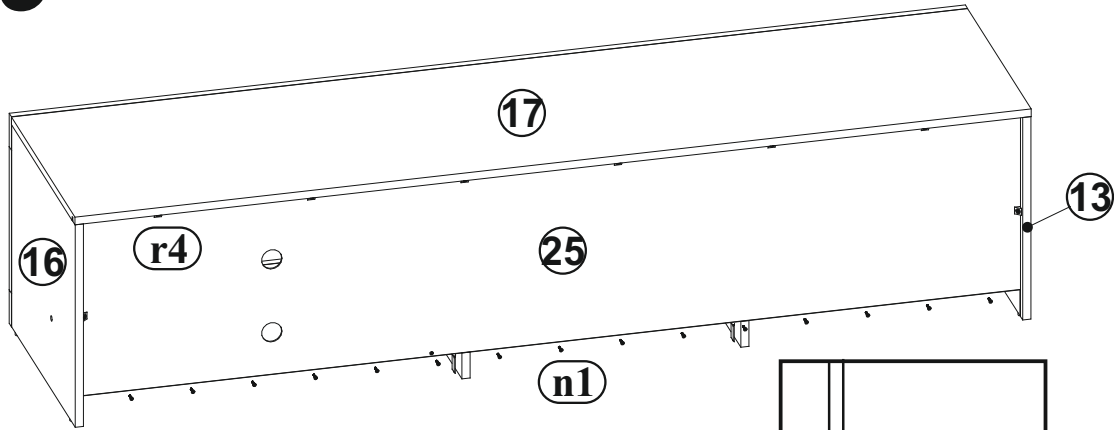

7

8

9

10

max. 3 kg

INSTRUKCJA MONTAŻU / NÁVOD NA POUŽITIE / MONTÁŽNÍ INSTRUKCE
 ИНСТРУКЦИЯ ПО СБОРКЕ / SZERELÉSI ÚTMUTATÓ

a1  8x35 x...(x18)	b02  x....(x5)	b1a  x....(x5)	c1  Euro 4x13 x...(x10)	d2  x...(x20)	e0  x...(x16)	e1  x...(x16)	f1  x...(x16)	g0  x...(x4)
g1  7x50 x....(x4)	h1  L-308 x....(x1)	h2  L-276 x....(x1)	i2  4x16 x....(x5)	i4  3,5x27 x....(x4)	i10  3,5x22 x....(x4)	le LED x....(x1)		
m  x....(x1)	n1  3x16 x...(x20)	o1  x....(x4)	p13  x....(x1)	q9  x....(x1)	r1  x....(x8)	r3  x....(x4)	r4  x....(x13)	x  x....(x2)