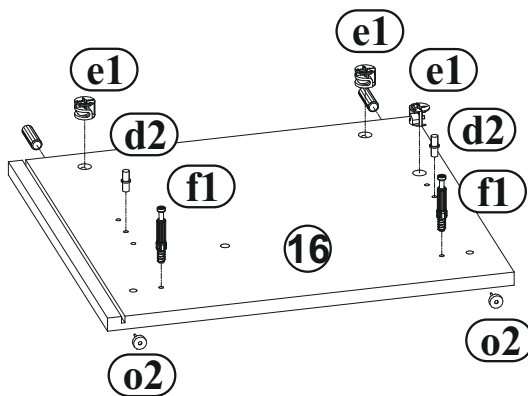

INSTRUKCJA MONTAŻU / NÁVOD NA POUŽITÍ / MONTÁŽNÍ INSTRUKCE
 ИНСТРУКЦИЯ ПО СБОРКЕ / SZERELÉSI ÚTMUTATÓ

OKUCIA SĄ W PACZCE NR 1. / KOVANIE KTORÉ SA NÁCHADZA V SKRINKE NR 1.
 KOVÁNÍ OBSAŽENÉ V BALENÍ NR 1. / ФУРНИТУРА, НАХОДЯЩАЯСЯ В УПАКОВКЕ NR 1.
 A CSOMAGBAN TALÁLHATÓ BÚTORSZERELVÉNYEK NR 1.

INSTRUKCJA MONTAŻU / NÁVOD NA POUŽITIE / MONTÁŽNÍ INSTRUKCE
 ИНСТРУКЦИЯ ПО СБОРКЕ / SZERELÉSI ÚTMUTATÓ

1

2

3

4

5

6

7

8

INSTRUKCJA MONTAŻU / NÁVOD NA POUŽITIE / MONTÁŽNÍ INSTRUKCE
 ИНСТРУКЦИЯ ПО СБОРКЕ / SZERELÉSI ÚTMUTATÓ

1

2

3

4

5

6

7

8

9

10

max. 3 kg

INSTRUKCJA MONTAŻU / NÁVOD NA POUŽITIE / MONTÁŽNÍ INSTRUKCE
 ИНСТРУКЦИЯ ПО СБОРКЕ / SZERELÉSI ÚTMUTATÓ

a1  8x35 x...(x18)	b02  x....(x5)	b1a  x....(x5)	c1  Euro 4x13 x...(x10)	d2  x...(x20)	e0  x...(x16)	e1  x...(x16)	f1  x...(x16)	g0  x...(x4)
g1  7x50 x....(x4)	h1  L-308 x....(x1)	h2  L-276 x....(x1)	i2  4x16 x....(x5)	i4  3,5x27 x....(x4)	i10  3,5x22 x....(x4)	le LED x....(x1)		
m  x....(x1)	n1  3x16 x...(x20)	o1  x....(x4)	p13  x....(x1)	q9  x....(x1)	r1  x....(x8)	r3  x....(x4)	r4  x....(x13)	x  x....(x2)