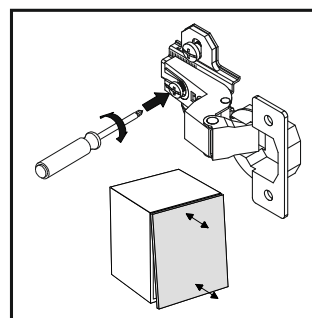

7

8

9

10

max. 3 kg

INSTRUKCJA MONTAŻU / NÁVOD NA POUŽITIE / MONTÁŽNÍ INSTRUKCE
 ИНСТРУКЦИЯ ПО СБОРКЕ / SZERELÉSI ÚTMUTATÓ

a1  8x35 x...(x18)	b02  x....(x5)	b1a  x....(x5)	c1  Euro 4x13 x...(x10)	d2  x...(x20)	e0  x...(x16)	e1  x...(x16)	f1  x...(x16)	g0  x...(x4)
g1  7x50 x....(x4)	h1  L-308 x....(x1)	h2  L-276 x....(x1)	i2  4x16 x....(x5)	i4  3,5x27 x....(x4)	i10  3,5x22 x....(x4)	le LED x....(x1)		
m  x....(x1)	n1  3x16 x...(x20)	o1  x....(x4)	p13  x....(x1)	q9  x....(x1)	r1  x....(x8)	r3  x....(x4)	r4  x....(x13)	x  x....(x2)