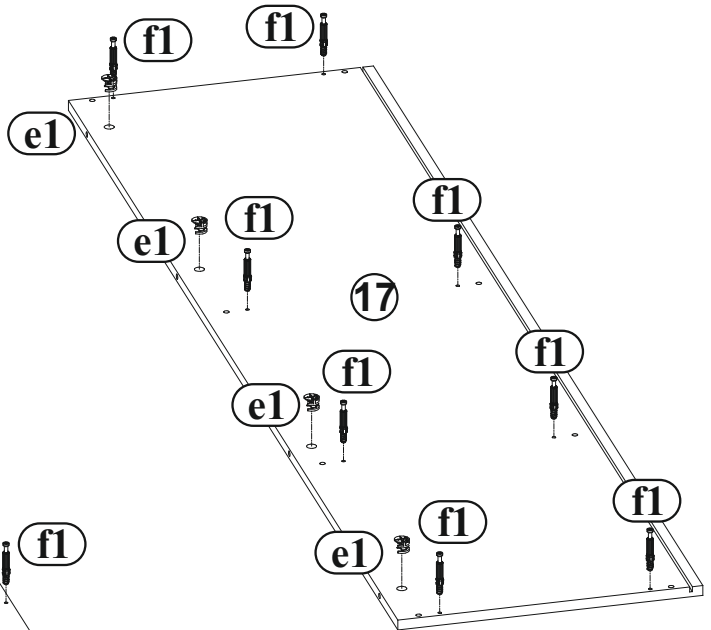

8

INSTRUKCJA MONTAŻU / NÁVOD NA POUŽITIE / MONTÁŽNÍ INSTRUKCE
 ИНСТРУКЦИЯ ПО СБОРКЕ / SZERELÉSI ÚTMUTATÓ

1

2

3

4

5

6

7

8

9

10

max. 3 kg

INSTRUKCJA MONTAŻU / NÁVOD NA POUŽITIE / MONTÁŽNÍ INSTRUKCE
 ИНСТРУКЦИЯ ПО СБОРКЕ / SZERELÉSI ÚTMUTATÓ

a1  8x35 x...(x18)	b02  x....(x5)	b1a  x....(x5)	c1  Euro 4x13 x...(x10)	d2  x...(x20)	e0  x...(x16)	e1  x...(x16)	f1  x...(x16)	g0  x...(x4)
g1  7x50 x....(x4)	h1  L-308 x....(x1)	h2  L-276 x....(x1)	i2  4x16 x....(x5)	i4  3,5x27 x....(x4)	i10  3,5x22 x....(x4)	le LED x....(x1)		
m  x....(x1)	n1  3x16 x...(x20)	o1  x....(x4)	p13  x....(x1)	q9  x....(x1)	r1  x....(x8)	r3  x....(x4)	r4  x....(x13)	x  x....(x2)