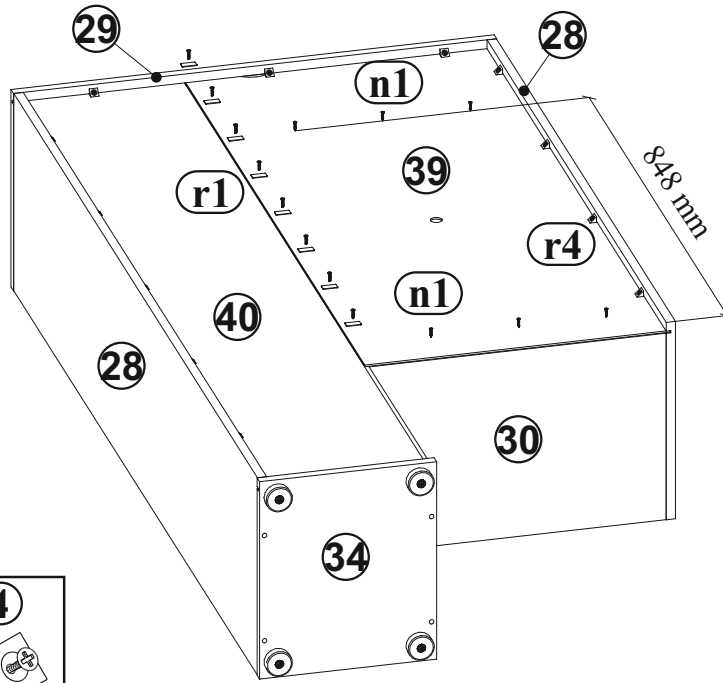

7

8

9

10

max. 3 kg

INSTRUKCJA MONTAŻU / NÁVOD NA POUŽITIE / MONTÁŽNÍ INSTRUKCE
 ИНСТРУКЦИЯ ПО СБОРКЕ / SZERELÉSI ÚTMUTATÓ

a1  8x35 x...(x18)	b02  x....(x5)	b1a  x....(x5)	c1  Euro 4x13 x...(x10)	d2  x...(x20)	e0  x...(x16)	e1  x...(x16)	f1  x...(x16)	g0  x...(x4)
g1  7x50 x....(x4)	h1  L-308 x....(x1)	h2  L-276 x....(x1)	i2  4x16 x....(x5)	i4  3,5x27 x....(x4)	i10  3,5x22 x....(x4)	le LED x....(x1)		
m  x....(x1)	n1  3x16 x...(x20)	o1  x....(x4)	p13  x....(x1)	q9  x....(x1)	r1  x....(x8)	r3  x....(x4)	r4  x....(x13)	x  x....(x2)

1

2

3

4

5

6

7

8