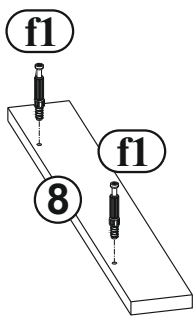

INSTRUKCJA MONTAŻU / NÁVOD NA POUŽITÍ / MONTÁŽNÍ INSTRUKCE
 ИНСТРУКЦИЯ ПО СБОРКЕ / SZERELÉSI ÚTMUTATÓ

OKUCIA SĄ W PACZCE NR 1. / KOVANIE KTORÉ SA NÁCHADZA V SKRINKE NR 1.
 KOVÁNÍ OBSAŽENÉ V BALENÍ NR 1. / ФУРНИТУРА, НАХОДЯЩАЯСЯ В УПАКОВКЕ NR 1.
 A CSOMAGBAN TALÁLHATÓ BÚTORSZERELVÉNYEK NR 1.

INSTRUKCJA MONTAŻU / NÁVOD NA POUŽITIE / MONTÁŽNÍ INSTRUKCE
 ИНСТРУКЦИЯ ПО СБОРКЕ / SZERELÉSI ÚTMUTATÓ

1

2

3

4

5

6

7

8

INSTRUKCJA MONTAŻU / NÁVOD NA POUŽITIE / MONTÁŽNÍ INSTRUKCE
 ИНСТРУКЦИЯ ПО СБОРКЕ / SZERELÉSI ÚTMUTATÓ

1

2

3

4

5

6

7

8

9

10

max. 3 kg

INSTRUKCJA MONTAŻU / NÁVOD NA POUŽITIE / MONTÁŽNÍ INSTRUKCE
 ИНСТРУКЦИЯ ПО СБОРКЕ / SZERELÉSI ÚTMUTATÓ

a1  8x35 x...(x18)	b02  x....(x5)	b1a  x....(x5)	c1  Euro 4x13 x...(x10)	d2  x...(x20)	e0  x...(x16)	e1  x...(x16)	f1  x...(x16)	g0  x...(x4)
g1  7x50 x....(x4)	h1  L-308 x....(x1)	h2  L-276 x....(x1)	i2  4x16 x....(x5)	i4  3,5x27 x....(x4)	i10  3,5x22 x....(x4)	le LED x....(x1)		
m  x....(x1)	n1  3x16 x...(x20)	o1  x....(x4)	p13  x....(x1)	q9  x....(x1)	r1  x....(x8)	r3  x....(x4)	r4  x....(x13)	x  x....(x2)