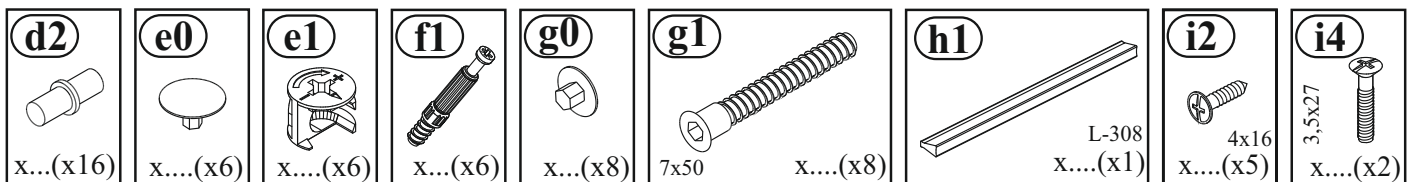

INSTRUKCJA MONTAŻU / NÁVOD NA POUŽITÍ / MONTÁŽNÍ INSTRUKCE
 ИНСТРУКЦИЯ ПО СБОРКЕ / SZERELÉSI ÚTMUTATÓ

OKUCIA SĄ W PACZCE NR 1. / KOVANIE KTORÉ SA NÁCHADZA V SKRINKE NR 1.
 KOVÁNÍ OBSAŽENÉ V BALENÍ NR 1. / ФУРНИТУРА, НАХОДЯЩАЯСЯ В УПАКОВКЕ NR 1.
 A CSOMAGBAN TALÁLHATÓ BÚTORSZERELVÉNYEK NR 1.

INSTRUKCJA MONTAŻU / NÁVOD NA POUŽITIE / MONTÁŽNÍ INSTRUKCE
 ИНСТРУКЦИЯ ПО СБОРКЕ / SZERELÉSI ÚTMUTATÓ

1

2

3

4

5

6

7

7

8

9

10

max. 3 kg

INSTRUKCJA MONTAŻU / NÁVOD NA POUŽITIE / MONTÁŽNÍ INSTRUKCE
 ИНСТРУКЦИЯ ПО СБОРКЕ / SZERELÉSI ÚTMUTATÓ

a1  8x35 x...(x18)	b02  x....(x5)	b1a  x....(x5)	c1  Euro 4x13 x...(x10)	d2  x...(x20)	e0  x...(x16)	e1  x...(x16)	f1  x...(x16)	g0  x...(x4)
g1  7x50 x....(x4)	h1  L-308 x....(x1)	h2  L-276 x....(x1)	i2  4x16 x....(x5)	i4  3,5x27 x....(x4)	i10  3,5x22 x....(x4)	le LED x....(x1)		
m  x....(x1)	n1  3x16 x...(x20)	o1  x....(x4)	p13  x....(x1)	q9  x....(x1)	r1  x....(x8)	r3  x....(x4)	r4  x....(x13)	x  x....(x2)

9

10

max. 5 kg

max. 3 kg

max. 5 kg

!!!
max. 20 kg

max. 5 kg

INSTRUKCJA MONTAŻU / NÁVOD NA POUŽITIE / MONTÁŽNÍ INSTRUKCE
 ИНСТРУКЦИЯ ПО СБОРКЕ / SZERELÉSI ÚTMUTATÓ