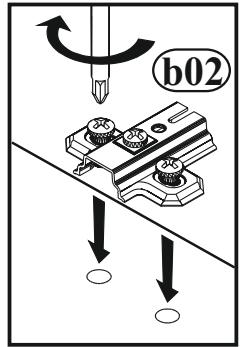

INSTRUKCJA MONTAŻU / NÁVOD NA POUŽITÍ / MONTÁŽNÍ INSTRUKCE
 ИНСТРУКЦИЯ ПО СБОРКЕ / SZERELÉSI ÚTMUTATÓ

OKUCIA SĄ W PACZCE NR 1. / KOVANIE KTORÉ SA NÁCHADZA V SKRINKE NR 1.
 KOVÁNÍ OBSAŽENÉ V BALENÍ NR 1. / ФУРНИТУРА, НАХОДЯЩАЯСЯ В УПАКОВКЕ NR 1.
 A CSOMAGBAN TALÁLHATÓ BÚTORSZERELVÉNYEK NR 1.

INSTRUKCJA MONTAŻU / NÁVOD NA POUŽITIE / MONTÁŽNÍ INSTRUKCE
 ИНСТРУКЦИЯ ПО СБОРКЕ / SZERELÉSI ÚTMUTATÓ

1

2

3

4

5

6

7

7

8

9

10

max. 3 kg

INSTRUKCJA MONTAŻU / NÁVOD NA POUŽITIE / MONTÁŽNÍ INSTRUKCE
 ИНСТРУКЦИЯ ПО СБОРКЕ / SZERELÉSI ÚTMUTATÓ

a1  8x35 x...(x18)	b02  x....(x5)	b1a  x....(x5)	c1  Euro 4x13 x...(x10)	d2  x...(x20)	e0  x...(x16)	e1  x...(x16)	f1  x...(x16)	g0  x...(x4)
g1  7x50 x....(x4)	h1  L-308 x....(x1)	h2  L-276 x....(x1)	i2  4x16 x....(x5)	i4  3,5x27 x....(x4)	i10  3,5x22 x....(x4)	le LED x....(x1)		
m  x....(x1)	n1  3x16 x...(x20)	o1  x....(x4)	p13  x....(x1)	q9  x....(x1)	r1  x....(x8)	r3  x....(x4)	r4  x....(x13)	x  x....(x2)