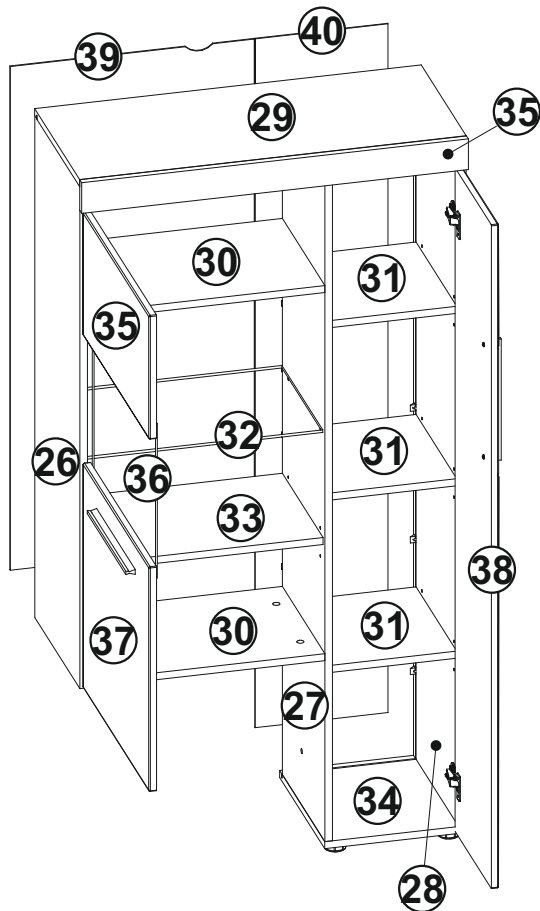

7

8

9

10

max. 3 kg

INSTRUKCJA MONTAŻU / NÁVOD NA POUŽITIE / MONTÁŽNÍ INSTRUKCE
 ИНСТРУКЦИЯ ПО СБОРКЕ / SZERELÉSI ÚTMUTATÓ

a1  8x35 x...(x18)	b02  x....(x5)	b1a  x....(x5)	c1  Euro 4x13 x...(x10)	d2  x...(x20)	e0  x...(x16)	e1  x...(x16)	f1  x...(x16)	g0  x...(x4)
g1  7x50 x....(x4)	h1  L-308 x....(x1)	h2  L-276 x....(x1)	i2  4x16 x....(x5)	i4  3,5x27 x....(x4)	i10  3,5x22 x....(x4)	le LED x....(x1)		
m  x....(x1)	n1  3x16 x...(x20)	o1  x....(x4)	p13  x....(x1)	q9  x....(x1)	r1  x....(x8)	r3  x....(x4)	r4  x....(x13)	x  x....(x2)

1

2

3

4

5

6

7

8