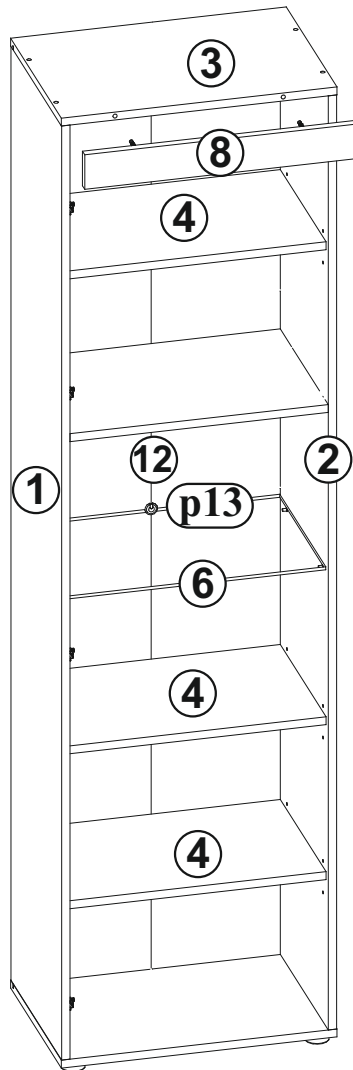

INSTRUKCJA MONTAŻU / NÁVOD NA POUŽITÍ / MONTÁŽNÍ INSTRUKCE
 ИНСТРУКЦИЯ ПО СБОРКЕ / SZERELÉSI ÚTMUTATÓ

OKUCIA SĄ W PACZCE NR 1. / KOVANIE KTORÉ SA NÁCHADZA V SKRINKE NR 1.
 KOVÁNÍ OBSAŽENÉ V BALENÍ NR 1. / ФУРНИТУРА, НАХОДЯЩАЯСЯ В УПАКОВКЕ NR 1.
 A CSOMAGBAN TALÁLHATÓ BÚTORSZERELVÉNYEK NR 1.

INSTRUKCJA MONTAŻU / NÁVOD NA POUŽITIE / MONTÁŽNÍ INSTRUKCE
 ИНСТРУКЦИЯ ПО СБОРКЕ / SZERELÉSI ÚTMUTATÓ

1

2

3

4

5

6

7

8

INSTRUKCJA MONTAŻU / NÁVOD NA POUŽITIE / MONTÁŽNÍ INSTRUKCE
 ИНСТРУКЦИЯ ПО СБОРКЕ / SZERELÉSI ÚTMUTATÓ

1

2

3

4

5

6

7

8

9

10

max. 3 kg

INSTRUKCJA MONTAŻU / NÁVOD NA POUŽITIE / MONTÁŽNÍ INSTRUKCE
 ИНСТРУКЦИЯ ПО СБОРКЕ / SZERELÉSI ÚTMUTATÓ

a1  8x35 x...(x18)	b02  x....(x5)	b1a  x....(x5)	c1  Euro 4x13 x...(x10)	d2  x...(x20)	e0  x...(x16)	e1  x...(x16)	f1  x...(x16)	g0  x...(x4)
g1  7x50 x....(x4)	h1  L-308 x....(x1)	h2  L-276 x....(x1)	i2  4x16 x....(x5)	i4  3,5x27 x....(x4)	i10  3,5x22 x....(x4)	le LED x....(x1)		
m  x....(x1)	n1  3x16 x...(x20)	o1  x....(x4)	p13  x....(x1)	q9  x....(x1)	r1  x....(x8)	r3  x....(x4)	r4  x....(x13)	x  x....(x2)