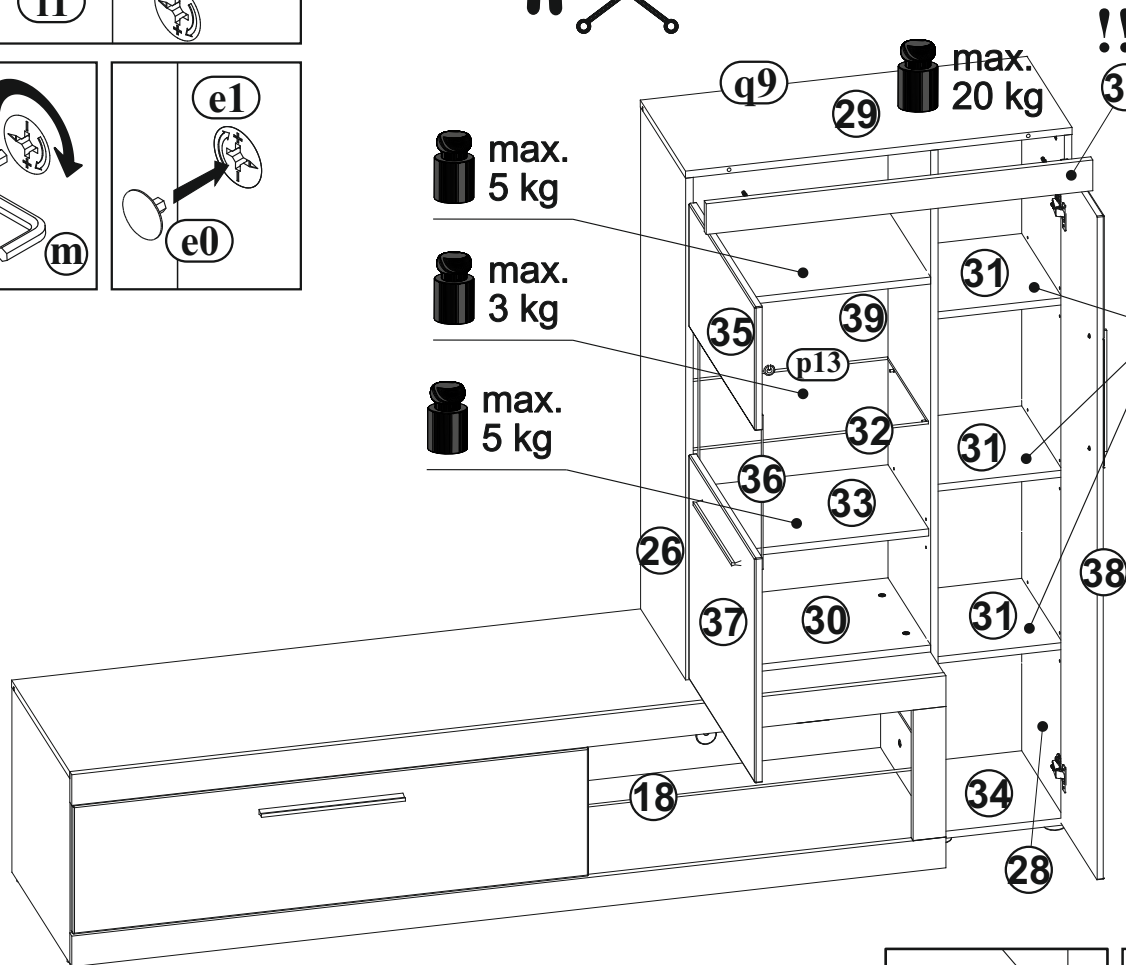

7

8

9

10

max. 3 kg

INSTRUKCJA MONTAŻU / NÁVOD NA POUŽITIE / MONTÁŽNÍ INSTRUKCE
 ИНСТРУКЦИЯ ПО СБОРКЕ / SZERELÉSI ÚTMUTATÓ

a1  8x35 x...(x18)	b02  x....(x5)	b1a  x....(x5)	c1  Euro 4x13 x...(x10)	d2  x...(x20)	e0  x...(x16)	e1  x...(x16)	f1  x...(x16)	g0  x...(x4)
g1  7x50 x....(x4)	h1  L-308 x....(x1)	h2  L-276 x....(x1)	i2  4x16 x....(x5)	i4  3,5x27 x....(x4)	i10  3,5x22 x....(x4)	le LED x....(x1)		
m  x....(x1)	n1  3x16 x...(x20)	o1  x....(x4)	p13  x....(x1)	q9  x....(x1)	r1  x....(x8)	r3  x....(x4)	r4  x....(x13)	x  x....(x2)

9

10

max. 5 kg

max. 3 kg

max. 5 kg

!!!
max. 20 kg

max. 5 kg

INSTRUKCJA MONTAŻU / NÁVOD NA POUŽITIE / MONTÁŽNÍ INSTRUKCE
 ИНСТРУКЦИЯ ПО СБОРКЕ / SZERELÉSI ÚTMUTATÓ