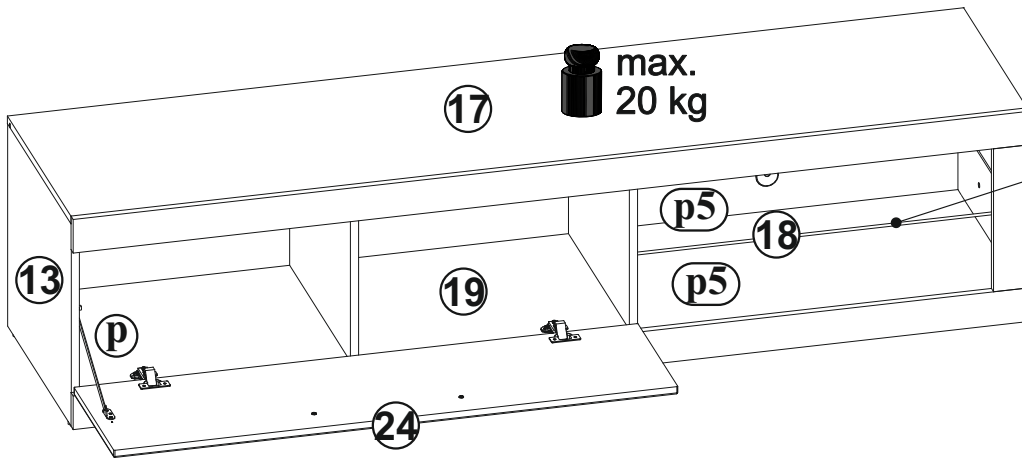

7

8

9

10

max. 3 kg

INSTRUKCJA MONTAŻU / NÁVOD NA POUŽITIE / MONTÁŽNÍ INSTRUKCE
 ИНСТРУКЦИЯ ПО СБОРКЕ / SZERELÉSI ÚTMUTATÓ

a1  8x35 x...(x18)	b02  x....(x5)	b1a  x....(x5)	c1  Euro 4x13 x...(x10)	d2  x...(x20)	e0  x...(x16)	e1  x...(x16)	f1  x...(x16)	g0  x...(x4)
g1  7x50 x....(x4)	h1  L-308 x....(x1)	h2  L-276 x....(x1)	i2  4x16 x....(x5)	i4  3,5x27 x....(x4)	i10  3,5x22 x....(x4)	le LED x....(x1)		
m  x....(x1)	n1  3x16 x...(x20)	o1  x....(x4)	p13  x....(x1)	q9  x....(x1)	r1  x....(x8)	r3  x....(x4)	r4  x....(x13)	x  x....(x2)