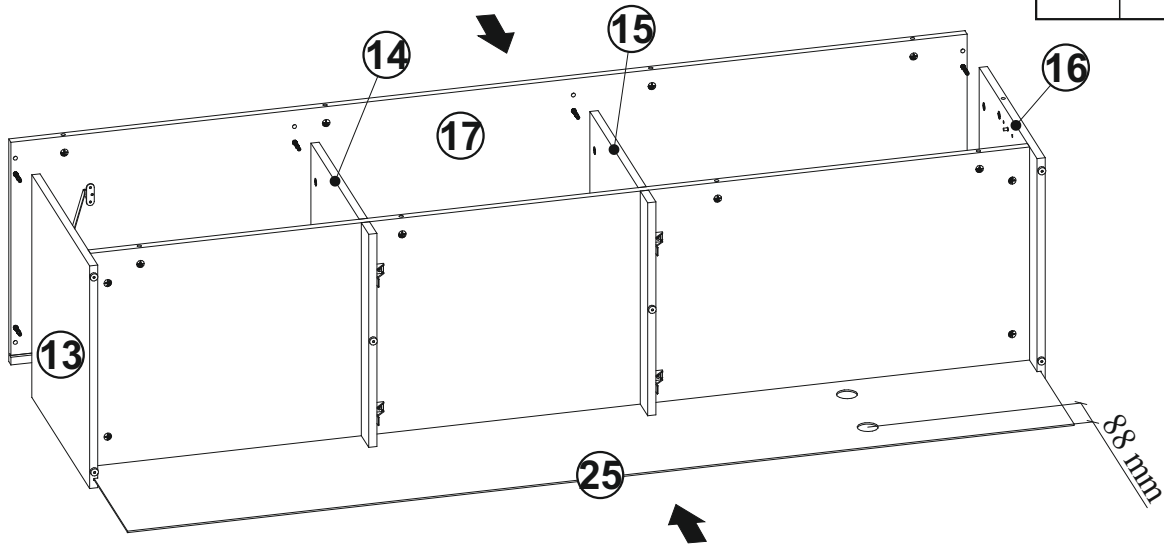

7

8

9

10

max. 3 kg

INSTRUKCJA MONTAŻU / NÁVOD NA POUŽITIE / MONTÁŽNÍ INSTRUKCE
 ИНСТРУКЦИЯ ПО СБОРКЕ / SZERELÉSI ÚTMUTATÓ

a1  8x35 x...(x18)	b02  x....(x5)	b1a  x....(x5)	c1  Euro 4x13 x...(x10)	d2  x...(x20)	e0  x...(x16)	e1  x...(x16)	f1  x...(x16)	g0  x...(x4)
g1  7x50 x....(x4)	h1  L-308 x....(x1)	h2  L-276 x....(x1)	i2  4x16 x....(x5)	i4  3,5x27 x....(x4)	i10  3,5x22 x....(x4)	le LED x....(x1)		
m  x....(x1)	n1  3x16 x...(x20)	o1  x....(x4)	p13  x....(x1)	q9  x....(x1)	r1  x....(x8)	r3  x....(x4)	r4  x....(x13)	x  x....(x2)