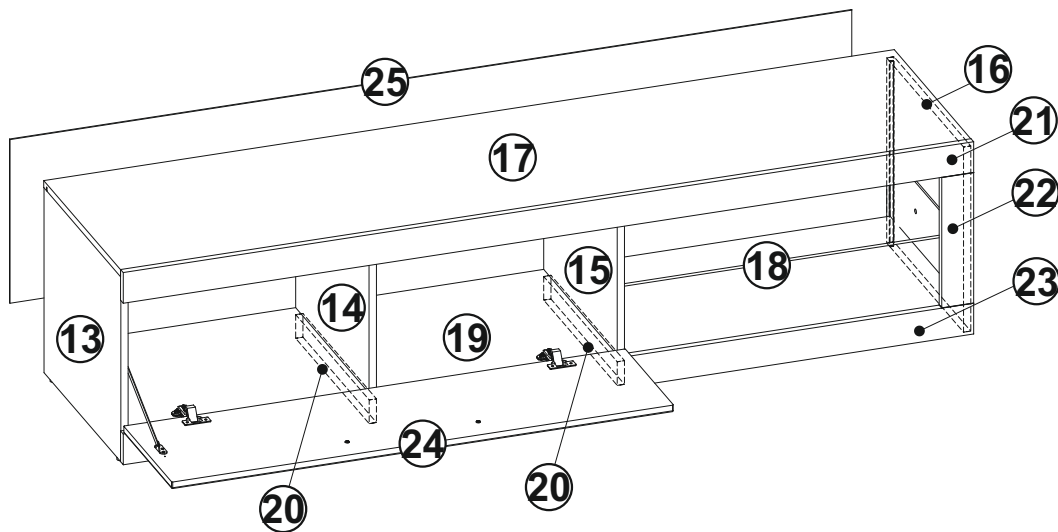

INSTRUKCJA MONTAŻU / NÁVOD NA POUŽITIE / MONTÁŽNÍ INSTRUKCE
ИНСТРУКЦИЯ ПО СБОРКЕ / SZERELÉSI ÚTMUTATÓ