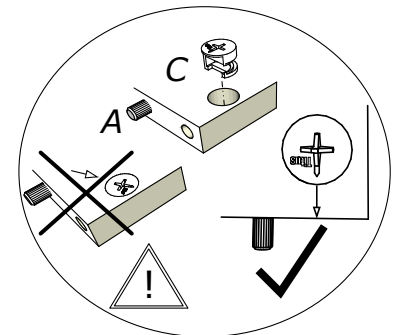

NÁBYTEK

www.nabytek-matis.cz

Plzeňská 442/209, Praha 5, Czech Republic

Tel: 777 690 162 * Tel: 777 793 580

777 024 482 737 209 199

info@alpihome.cz*obchod@alpihome.cz*www.nabytek-matis.cz

Apolon PA5

$D1 = D2$