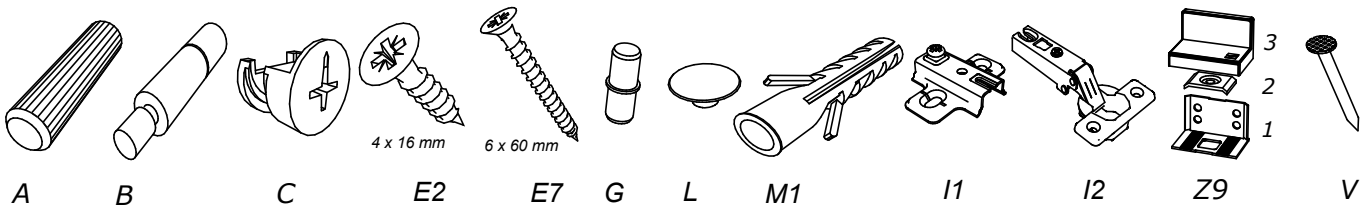

NÁBYTEK

www.nabytek-matis.cz

Plzeňská 442/209, Praha 5, Czech Republic

Tel: 777 690 162 * Tel: 777 793 580

777 024 482 737 209 199

info@alpihome.cz*obchod@alpihome.cz*www.nabytek-matis.cz

Apolon PA5

$D1 = D2$