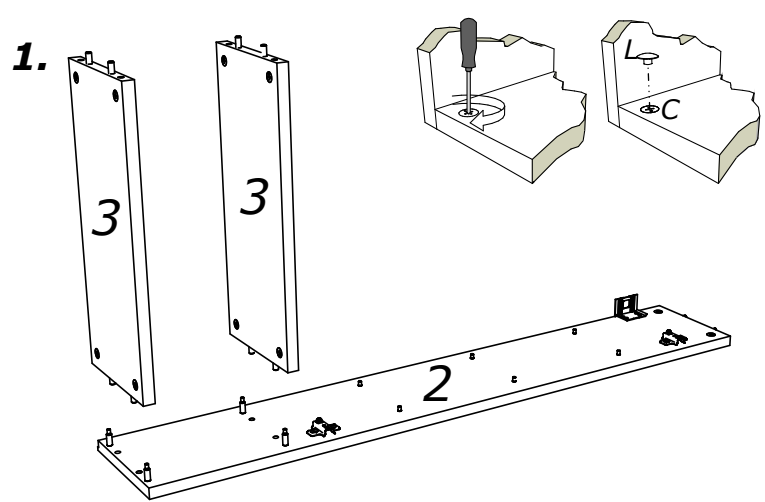

NÁBYTEK

www.nabytek-matis.cz

Plzeňská 442/209, Praha 5, Czech Republic

Tel: 777 690 162 * Tel: 777 793 580

777 024 482 737 209 199

info@alpihome.cz*obchod@alpihome.cz*www.nabytek-matis.cz

Apolon PA5

$D1 = D2$