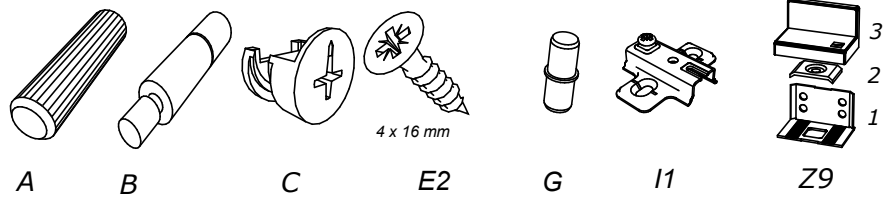

NÁBYTEK

www.nabytek-matis.cz

Plzeňská 442/209, Praha 5, Czech Republic

Tel: 777 690 162 * Tel: 777 793 580

777 024 482 737 209 199

info@alpihome.cz*obchod@alpihome.cz*www.nabytek-matis.cz

Apolon PA5

$D1 = D2$