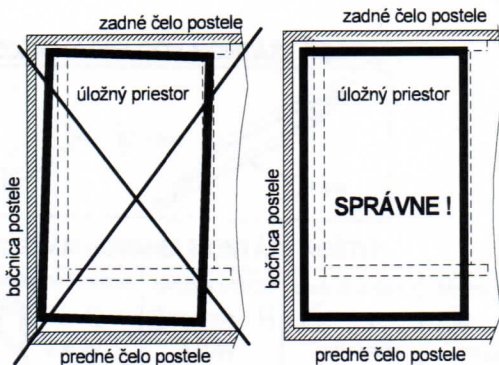

Montážny návod : ÚLOŽNÝ PRIESTOR (pravý)

montážny krok 2

krok III.

ZOZNAM DIELCOV KONTAJNERA:

krok IV.

POZOR!!!

- rošt nesmie šúchať o korpus postele !!!
- rošt nastaviť rovnobežne s korpusom !!!
- rošt nastavíte posúvaním v drážke výklopného kovania G Obrázok hore

ZOZNAM DIELCOV MONTÁŽE ROŠTU: