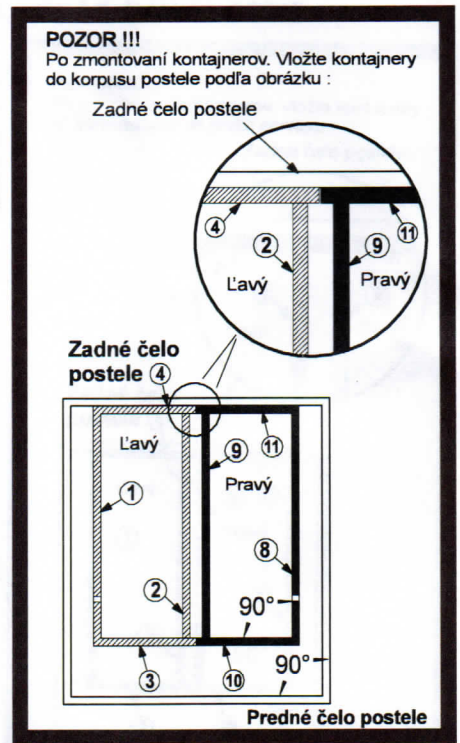

Montážny návod : ÚLOŽNÝ PRIESTOR (pravý)

montážny krok 2

krok III.

ZOZNAM DIELCOV KONTAJNERA:

krok IV.

POZOR!!!

- rošt nesmie šúchať o korpus postele !!!
- rošt nastaviť rovnobežne s korpusom !!!
- rošt nastavíte posúvaním v drážke výklopného kovania G Obrázok hore

ZOZNAM DIELCOV MONTÁŽE ROŠTU: