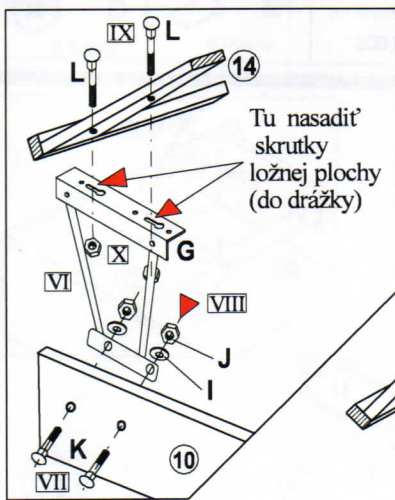

Montážny návod : ÚLOŽNÝ PRIESTOR (pravý)

montážny krok 2

krok III.

ZOZNAM DIELCOV KONTAJNERA:

krok IV.

POZOR!!!

- rošt nesmie šúchať o korpus postele !!!
- rošt nastaviť rovnobežne s korpusom !!!
- rošt nastavíte posúvaním v drážke výklopného kovania G Obrázok hore

ZOZNAM DIELCOV MONTÁŽE ROŠTU: