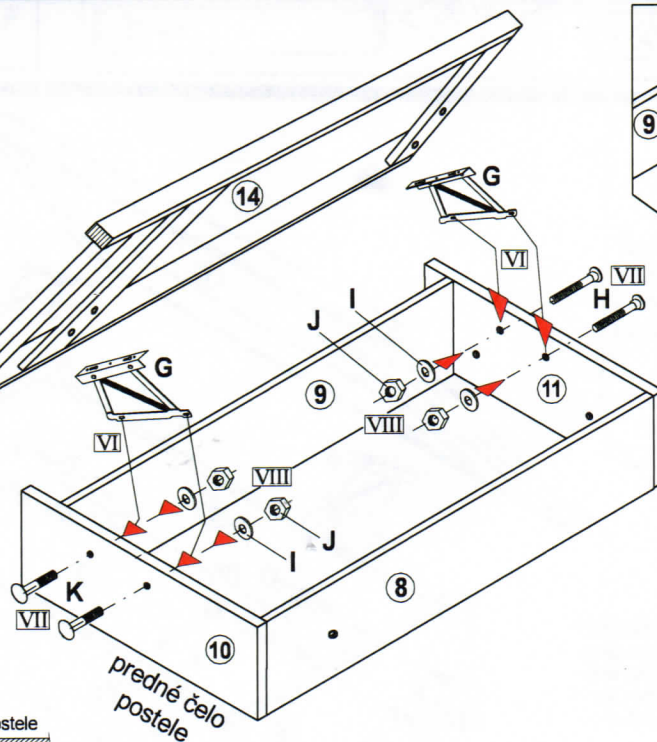

Montážny návod : ÚLOŽNÝ PRIESTOR (pravý)

montážny krok 2

krok III.

ZOZNAM DIELCOV KONTAJNERA:

krok IV.

POZOR!!!

- rošt nesmie šúchať o korpus postele !!!
- rošt nastaviť rovnobežne s korpusom !!!
- rošt nastavíte posúvaním v drážke výklopného kovania G Obrázok hore

ZOZNAM DIELCOV MONTÁŽE ROŠTU: