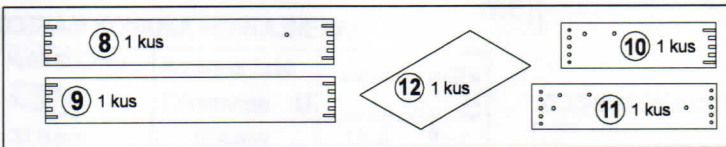

Montážny návod : ÚLOŽNÝ PRIESTOR (pravý)

montážny krok 2

krok III.

ZOZNAM DIELCOV KONTAJNERA:

krok IV.

POZOR!!!

- rošt nesmie šúchať o korpus postele !!!
- rošt nastaviť rovnobežne s korpusom !!!
- rošt nastavíte posúvaním v drážke výklopného kovania G Obrázok hore