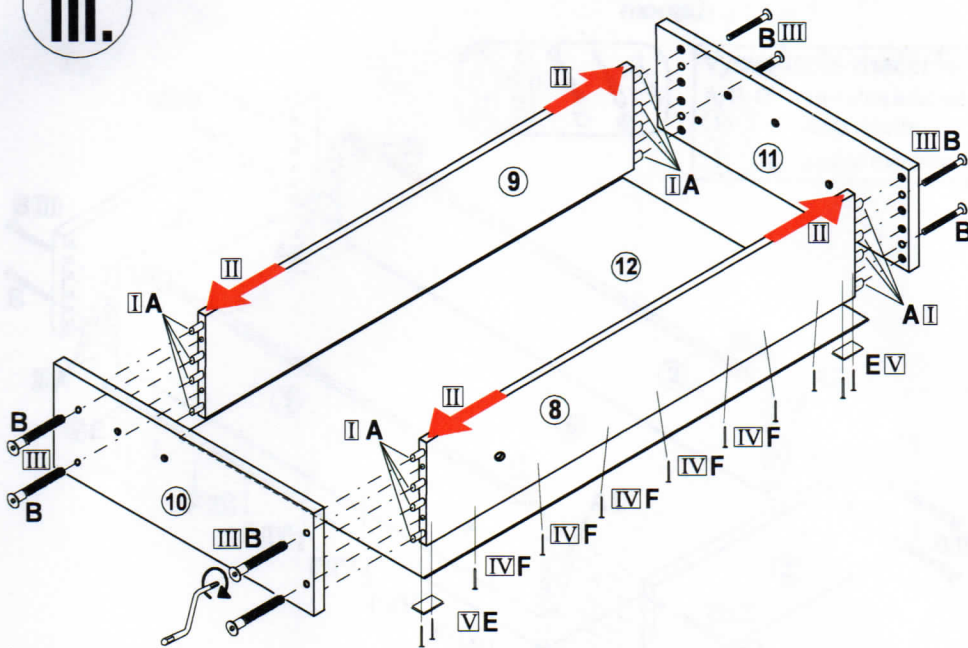

Montážny návod : ÚLOŽNÝ PRIESTOR (pravý)

montážny krok 2

krok III.

ZOZNAM DIELCOV KONTAJNERA:

krok IV.

POZOR!!!

- rošt nesmie šúchať o korpus postele !!!
- rošt nastaviť rovnobežne s korpusom !!!
- rošt nastavíte posúvaním v drážke výklopného kovania G Obrázok hore

ZOZNAM DIELCOV MONTÁŽE ROŠTU: