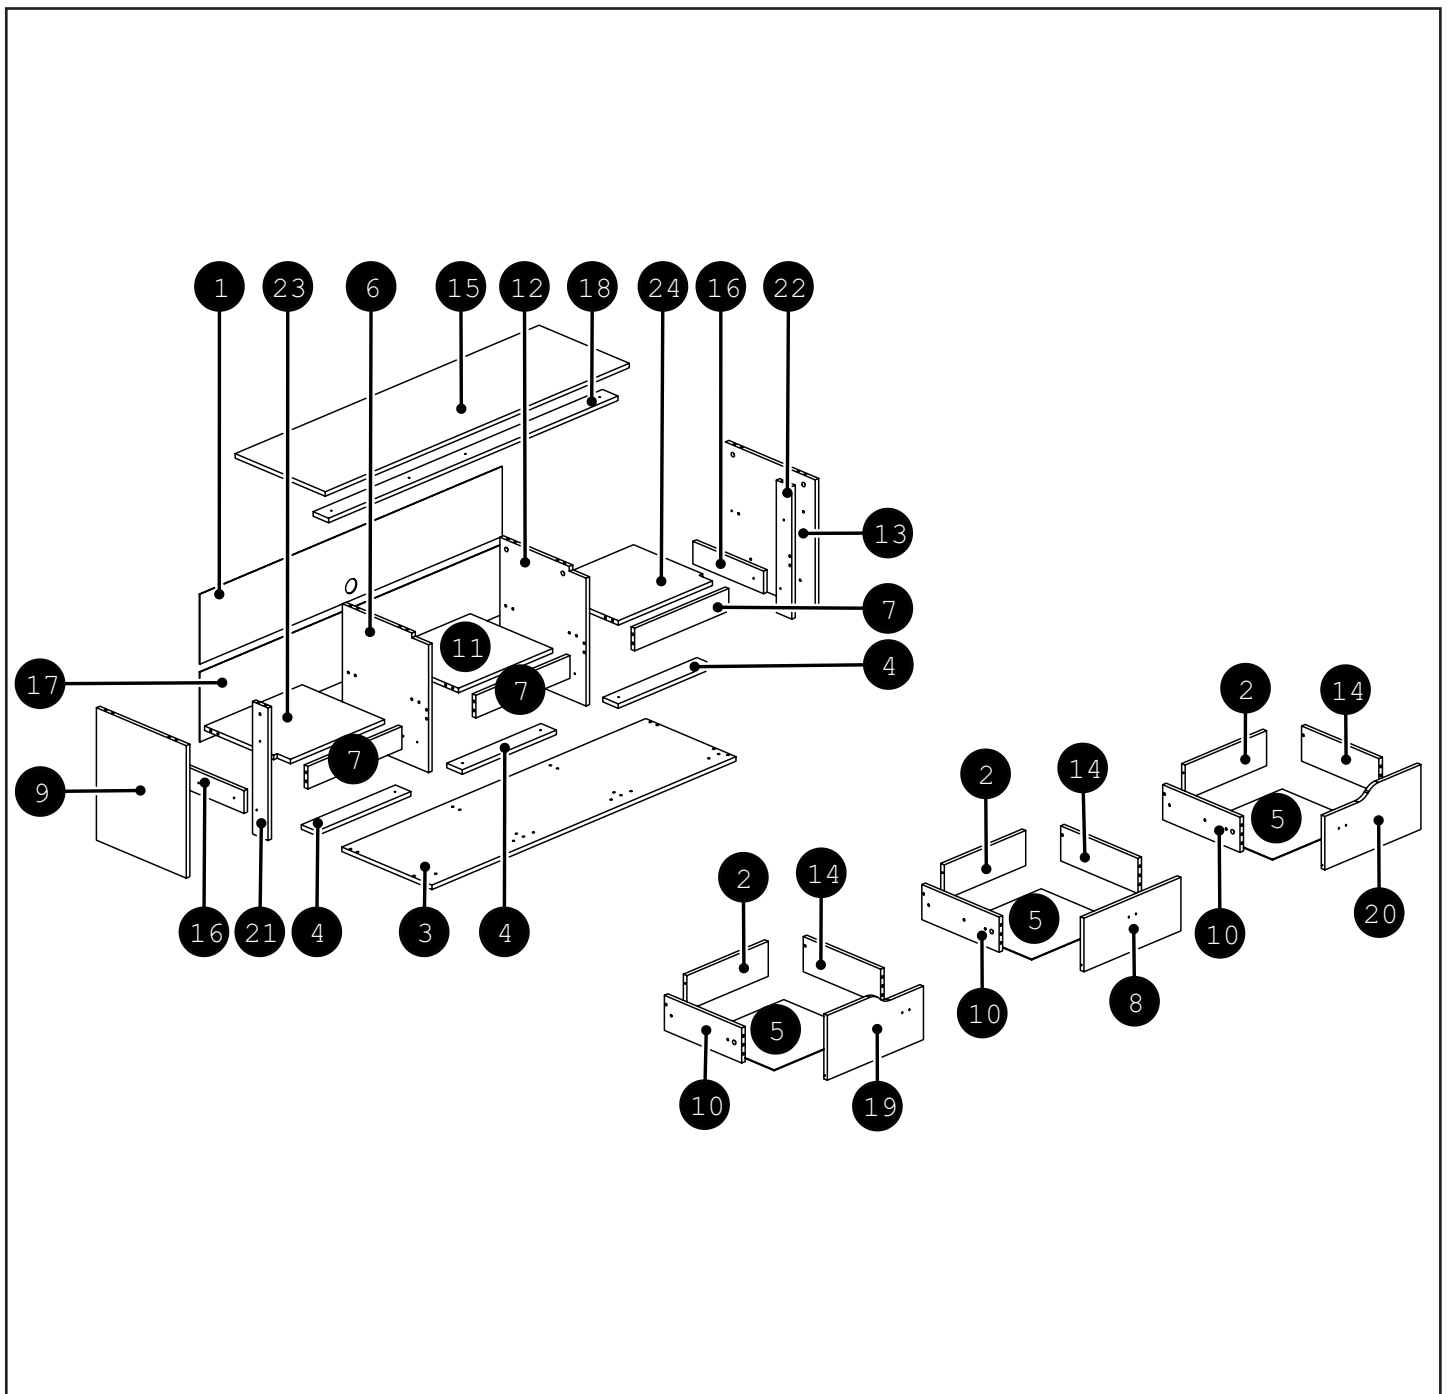

CODE				
1	Shelve10HDF_01	1369	247	1	2/2
2	Shelve10_18	368	124	3	2/2
3	Shelve10_02	1376	408	1	2/2
4	Shelve10_10	425,5	70	3	2/2
5	Shelve10HDF_03	399	355	3	2/2
6	Shelve10_05	468	390	1	1/2
7	Shelve10_15	426	80	3	2/2
8	Shelve10_21	439	189	1	1/2
9	Shelve10_03	468	407	1	1/2
10	Shelve10_16	350	124	3	2/2
11	Shelve10_14	426	373	1	1/2
12	Shelve10_06	468	390	1	1/2
13	Shelve10_04	468	407	1	1/2
14	Shelve10_17	350	124	3	2/2
15	Shelve10_01	1376	408	1	2/2

	CODE				
16	Shelve10_11	320	80	2	2/2
17	Shelve10HDF_02	1369	247	1	2/2
18	Shelve10_07	139,5	70	1	2/2
19	Shelve10_19	435	229	1	2/2
20	Shelve10_20	435	229	1	2/2
21	Shelve10_08	467,5	70	1	1/2
22	Shelve10_09	467,5	70	1	1/2
23	Shelve10_12	442	373	1	1/2
24	Shelve10_13	442	373	1	1/2
25					
26					
27					
28					
29					
30