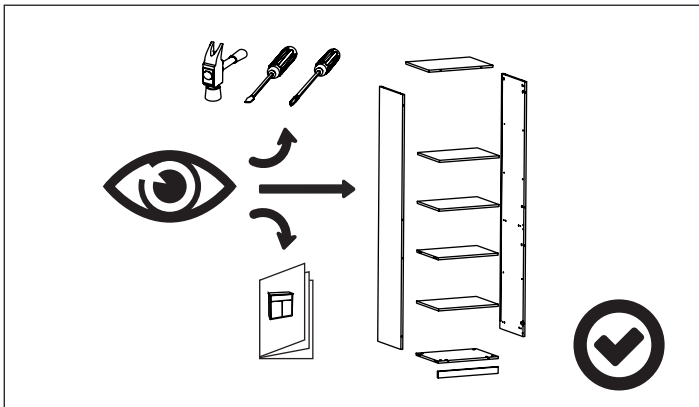

CODE				
1	Shelve10HDF_01	1369	247	1	2/2
2	Shelve10_18	368	124	3	2/2
3	Shelve10_02	1376	408	1	2/2
4	Shelve10_10	425,5	70	3	2/2
5	Shelve10HDF_03	399	355	3	2/2
6	Shelve10_05	468	390	1	1/2
7	Shelve10_15	426	80	3	2/2
8	Shelve10_21	439	189	1	1/2
9	Shelve10_03	468	407	1	1/2
10	Shelve10_16	350	124	3	2/2
11	Shelve10_14	426	373	1	1/2
12	Shelve10_06	468	390	1	1/2
13	Shelve10_04	468	407	1	1/2
14	Shelve10_17	350	124	3	2/2
15	Shelve10_01	1376	408	1	2/2

	CODE				
16	Shelve10_11	320	80	2	2/2
17	Shelve10HDF_02	1369	247	1	2/2
18	Shelve10_07	139,5	70	1	2/2
19	Shelve10_19	435	229	1	2/2
20	Shelve10_20	435	229	1	2/2
21	Shelve10_08	467,5	70	1	1/2
22	Shelve10_09	467,5	70	1	1/2
23	Shelve10_12	442	373	1	1/2
24	Shelve10_13	442	373	1	1/2
25					
26					
27					
28					
29					
30