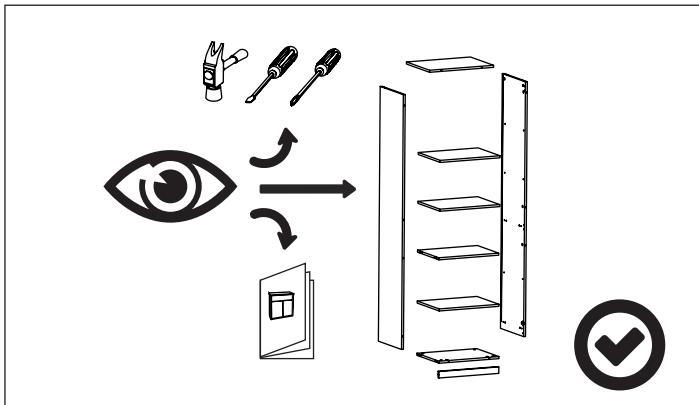

CODE				
1	Shelve15_07	558	179	1	1/1
2	Shelve15_14	370	92	1	1/1
3	Shelve15_03	592	594	1	1/1
4	Shelve15HDF_01	400	355	1	1/1
5	Shelve15_16	428	60	1	1/1
6	Shelve15_15	422	205	1	1/1
7	Shelve15_09	538	84	2	1/1
8	Shelve15_12	350	92	1	1/1
9	Shelve15_05	378	179	1	1/1
10	Shelve15_04	594	179	2	1/1
11	Shelve15_11	538	84	2	1/1
12	Shelve15_06	378	179	1	1/1
13	Shelve15_13	350	92	1	1/1
14	Shelve15_01	670	670	1	1/1
15	Shelve15_02	592	594	1	1/1

	CODE				
16	Shelve15_10	538	99	2	1/1
17	Shelve15_08	538	99	2	1/1
18					
19					
20					
21					
22					
23					
24					
25					
26					
27					
28					
29					
30