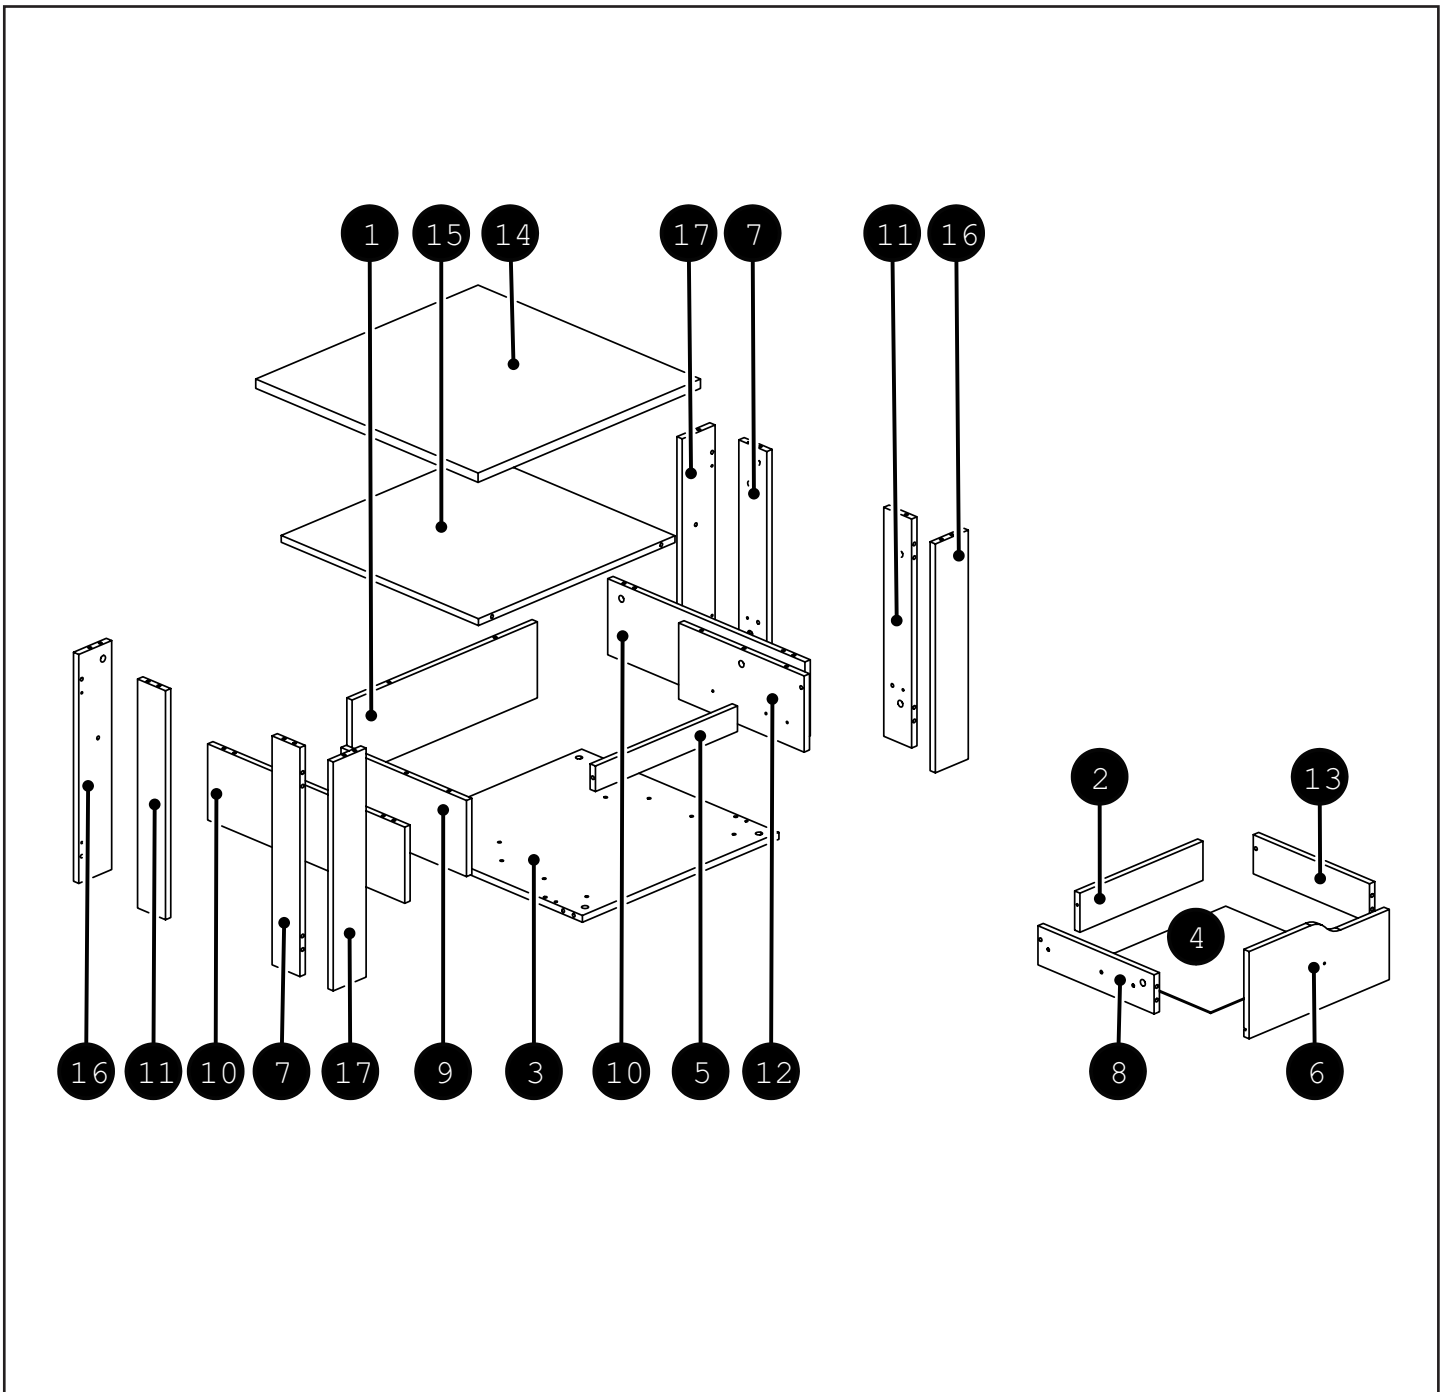

SHELVE 15

PL - Instrukcja montażu / BG - Сглобяване инструкция / CZ - Montáž instrukce / DE - Montageanleitung / EN - Assembling instruction / ES - Montaje de instrucción / EST - Paigaldusjuhend / FR - Notice de montage / HR - Sastavljanje upute / HU - Szerelési utasítás / I - Istruzioni di montaggio / LT - Montavimo instrukcija / LV - Montāžas instrukcija / NL - Montage instructie / P - Montagem de instrução / RO - Asamblarea de instrucțiuni / RU - Сборка инструкция / S - Montering instruktion / SK - Montáž inštrukcie / SLO - Sestavljanje navodila / SRB - Склапање инструкцију / TR - Kurulum Talimatları / UKR - Збірка інструкція /

	CODE				
1	Shelve15_07	558	179	1	1/1
2	Shelve15_14	370	92	1	1/1
3	Shelve15_03	592	594	1	1/1
4	Shelve15HDF_01	400	355	1	1/1
5	Shelve15_16	428	60	1	1/1
6	Shelve15_15	422	205	1	1/1
7	Shelve15_09	538	84	2	1/1
8	Shelve15_12	350	92	1	1/1
9	Shelve15_05	378	179	1	1/1
10	Shelve15_04	594	179	2	1/1
11	Shelve15_11	538	84	2	1/1
12	Shelve15_06	378	179	1	1/1
13	Shelve15_13	350	92	1	1/1
14	Shelve15_01	670	670	1	1/1
15	Shelve15_02	592	594	1	1/1

	CODE				
16	Shelve15_10	538	99	2	1/1
17	Shelve15_08	538	99	2	1/1
18					
19					
20					
21					
22					
23					
24					
25					
26					
27					
28					
29					
30					

2

3

4

5

6

7

8

17

18

19

20

21

22

23

24