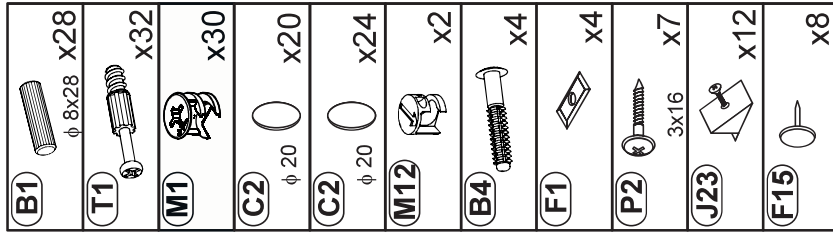

Nr	Ausmaß		St
	340	384	
1	340	384	15 2
2	300	100	12 1
3	300	100	12 1
4	1550	80	15 1
5	340	80	15 2
6	340	80	15 2
7	490	60	15 2
8	430	160	15 2
9	340	348	15 1
10	340	348	15 1
11	478	348	15 1
12	490	57	15 1
13	438	100	12 1
14	1600	384	15 1
15	1600	384	15 1
16	490	180	18 1
17	366	490	18 1
18	126	490	18 1
19	366	490	18 1
20	126	490	18 1
21	366	60	18 2
22	449	299	2 1
23	354	544	2 2
24	492	354	2 1

0 10 20 30 40 50 60 70 80 90 100 110 120 130 140 150 160 170 180 190 200

1

2

3

4

5

6

7