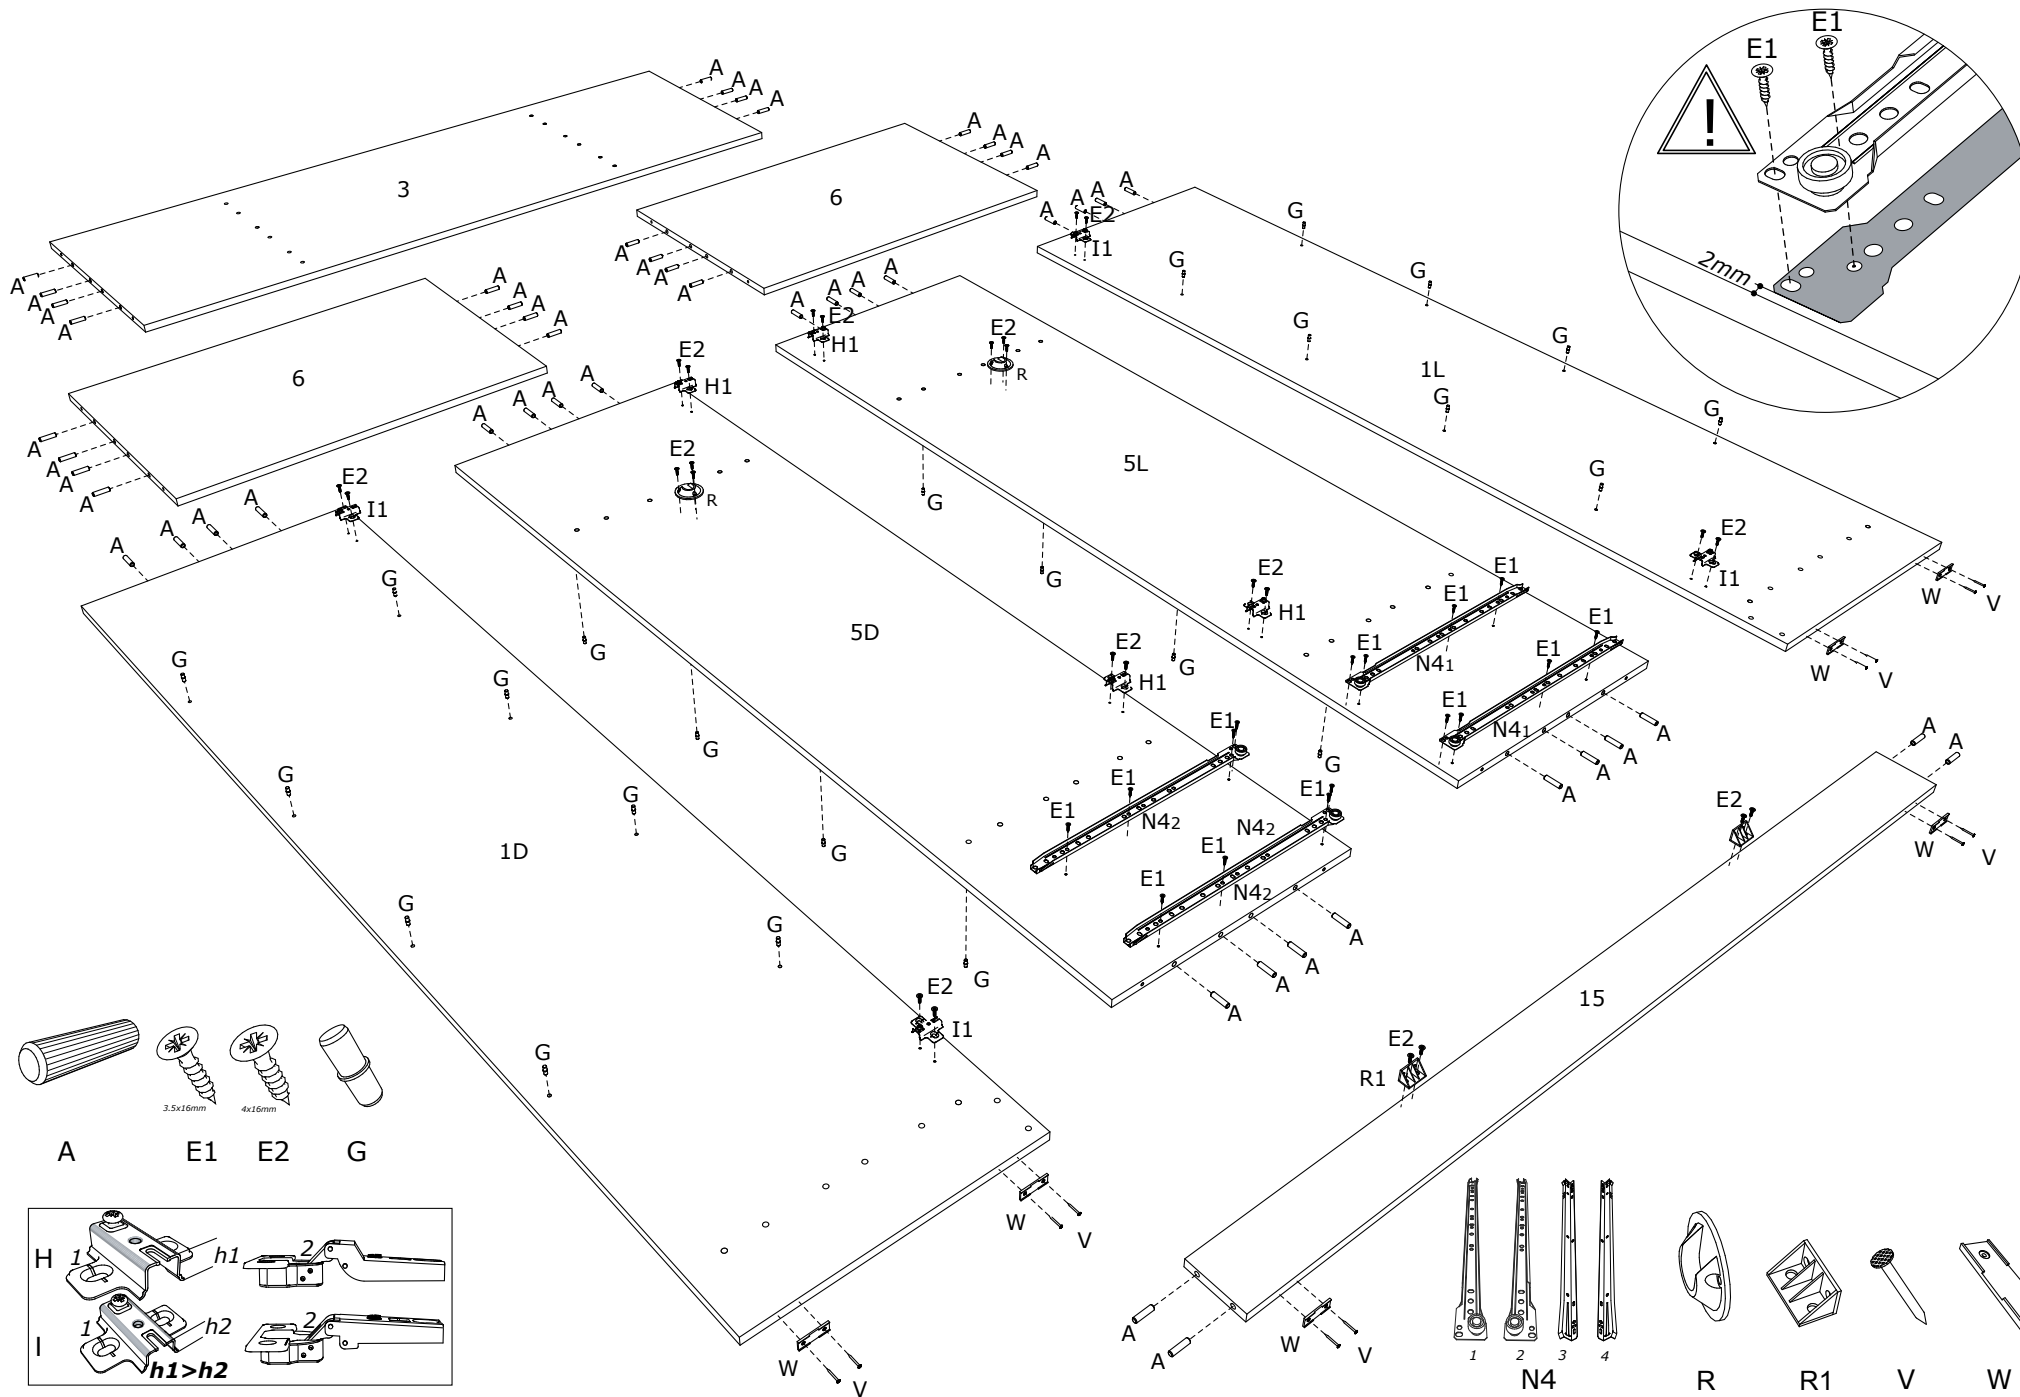

ORMAR IVA 4K2F

Matis

N A M E Š T A J • www.matis.rs

Senjak bb*32250 Ivanjica*Srbija

Tel:032 651 159* Fax:032 651 060

office@matis.rs*veleprodaja@matis.rs*www.matis.rs

1L - leva bočna stranica
 1D - desna bočna stranica
 2 - plafon
 3 - pod
 4 - lesomit ledja
 5L - leva vertikalna

5D - desna vertikalna
 6 - horizontalna
 7 - polica
 8 - leva vrata
 9 - desna vrata
 10 - front fioke

11 - prednja stranica fioke
 12 - zadnja stranica fioke
 13 - bočna stranica fioke
 14 - lesomit dno fioke
 15 - sokla
 16 - ogledalo

a)

b)

c)

d)

e)

f)

L1 = L2
L3 > L4