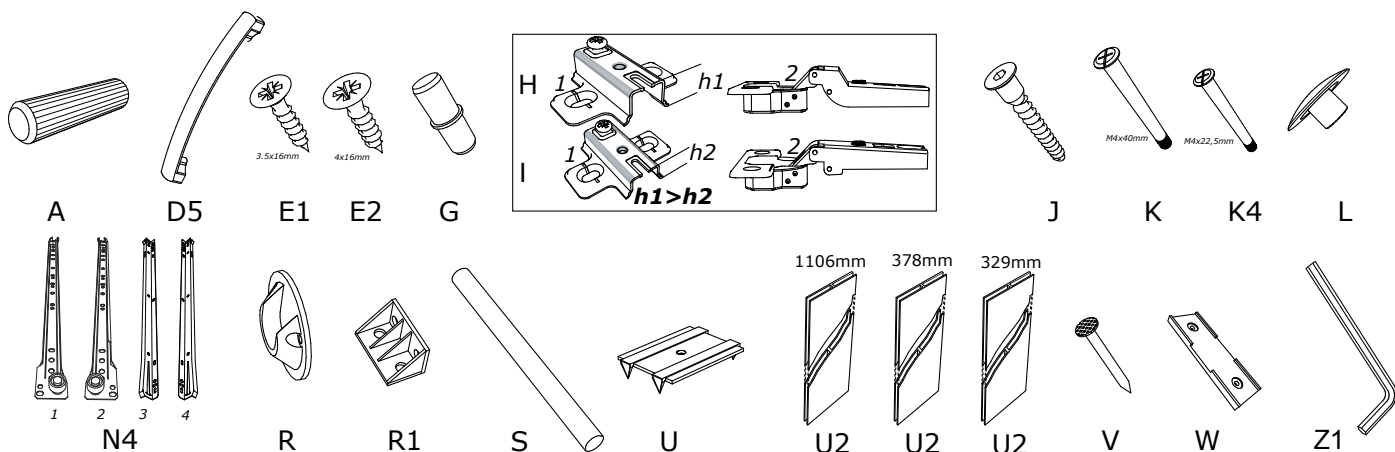

ORMAR IVA 4K2F

Matis

N A M E Š T A J • www.matis.rs

Senjak bb*32250 Ivanjica*Srbija

Tel:032 651 159* Fax:032 651 060

office@matis.rs*veleprodaja@matis.rs*www.matis.rs

1L - leva bočna stranica
 1D - desna bočna stranica
 2 - plafon
 3 - pod
 4 - lesomit ledja
 5L - leva vertikalna

5D - desna vertikalna
 6 - horizontalna
 7 - polica
 8 - leva vrata
 9 - desna vrata
 10 - front fioke

11 - prednja stranica fioke
 12 - zadnja stranica fioke
 13 - bočna stranica fioke
 14 - lesomit dno fioke
 15 - sokla
 16 - ogledalo