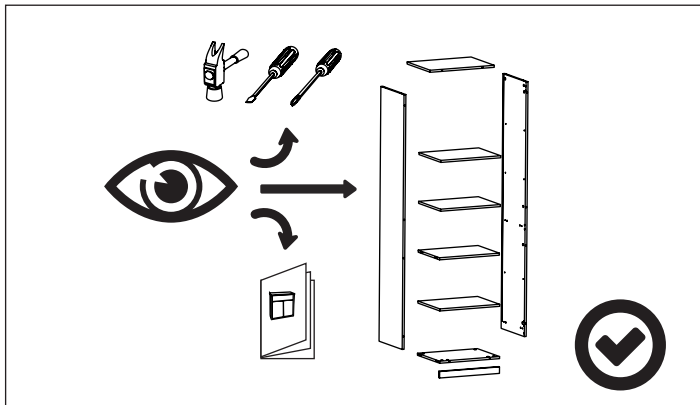

CODE				
1	Drop17K_01	807	970	1	2/5
2	Drop17K_02	970	403	1	1/5
3	Drop17K_03	932	284	1	1/5
4	Drop17K_04	2002	168	2	3/5
5	Drop17K_05	900	108	2	1/5
6	Drop17K_06	990	80	2	2/5
7	Drop17K_07	1000	400	1	1/5
8	Drop17K_08	1000	400	1	1/5
9	Drop17K_09	997	397	1	1/5
10	Drop17W_01	997	397	1	4/5
11	Drop17K_11	758	168	2	2/5
12	Drop17K_12	758	168	2	2/5
13	Drop17K_13	914	168	2	1/5
14	Drop17K_14	946	758	2	2/5
15	Drop17K_15	882	50	4	1/5

	CODE				
16	4UCHW-DROP-04	800	50	2	1/5
17					
18					
19					
20					
21					
22					
23					
24					
25					
26					
27					
28					
29					
30