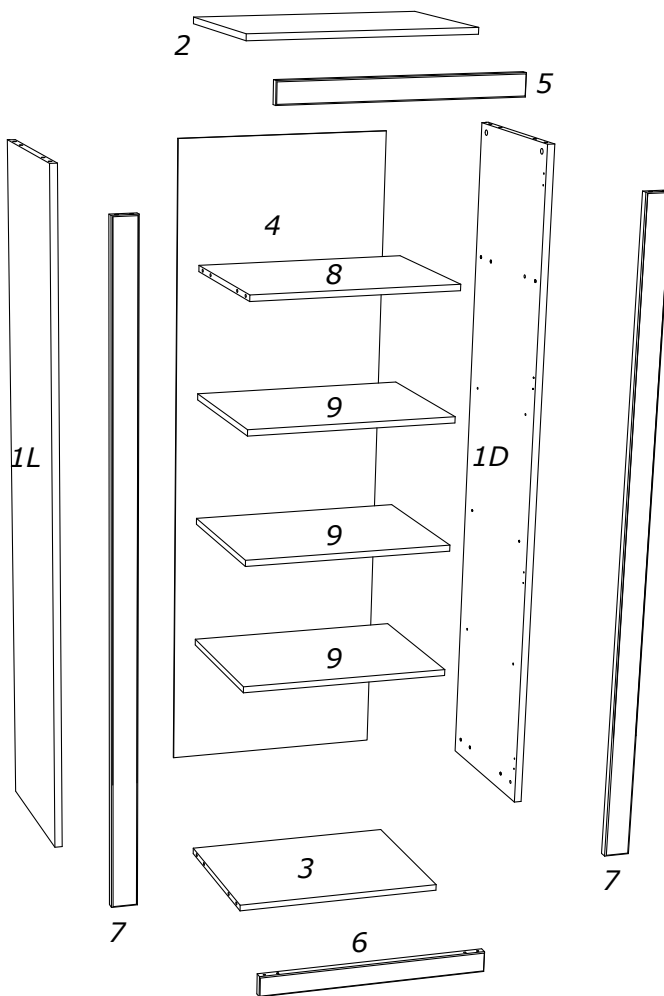

DNEVNA SOBA WOOD VITRINA W55

Matis

N A M E Š T A J • www.matis.rs

Senjak bb*32250 Ivanjica*Srbija

Tel:032 651 159* Fax:032 651 060

office@matis.rs*veleprodaja@matis.rs*www.matis.rs

1L - bočna stranica
1D - desna bočna stranica
2 - plafon
3 - pod

4 - lesonit leđa
5 - lajsna gornja
6 - lajsna donja

7 - lajsna bočna
8 - fiksna polica
9 - polica

A

B

C

4x20mm

F

4x30mm

B

C

4x30mm
G

H

M

V

a)

b)