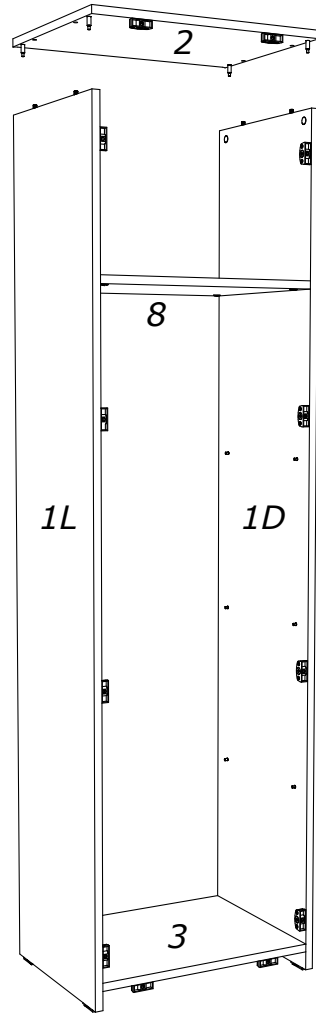

DNEVNA SOBA WOOD VITRINA W55

Matis

N A M E Š T A J • www.matis.rs

Senjak bb*32250 Ivanjica*Srbija

Tel:032 651 159* Fax:032 651 060

office@matis.rs*veleprodaja@matis.rs*www.matis.rs

1L - bočna stranica
1D - desna bočna stranica
2 - plafon
3 - pod

4 - lesonit leđa
5 - lajsna gornja
6 - lajsna donja

7 - lajsna bočna
8 - fiksna polica
9 - polica

A

B

C

4x20mm

F

4x30mm

B

C

4x30mm
G

H

M

V

a)

b)