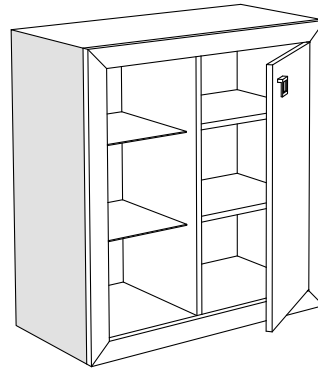

DNEVNA SOBA WOOD

KOMODA W85

Matis

N A M E Š T A J • www.matis.rs

Senjak bb*32250 Ivanjica*Srbija

Tel:032 651 159* Fax:032 651 060

office@matris.rs*veleprodaja@matris.rs*www.matis.rs

1L - leva bočna stranica
1D - desna bočna stranica
2 - plafon
3 - pod

4 - vertikalna
5 i 6 - lesenit leđa
7 - polica
8 - staklena polica

9 - vrata
10 - lajsna gornja
11 - lajsna donja
12 - lajsna bočna

A

B

C

4x30mm

G

H