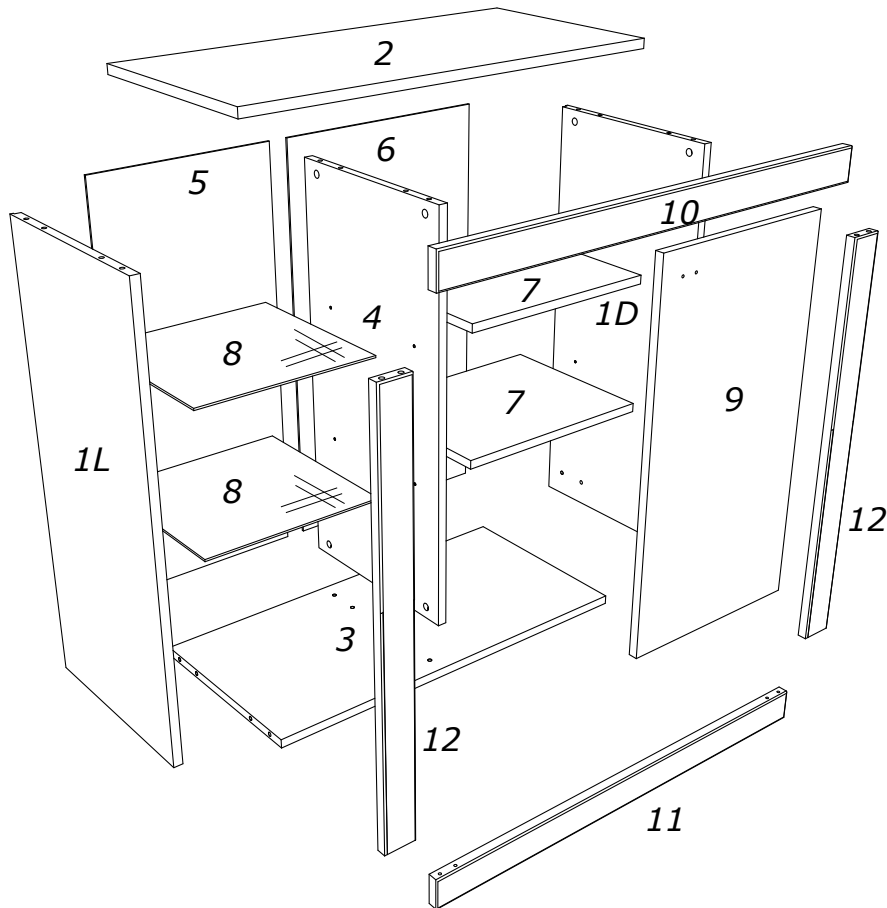

DNEVNA SOBA WOOD

KOMODA W85

Matis

N A M E Š T A J • www.matis.rs

Senjak bb*32250 Ivanjica*Srbija

Tel:032 651 159* Fax:032 651 060

office@matris.rs*veleprodaja@matris.rs*www.matis.rs

1L - leva bočna stranica
1D - desna bočna stranica
2 - plafon
3 - pod

4 - vertikalna
5 i 6 - lesenit leđa
7 - polica
8 - staklena polica

9 - vrata
10 - lajsna gornja
11 - lajsna donja
12 - lajsna bočna

A

B

C

4x30mm

G

H