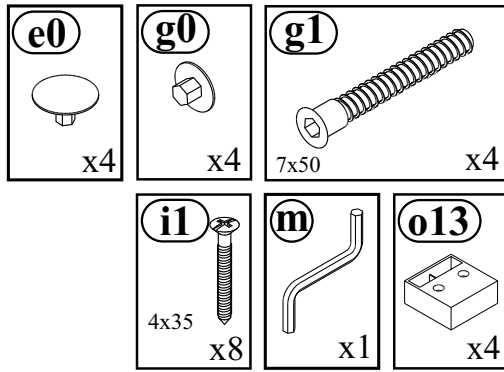

INSTRUKCJA MONTAŻU / NÁVOD NA POUŽITÍ / MONTÁŽNÍ INSTRUKCE
 ИНСТРУКЦИЯ ПО СБОРКЕ / SZERELÉSI ÚTMUTATÓ

OKUCIA SĄ W PACZCE NR 1. / KOVANIE KTORÉ SA NÁCHADZA V SKRINKE NR 1.
 KOVÁNÍ OBSAŽENÉ V BALENÍ NR 1. / ФУРНИТУРА, НАХОДЯЩАЯСЯ В УПАКОВКЕ NR 1.
 A CSOMAGBAN TALÁLHATÓ BÚTORSZERELVÉNYEK NR 1.

INSTRUKCJA MONTAŻU / NÁVOD NA POUŽITIE / MONTÁŽNÍ INSTRUKCE
 ИНСТРУКЦИЯ ПО СБОРКЕ / SZERELÉSI ÚTMUTATÓ

1

2

3

4

5

6

7

INSTRUKCJA MONTAŻU / NÁVOD NA POUŽITIE / MONTÁŽNÍ INSTRUKCE ИНСТРУКЦИЯ ПО СБОРКЕ / SZERELÉSI ÚTMUTATÓ

1

INSTRUKCJA MONTAŻU / NÁVOD NA POUŽITIE / MONTÁŽNÍ INSTRUKCE
 ИНСТРУКЦИЯ ПО СБОРКЕ / SZERELÉSI ÚTMUTATÓ