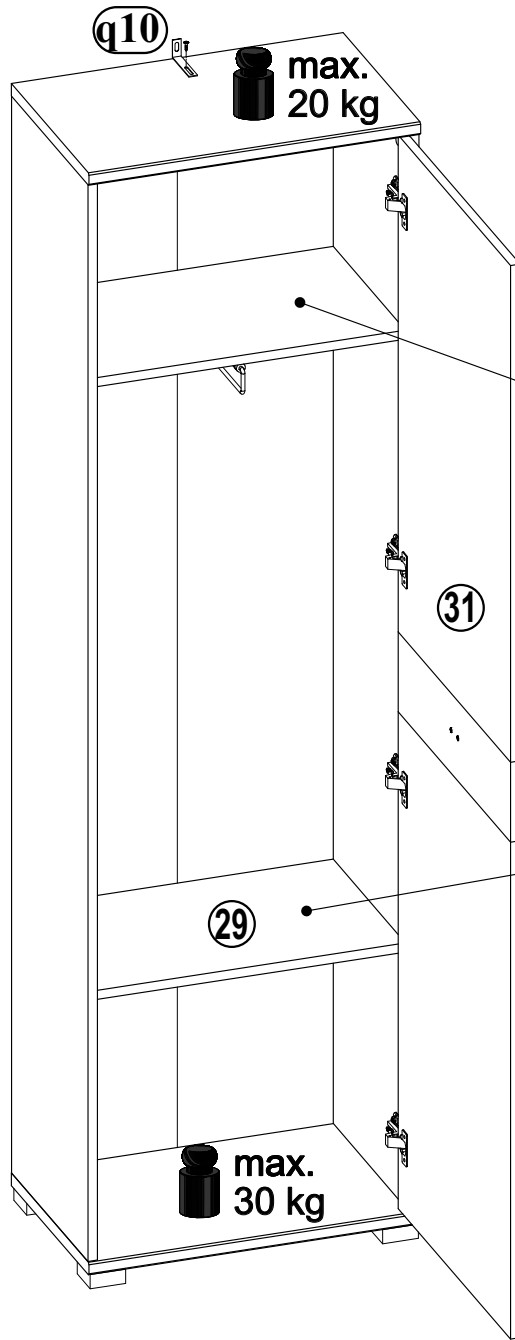

INSTRUKCJA MONTAŻU / NÁVOD NA POUŽITÍ / MONTÁŽNÍ INSTRUKCE
 ИНСТРУКЦИЯ ПО СБОРКЕ / SZERELÉSI ÚTMUTATÓ

OKUCIA SĄ W PACZCE NR 1. / KOVANIE KTORÉ SA NÁCHADZA V SKRINKE NR 1.
 KOVÁNÍ OBSAŽENÉ V BALENÍ NR 1. / ФУРНИТУРА, НАХОДЯЩАЯСЯ В УПАКОВКЕ NR 1.
 A CSOMAGBAN TALÁLHATÓ BÚTORSZERELVÉNYEK NR 1.

INSTRUKCJA MONTAŻU / NÁVOD NA POUŽITIE / MONTÁŽNÍ INSTRUKCE ИНСТРУКЦИЯ ПО СБОРКЕ / SZERELÉSI ÚTMUTATÓ

1

2

3

max.
3 kg

INSTRUKCJA MONTAŻU / NÁVOD NA POUŽITÍ / MONTÁŽNÍ INSTRUKCE
 ИНСТРУКЦИЯ ПО СБОРКЕ / SZERELÉSI ÚTMUTATÓ

2

x4

3

4

5

max. 10 kg

max. 7 kg