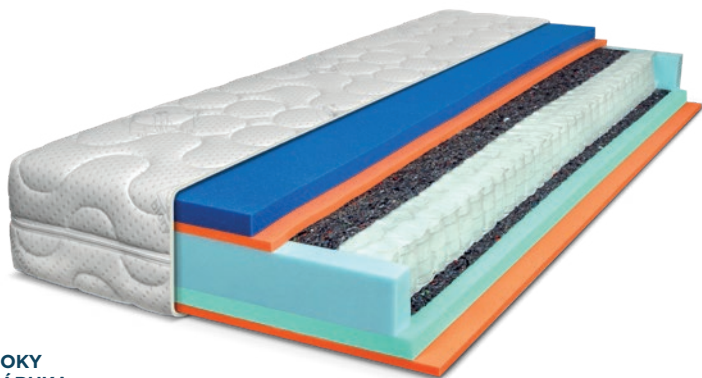

TOP SPRING HARD VISCO

- taštičková matrace pro vysokou nosnost s VISCO pěnou
- vynikající ortopedické vlastnosti i při vyšším zatížení

POTAH BIORYTMUS

4 ROKY ZÁRUKA

Rozměry	Cena
80, 90 x 200 cm	12 410 Kč
100 x 200 cm	13 655 Kč
120 x 200 cm	17 375 Kč
140 x 200 cm	21 100 Kč
160 x 200 cm	24 820 Kč
180 x 200 cm	24 820 Kč
200 x 200 cm	27 305 Kč

Tuhost matrace	1 2 3 4 5	Uložení		
	1 2 3 4 5			
Zatížení max.	Výška matrace	Materiál jádra	VISCO vrstva	Počet zón
170 kg	26 cm	HR	✓	1

TOP SPRING HARD

- tužší taštičková matrace pro vysokou nosnost
- zesílené pružiny a vysoké gramáže pěn

POTAH BIORYTMUS