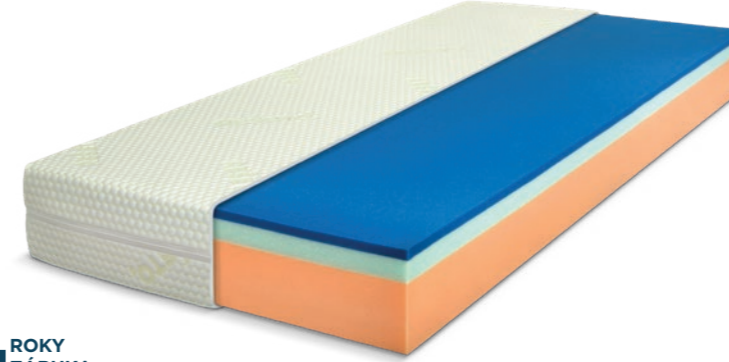

## BLUE MEDIC VISCO

- dvoutuhostní antibakteriální matrace s VISCO pěnou
- vysoká prodyšnost díky děrování ŘEŠETO
- doporučujeme při bolestech zad, kloubů a kyčlí

POTAH PROACTIVE

**4** ROKY ZÁRUKA

Tuhost matrace	1	2	3	4	5
	1	2	3	4	5

Zatížení max. **130** kg

Výška matrace **22** cm

Materiál jádra **HR**

**VISCO** vrstva ✓

**ŘEŠETO** děrování ✓

Počet zón **7**

Uložení

Rozměry	Cena
80, 90 x 200 cm	<b>10 940 Kč</b>
100 x 200 cm	<b>12 035 Kč</b>
120 x 200 cm	<b>15 320 Kč</b>
140 x 200 cm	<b>18 600 Kč</b>
160 x 200 cm	<b>21 880 Kč</b>
180 x 200 cm	<b>21 880 Kč</b>
200 x 200 cm	<b>24 070 Kč</b>

## ERGONOMIC 2

- jádro z vysoce pružné HR pěny a vrstev z pěny NEVEON
- 2cm VISCO vrstva s ergonomickými vlastnostmi
- partnerská matrace o dvou tuhostech

POTAH ADAPTIC YELLOW

**4** ROKY ZÁRUKA

Tuhost matrace	1	2	3	4	5
	1	2	3	4	5