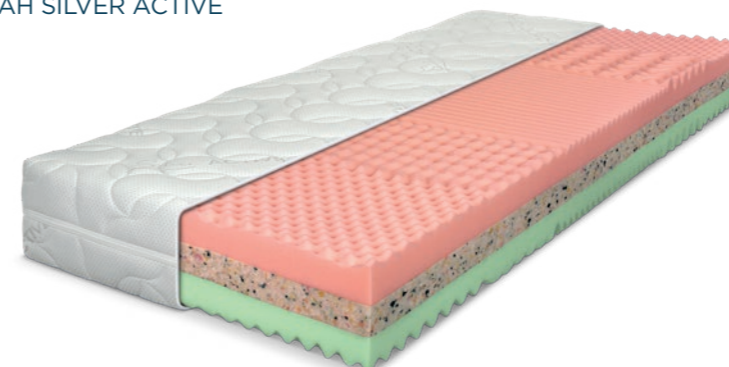

## VENDY

- vysoká dvoutuhostní sendvičová matrace z pěn SLEEPFOAM
- nopová profilace povrchu odlehčuje exponovaná místa na těle a zlepšuje prokrvení pokožky

POTAH SILVER ACTIVE

**4** ROKY ZÁRUKA

Tuhost matrace	1	2	3	4	5
	1	2	3	4	5