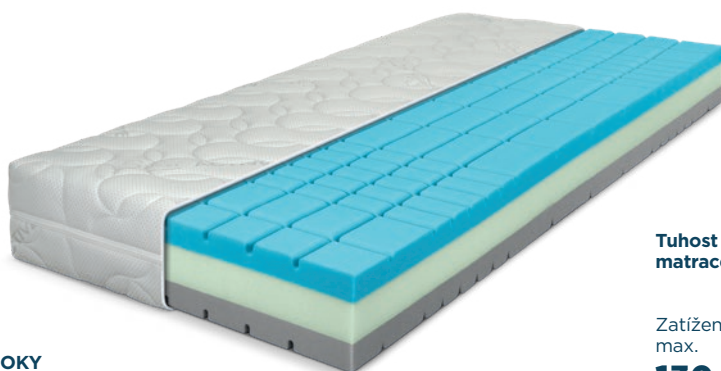

### HELLEN

- strukturovaný povrch v oblasti ramen, beder a pánve
- antidekubitní vlastnosti s dobrým odvětráváním

POTAH SILVER ACTIVE

**4** ROKY ZÁRUKA

Rozměry	Cena
80, 90 x 200 cm	<b>7 045 Kč</b>
100 x 200 cm	<b>7 750 Kč</b>
120 x 200 cm	<b>9 865 Kč</b>
140 x 200 cm	<b>11 980 Kč</b>
160 x 200 cm	<b>14 090 Kč</b>
180 x 200 cm	<b>14 090 Kč</b>
200 x 200 cm	<b>15 500 Kč</b>