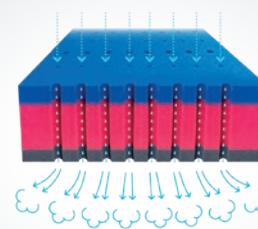

TOP SPRING HARD VISCO

- taštičková matrace pro vysokou nosnost s VISCO pěnou
- vynikající ortopedické vlastnosti i při vyšším zatížení

POTAH BIORYTMUS

4 ROKY ZÁRUKA

Rozměry	Cena
80, 90 x 200 cm	12 410 Kč
100 x 200 cm	13 655 Kč
120 x 200 cm	17 375 Kč
140 x 200 cm	21 100 Kč
160 x 200 cm	24 820 Kč
180 x 200 cm	24 820 Kč
200 x 200 cm	27 305 Kč

Tuhost matrace	1 2 3 4 5	Uložení		
	1 2 3 4 5			
Zatížení max.	Výška matrace	Materiál jádra	VISCO vrstva	Počet zón
170 kg	26 cm	HR	✓	1

TOP SPRING HARD

- tužší taštičková matrace pro vysokou nosnost
- zesílené pružiny a vysoké gramáže pěn

POTAH BIORYTMUS

4 ROKY ZÁRUKA

Rozměry	Cena
80, 90 x 200 cm	11 430 Kč
100 x 200 cm	12 575 Kč
120 x 200 cm	16 005 Kč
140 x 200 cm	19 435 Kč
160 x 200 cm	22 860 Kč
180 x 200 cm	22 860 Kč
200 x 200 cm	25 150 Kč

Tuhost matrace	1 2 3 4 5	Uložení	
	1 2 3 4 5		
Zatížení max.	Výška matrace	Materiál jádra	Počet zón
170 kg	26 cm	HR	1

TECHNOLOGIE DĚROVÁNÍ

Unikátní technologie, která zvyšuje prodyšnost matrací a zároveň podporuje jejich další unikátní vlastnosti:

- zlepšuje odvětrávání matrace
- zvyšuje hygienu
- prodlužuje životnost
- eliminuje vlhkost
- zamezuje přehřívání organismu

ZNAČENÍ TUHOSTÍ MATRACÍ

Uvedené ceny matrací jsou včetně DPH. Vyobrazení produktů je pouze ilustrační. Změny a tiskové chyby vyhrazeny.