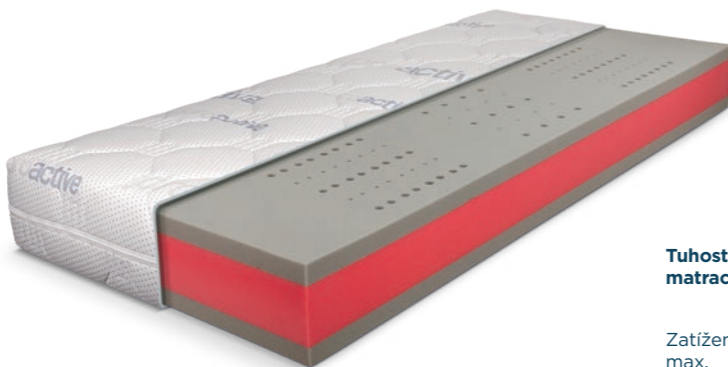

## ERGONOMIC 2

- jádro z vysoce pružné HR pěny a vrstev z pěny NEVEON
- 2cm VISCO vrstva s ergonomickými vlastnostmi
- partnerská matrace o dvou tuhostech

POTAH ADAPTIC YELLOW

**4** ROKY ZÁRUKA

Tuhost matrace	1	2	3	4	5
	1	2	3	4	5

Zatížení max. **130** kg

Výška matrace **20** cm

Materiál jádra **HR**

**VISCO** vrstva ✓

Počet zón **1**

Uložení

Rozměry	Cena
80, 90 x 200 cm	<b>7 340 Kč</b>
100 x 200 cm	<b>8 075 Kč</b>
120 x 200 cm	<b>10 280 Kč</b>
140 x 200 cm	<b>12 480 Kč</b>
160 x 200 cm	<b>14 680 Kč</b>
180 x 200 cm	<b>14 680 Kč</b>
200 x 200 cm	<b>16 150 Kč</b>

## BLUE MEDIC

- pevnější antibakteriální matrace
- vysoká prodyšnost

POTAH PROACTIVE

**4** ROKY ZÁRUKA

Tuhost matrace	1	2	3	4	5
	1	2	3	4	5

Zatížení max. **130** kg

Výška matrace **22** cm

Materiál jádra **HR**