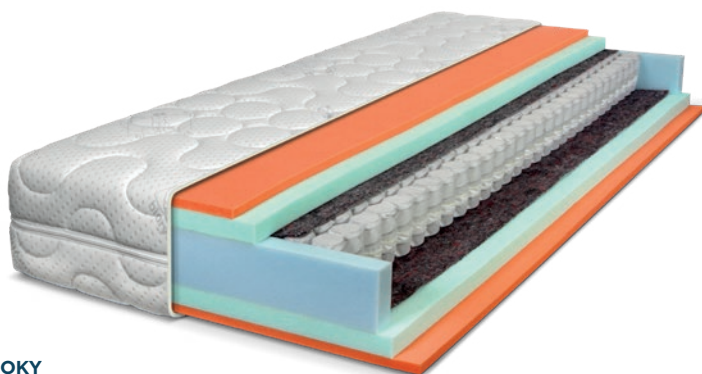

4 ROKY ZÁRUKA

Rozměry	Cena
80, 90 x 200 cm	11 430 Kč
100 x 200 cm	12 575 Kč
120 x 200 cm	16 005 Kč
140 x 200 cm	19 435 Kč
160 x 200 cm	22 860 Kč
180 x 200 cm	22 860 Kč
200 x 200 cm	25 150 Kč

Tuhost matrace	1 2 3 4 5	Uložení	
	1 2 3 4 5		
Zatížení max.	Výška matrace	Materiál jádra	Počet zón
170 kg	26 cm	HR	1

TECHNOLOGIE DĚROVÁNÍ

Unikátní technologie, která zvyšuje prodyšnost matrací a zároveň podporuje jejich další unikátní vlastnosti:

- zlepšuje odvětrávání matrace
- zvyšuje hygienu
- prodlužuje životnost
- eliminuje vlhkost
- zamezuje přehřívání organismu