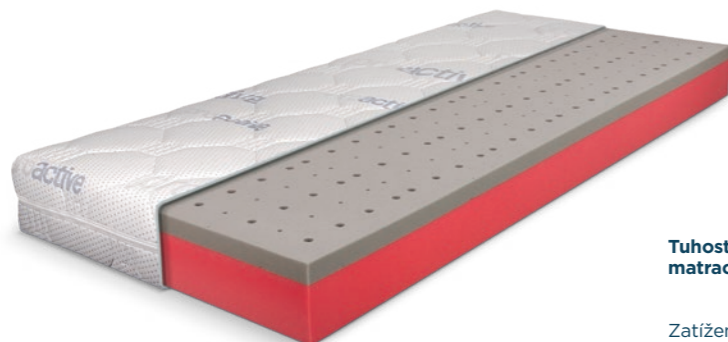

## VENDY

- vysoká dvoutuhostní sendvičová matrace z pěn SLEEPFOAM
- nopová profilace povrchu odlehčuje exponovaná místa na těle a zlepšuje prokrvení pokožky

POTAH SILVER ACTIVE

**4** ROKY ZÁRUKA

Tuhost matrace	1	2	3	4	5
	1	2	3	4	5

Zatížení max. **130** kg

Výška matrace **23** cm

Materiál jádra **PUR**

Materiál jádra **RE**

Počet zón **7**

Uložení

Rozměry	Cena
80, 90 x 200 cm	<b>4 995 Kč</b>
100 x 200 cm	<b>5 495 Kč</b>
120 x 200 cm	<b>6 995 Kč</b>
140 x 200 cm	<b>8 495 Kč</b>
160 x 200 cm	<b>9 990 Kč</b>
180 x 200 cm	<b>9 990 Kč</b>
200 x 200 cm	<b>10 990 Kč</b>

## BLUE MEDIC JUNIOR

- antibakteriální matrace pro juniory a teenagery
- vysoká prodyšnost

POTAH PROACTIVE

**4** ROKY ZÁRUKA

Tuhost matrace	1	2	3	4	5
	1	2	3	4	5

Zatížení max. **130** kg

Výška matrace **18** cm