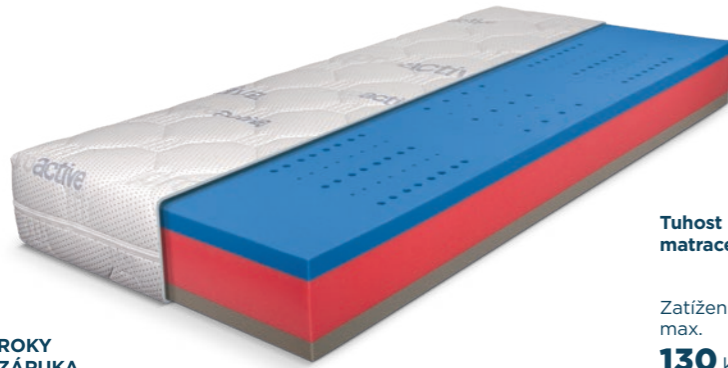

## BLUE MEDIC VISCO

- dvoutuhostní antibakteriální matrace s VISCO pěnou
- vysoká prodyšnost díky děrování ŘEŠETO
- doporučujeme při bolestech zad, kloubů a kyčlí

POTAH PROACTIVE

**4** ROKY ZÁRUKA

Tuhost matrace	1	2	3	4	5
	1	2	3	4	5

## ERGONOMIC 2

- jádro z vysoce pružné HR pěny a vrstev z pěny NEVEON
- 2cm VISCO vrstva s ergonomickými vlastnostmi
- partnerská matrace o dvou tuhostech

POTAH ADAPTIC YELLOW

**4** ROKY ZÁRUKA

Tuhost matrace	1	2	3	4	5
	1	2	3	4	5