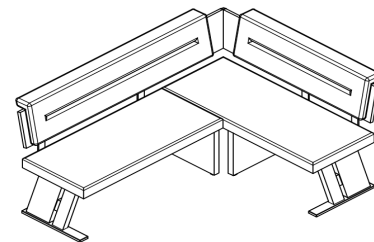

### Lavice DUO

Lavice je pravolevá, všechny provedení opěráku a boku lavice jsou za stejnou cenu

rohová 125x165 nebo 165x125 cm	28 131
rohová 140x180 nebo 180x140 cm	28 688
rohová 155x195 nebo 195x155 cm	29 904
rovná 120 cm	15 258
rovná 140 cm	16 147
rovná 160 cm	17 264
lavička bez opěry 120 cm	8 011
lavička bez opěry 140 cm	8 848
lavička bez opěry 160 cm	9 268

**zbytek látek do vyprodání zásob = na dotaz**

<b>Díly systému IKTUS KLASIK</b>	
Díl	MC
Vnitřní boky (2ks) tloušťka jednoho boku 1,8 cm	2 558
Vnitřní boky (1ks) tloušťka jednoho boku 1,8 cm	1 277
Roh (pouze lomený)	6 483
B2 - Madrid - vnější boky (2ks) tloušťka jednoho boku 4,6 cm	2 951
B14 - Bern - vnější boky (2ks) tloušťka jednoho boku 2,2 cm	3 486
Díl 40 cm	4 164
Díl 45 cm	4 391
Díl 50 cm	4 586
Díl 55 cm	4 813
Díl 60 cm	5 029
Díl 65 cm	5 240
Díl 70 cm	5 573
Díl 75 cm	5 812
Díl 80 cm	6 081
Díl 85 cm	6 307
Díl 90 cm	6 535
Díl 95 cm	6 825
Díl 100 cm	6 896
Díl 110 cm	7 371