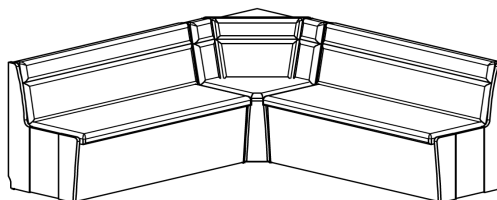

## FLEXI BOX

Variabilní lavice s možností volby rozměru na 1 cm.

Úložný prostor až k zemi s pohodlným pístovým otevíráním sedáku.

Možnost kombinování dekorů vnějšího boku.

Rohová lavice	MC
200 x 200 cm	<b>26 869</b>
165 x 200 cm	<b>24 512</b>
125 x 200 cm	<b>22 158</b>
165 x 165 cm	<b>21 451</b>
125 x 165 cm	<b>19 806</b>
125 x 125 cm	<b>17 450</b>
Příplatek za variabilní rozměr	
4708	