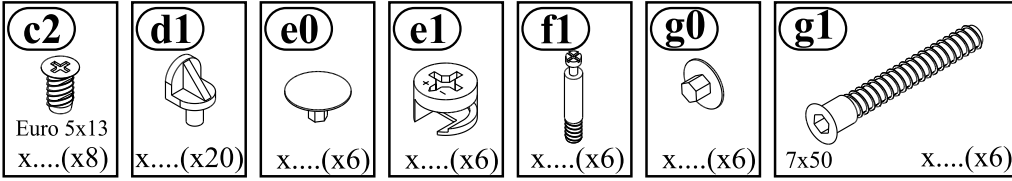

SCONTO KOMMODE K2-3D-2S

1/4
VERSION 2

MONTAGEANLEITUNG / SERVICEKARTE

1090 / 1110 / 350

SCONTO KOMMMODE K2-3D-2S

2/4
VERSION 2

SCONTO KOMMODE K2-3D-2S

3/4
VERSION 2