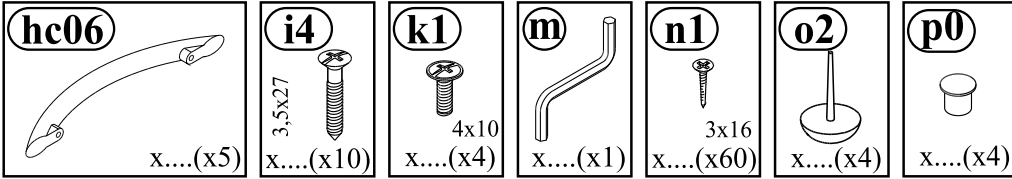

SCONTO KOMMODE K2-3D-2S

1/4
VERSION 2

MONTAGEANLEITUNG / SERVICEKARTE

1090 / 1110 / 350

SCONTO KOMMMODE K2-3D-2S

2/4
VERSION 2

SCONTO KOMMODE K2-3D-2S

3/4
VERSION 2