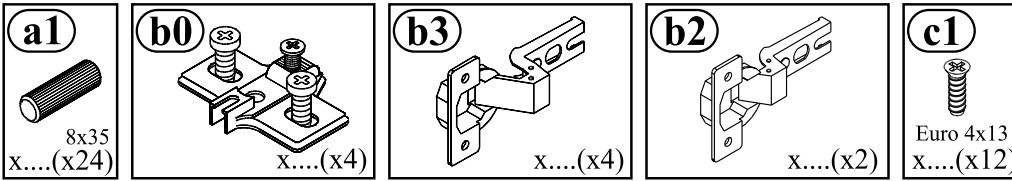

SCONTO KOMMODE K2-3D-2S

1/4
VERSION 2

MONTAGEANLEITUNG / SERVICEKARTE

1090 / 1110 / 350

SCONTO KOMMMODE K2-3D-2S

2/4
VERSION 2

SCONTO KOMMODE K2-3D-2S

3/4
VERSION 2