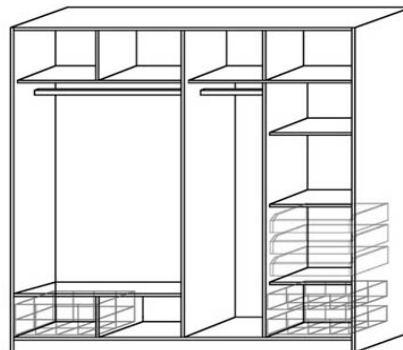

Šatník 200 - příklad použití polic 500, dělicí svislé příčky, drátěných košů, zásuvek a zásuvkového modulu T.