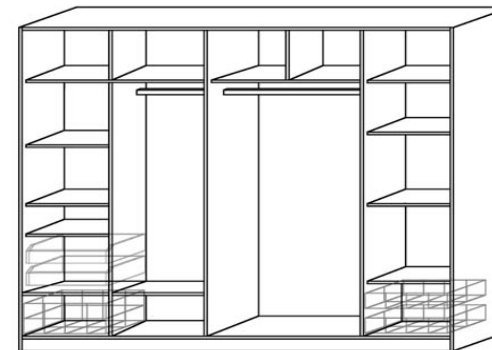

Šatník 250 - příklad použití polic 500, dělicí svislé příčky, drátěných košů, zásuvek.