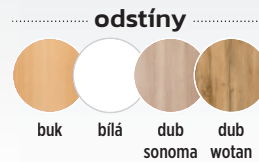

3.990 Kč / € 174

stůl CHAMPIONE

- deska lamino zesílená na 36 mm
- hrana ABS
- nohy masiv 5 x 5 cm

rozměry (cm)	90	60	77	77	47	64

3.750 Kč / € 163

stůl CHAMPIONE chrom

- deska lamino zesílená na 36 mm
- hrana ABS
- nohy kov pr. 6 cm, rektifikace (úprava výšky stolu ±1,5 cm)