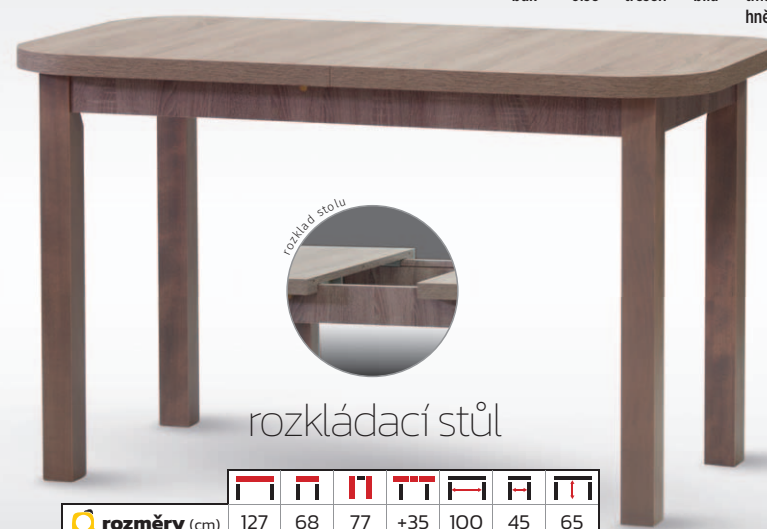

stůl **SOFT**

- deska lamino zesílená na 36 mm
- hrana ABS
- nohy masiv 6 x 6 cm

rozkládací stůl

rozměry (cm)	127	68	77	+35	100	45	65

4.350 Kč / € 190