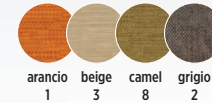

antracite 6 béžová 25 bordo 15 bronzová 11 camel 2 cappuccino 24 černá 23 hnědá 12 jeans 33 šedá 5 terracotta 10 zelená 18

látka **BOLTON new**