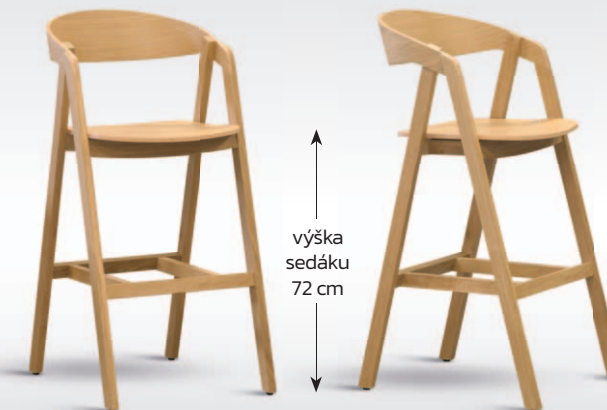

Náhledy látek najdete v tomto katalogu na stránkách 68-70.

barová židle **GURU dub**

2.990 Kč / € 130

barová židle **GURU EMPIRE dub** .. **4.350** Kč / € 190

barová židle **GURU HOME dub** **4.350** Kč / € 190