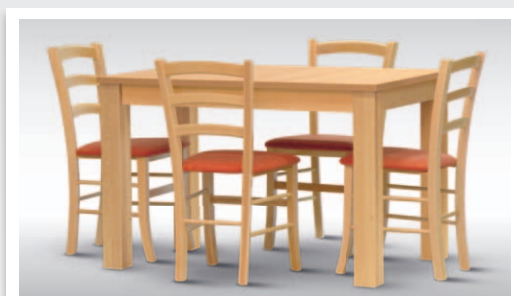

odstín **BUK**

o židlích více na str. 16

stůl CASA mia

od **5.330 Kč / € 232**

odstíny

- pevný, nebo s rozkladem
- deska lamino zesílená na 25 mm
- hrana ABS
- možnost změny síly desky (18, 36 mm) – cena na dotaz
- nohy masiv 7 x 7 cm
- možnost individuálních rozměrů – cena na dotaz