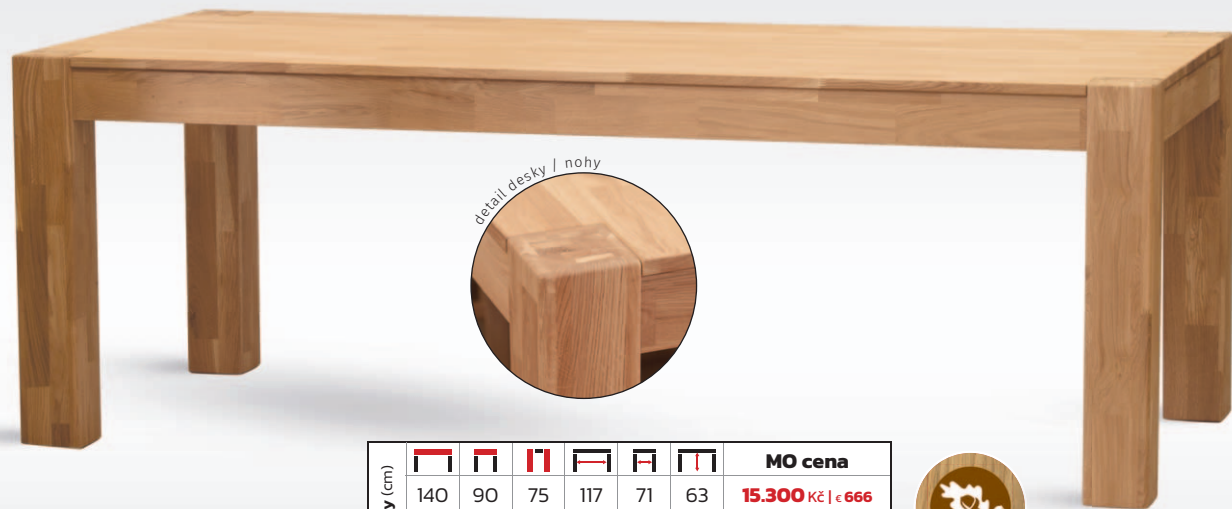

stůl **ADAM**

od **15.300** Kč / € 666

rozměry (cm)							MO cena
140	90	75	117	71	63		15.300 Kč | € 666
160	90	75	137	71	63		15.900 Kč | € 692
180	90	75	157	71	63		16.900 Kč | € 735
215	90	75	192	71	63		17.900 Kč | € 779

- deska 20 mm
- nohy masiv 11,5 x 11,5 cm
- dubová cink spárovka
- povrchová úprava tvrdý voskový olej

dub masiv

konferenční stůl **ADAM**

10.950 Kč / € 476

dub masiv

- deska zesílená na 40 mm
- nohy masiv 8 x 8 cm
- dubová cink spárovka
- povrchová úprava tvrdý voskový olej