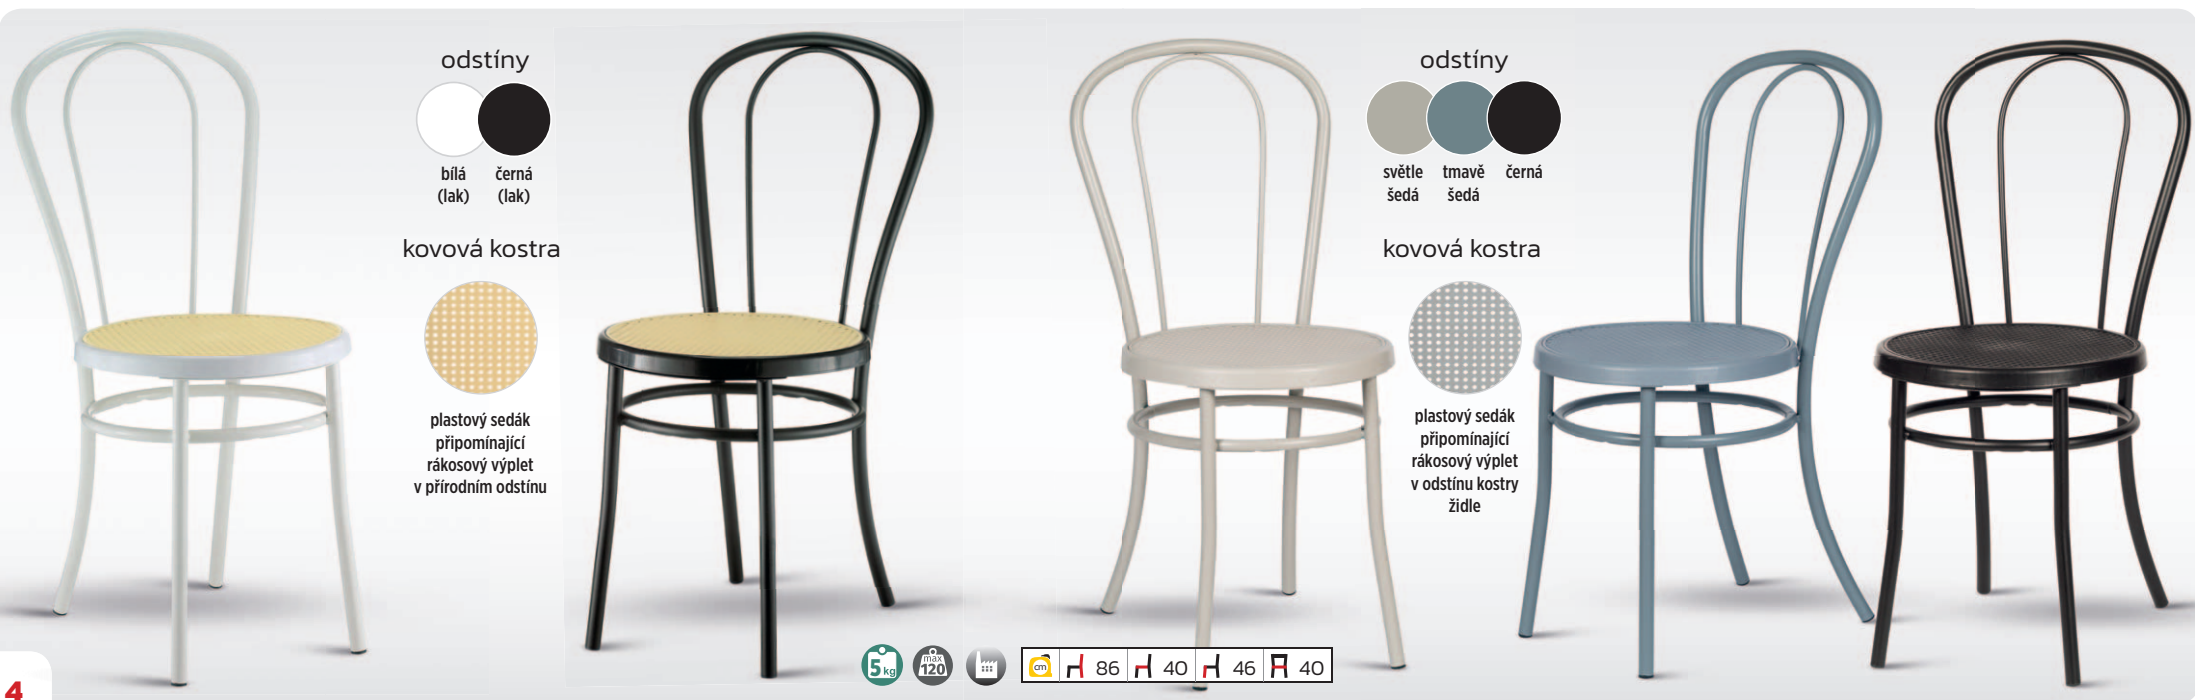

židle **BISTRO II.**

1.150 Kč / € 50