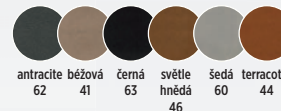

(dodání 4-6 týdnů)

látka **BOSS**

látka **EKF**

látka **VELVET**

odstíny **moření**

dub masiv

židle **VICTOR** se stolem **Y-25**
odstín **BUK** s čalouněným sedákem o stolu více na str. 37

96 cm 41 cm 46 cm 45 cm 130 cm 7 kg