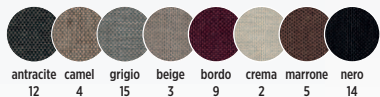

dub wotan látka EKF antracite

varianta 2

dub sonoma látka EKF cappuccino

varianta 1

buk látka EKF antracite

varianta 4

bílá látka EKF antracite

varianta 3

třešeň látka EKF cappuccino

varianta 5

tmavě hnědá látka EKF cappuccino

zakázka - **1.950** Kč / € 85
(dodání 4-6 týdnů)

(dodání 4-6 týdnů)

zakázkové látky	
EKF	VELVET
BOSS	
<small>Náhledy látek najdete v tomto katalogu na stránkách 68-70.</small>	

židle **IBIZA** se stolem **UDINE**
dub masiv / látka **CAMEL** o stolu více na str. 47

(dodání 4-6 týdnů)

látka **BOSS**

látka **EKF**

látka **VELVET**

dub masiv

6 kg 130 cm 103 cm 42 cm 48 cm 45 cm

dub **3.250** Kč / € 142