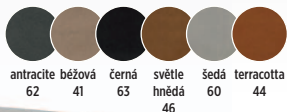

židle **IBIZA** se stolem **UDINE**
dub masiv / látka **CAMEL** o stolu více na str. 47

(dodání 4-6 týdnů)

látka **BOSS**

látka **EKF**

látka **VELVET**

dub masiv

6 kg 130 cm 103 cm 42 cm 48 cm 45 cm

dub **3.250** Kč / € 142