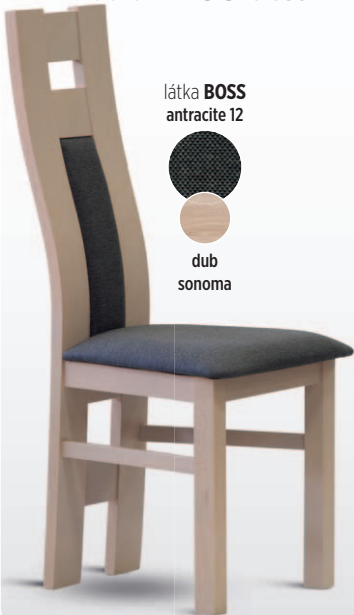

zakázkové látky

EKF	VELVET
BOSS	

dub sonoma.....**1.980 Kč / € 86**

zakázka - **2.200 Kč / € 96**

látka **BOSS**
antracite 12

dub
sonoma

dub masiv

em H 105 H 41 H 45 H 46

130 8 kg