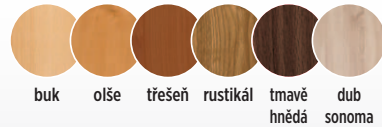

odstíny **moření**