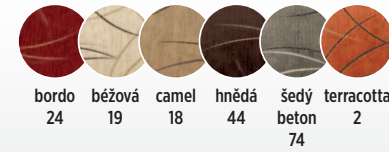

látka **TRISTAN**

židle **SIENA** s masivním sedákem ..... **1.650** Kč / € 72

židle **SIENA** s čalouněným sedákem ..... **1.650** Kč / € 72