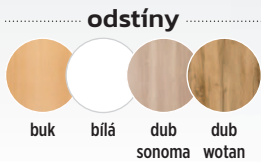

stůl CHAMPIONE

- deska lamino zesílená na 36 mm
- hrana ABS
- nohy masiv 5 x 5 cm