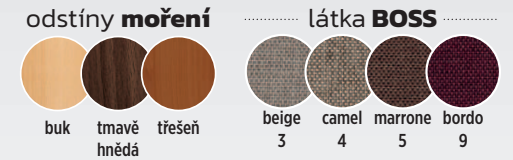

židle **AMERICA**

2.590 Kč / € 113