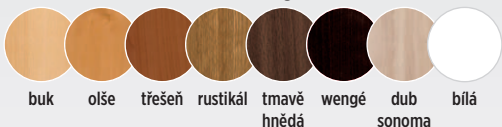

stůl CASA mia

od **5.330 Kč / € 232**

odstíny

- pevný, nebo s rozkladem
- deska lamino zesílená na 25 mm
- hrana ABS
- možnost změny síly desky (18, 36 mm) – cena na dotaz
- nohy masiv 7 x 7 cm
- možnost individuálních rozměrů – cena na dotaz