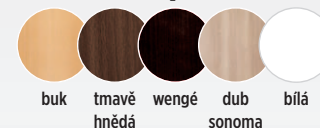

stůl CASA mia

VARIANT

od **6.490 Kč / € 283**

odstíny desky

odstíny podnože

najděte si tu svoji variantu

stůl CASA mia se židlemi GRANDE

odstín **DUB KANSAS / BÍLÁ**