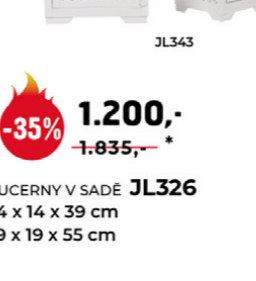

-35% 1.590,-
2.456,-*
LUCERNY V SADE LD-0322
17 x 17 x 44 cm
24,5 x 24,5 x 65 cm