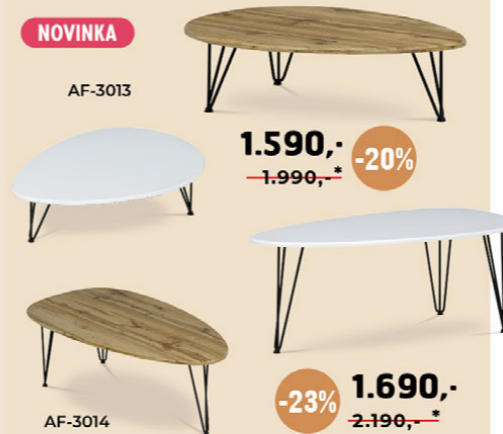

NOVINKA

-22% **1.090,-**  
~~1.390,-~~

ŽIDLE **DCL-400 RED2 / BLUE2 / CRM2 / GREY2**  
41 x 57 x 97 x 47 cm, nosnost 120 kg  
potah - vínově červená, petrolejově modrá, tmavá  
krémová a tmavě šedá látka, kovová podnož,  
antracitový mat

JÍDELNY

akce JARO 2024 | 6

-22% **1.390,-**  
~~1.790,-~~

NOVINKA

BAR ŽIDLE **AUB-827 BLUE4 / GREY4**  
45 x 50 x 89-111 x 63-86 cm, nosnost 120 kg  
potah - modrá AQUA a světle šedá sametová  
vintage látka, kovová podnož, černý mat,  
funkce - otočná o 360° a výškově nastavitelná

NOVINKA

STOLKY **AF-3013 WT / OAK / AF-3014 OAK / WT**  
93 x 69 x 26 cm / 120 x 67 x 46 cm  
MDF deska, 3D dekor divoký dub a bílý mat,  
kovová nohy, černý mat

KŘESLA A STOLKY

akce JARO 2024 | 7

NOVINKA