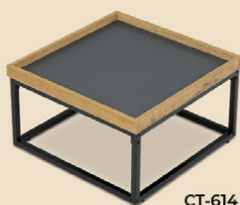

NOVINKA

1.390,-
-1.790,-* -22%

CT-614