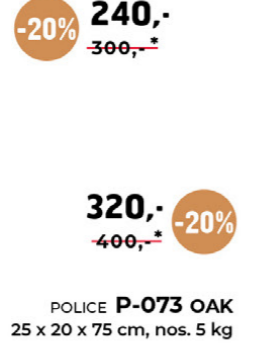

-20% 320,-
400,-*
POLICE P-073 OAK
25 x 20 x 75 cm, nos. 5 kg