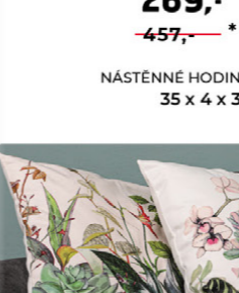

-42% 149,-
258,-*
NÁSTĚNNÉ HODINY HA1705
34 x 4 x 34 cm