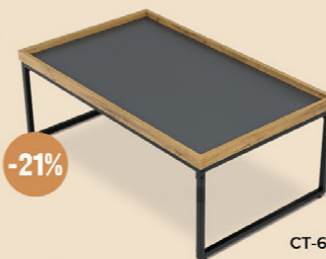

NOVINKA

1.390,-
-1.790,-* -22%

CT-614

CT-613

2.090,-
-2.690,-* -22%

STOLKY **CT-614 OAK / CT-613 OAK**
53 x 53 x 30 cm / 100 x 60 x 39 cm
deska MDF, šedý dekor, lemování MDF 3D dekor
divoký dub, kovová podstava, černý mat

KŘESLA A STOLKY

akce JARO 2024 | 8

best seller

-22%
11.990,-
15.290,-*

KŘESLO S ELEKTRO OVLÁDÁNÍM
TV-1171 CAP2
78 x 90-178 x 114-149 x 50 cm,
nosnost 140 kg
potah - cappuccino látka,
TOP - 2 motory 230V / 29V,
funkce - Relax I, II a Výklon,
kabelový ovladač polohování

NOVINKA

1.890,-
-2.390,-* -21%

CT-612

CT-611

-25%
1.190,-
1.590,-*

STOLKY **CT-611 OAK / CT-612 OAK**
100 x 60 x 39 cm / 53 x 53 x 30 cm
deska MDF, šedý dekor, lemování MDF 3D dekor
divoký dub, kovová podstava, černý mat

KŘESLA A STOLKY

akce JARO 2024 | 9

NOVINKA

-20%
8.790,-
10.990,-*

KŘESLO S ELEKTRICKÝM OVLÁDÁNÍM
TV-335 BR3
90 x 90 x 105 x 51 cm, nosnost 130 kg
potah - hnědá látka v dekoru vintage kůže,
funkce - Relax I, II a Výklon, TOP - 1 motor 230V,
kabelový ovladač polohování

NOVINKA

-22%
5.990,-
7.690,-*

RELAXAČNÍ KŘESLO
TV-7033 GRN / GREY
67 x 89 x 99 x 48 cm,
nosnost 130 kg
potah - zelená a šedá ekokůže,
manuální polohování
Relax I a II

-20%
3.190,-
3.990,-*

STOLEK **AHG-281 GREY**
120 x 60 x 43 cm
deska - slinutý kámen / MDF, matný šedý
mramor „East Pole Island“ / světlý dub,
kov, černý mat

NOVINKA

-20%
3.190,-
3.990,-*

KŘESLO **AK-282 BLUE**
69 x 80 x 77 x 39 cm, nosnost 135 kg
potah - tyrkysově modrá ekokůže,
kovová podnož, černý mat

NOVINKA

-35%
649,-
996,-*

UM0994

UM0980

-36%
899,-
1.396,-*

STOJANY NA DŘEVO
UM0994 BK / UM0980 BK
pr. 50 x 27 cm / pr. 70 x 29 cm
kovová konstrukce, černý mat

NOVINKA

-22%
1.090,-
1.390,-*

PŘÍSTAVNÉ STOLKY
CT-607 GREY / AF-3006 OAK
50 x 30 x 60 cm
MDF deska, šedý mat / 3D dekor divoký
dub, kov, černý mat

-22%
3.590,-
4.590,-*