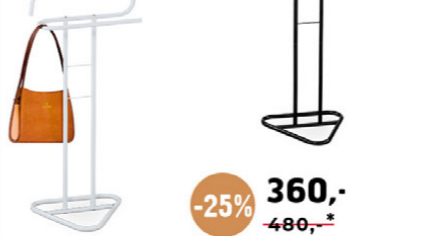

SLUHA 81119 WT / BK
43 x 37 x 108 cm, nosnost 4 kg
kov, bílý a černý mat