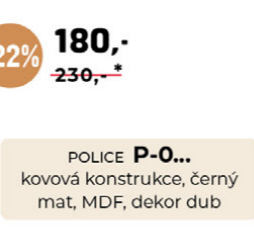

-24% 160,-
210,-*
POLICE P-062 OAK
40 x 10 x 15 cm, nos. 5 kg