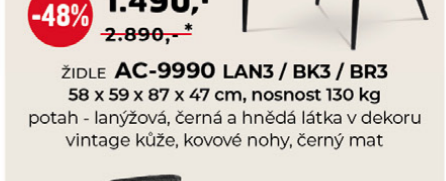

STŮL HT-740 OAK
140 x 85 x 75 cm
MDF deska, 3D dekor divoký dub, kovové nohy, černý mat

ŽIDLE **DCH-356 GREY2**
63 x 61 x 95 x 52 cm, nosnost 120 kg
potah - šedá látka v dekoru vintage kůže, kovové nohy, černý mat, vratný mechanismus

-48%
1.490,-
2.890,-*