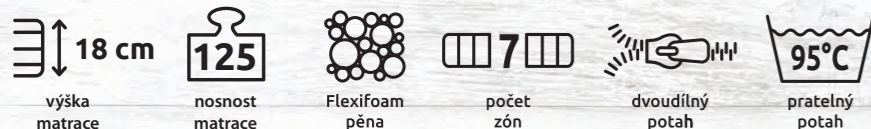

MAX

Tužší matrace z kvalitních pěn Flexifoam® pro osoby, které kladou důraz na odolnost, stabilitu a pohodlí. Na jedné straně pěna s masážní 7 zónovou profilací pro jemnou masáž a uvolnění svalů v průběhu spánku a pohodlí a na straně druhé rovná strana pro klasický pocit ležení. Jemný a odolný potah Mikroklimatik prátelný na 95 °C pro dokonalou hygienu lůžka.

Strana RELAX z pěny Flexifoam® se 7- zónovým masážním profilem

REKOGREEN – tlakově pojená pěna Flexifoam® pro maximální odolnost

Strana KLASIK z pěny Flexifoam® – tužší klasická rovná strana

Snímatelný a prátelný potah MIKROKLIMATIK

Cena za 1ks (80x200 | 90x200)

18 cm **2.990 Kč**

Matrace Max, dostupná pouze v uvedených rozměrech.

Cena za 1 ks:
2.990,-

záruka
2 roky

- LUKAVICE, Lukavice 309 (u Žamberka) tel.: 465 620 055, mob.: 774 377 229
- PARDUBICE, Bratranců Veverkových 1200 (bývalá Delvita) tel.: 466 303 550, mob.: 608 073 384
- PELHŘIMOV, Křemešnická 650 (areál Alfatexu) tel.: 565 332 055, mob.: 608 073 375
- PÍSEK, Harantova 1755/22 tel.: 383 323 275, mob.: 608 073 386
- PRACHATICE, Žernovická 257 (bývalý areál ČSAD) tel.: 388 310 062, mob.: 608 073 385
- PŘÍBRAM, Brodská 132 (OD Fialka) tel.: 318 632 390, mob.: 739 026 994
- SEMILY, Jiráskova 519 (vedle bývalé pekárny) tel.: 481 621 388, mob.: 608 073 379
- SVITAVY, Tovární 3 (pod vlakovým nádražím) tel.: 461 533 772, mob.: 608 073 376

- tel.: 465 620 055, mob.: 774 377 229
- tel.: 466 303 550, mob.: 608 073 384
- tel.: 565 332 055, mob.: 608 073 375
- tel.: 383 323 275, mob.: 608 073 386
- tel.: 388 310 062, mob.: 608 073 385
- tel.: 318 632 390, mob.: 739 026 994
- tel.: 481 621 388, mob.: 608 073 379
- tel.: 461 533 772, mob.: 608 073 376

Ceny jsou uvedeny v Kč, včetně DPH. Platí pro uvedené rozměry matrací, ostatní ceny a rozměry dle platného ceníku. Atypický rozměr do rozměru 90x200 +10% k typickému rozměru. Atypický rozměr nad rozměr 90x200 +10% k nejbližšímu vyššímu rozměru. Výrobce si vyhrazuje právo na tiskové chyby a změny v akci.