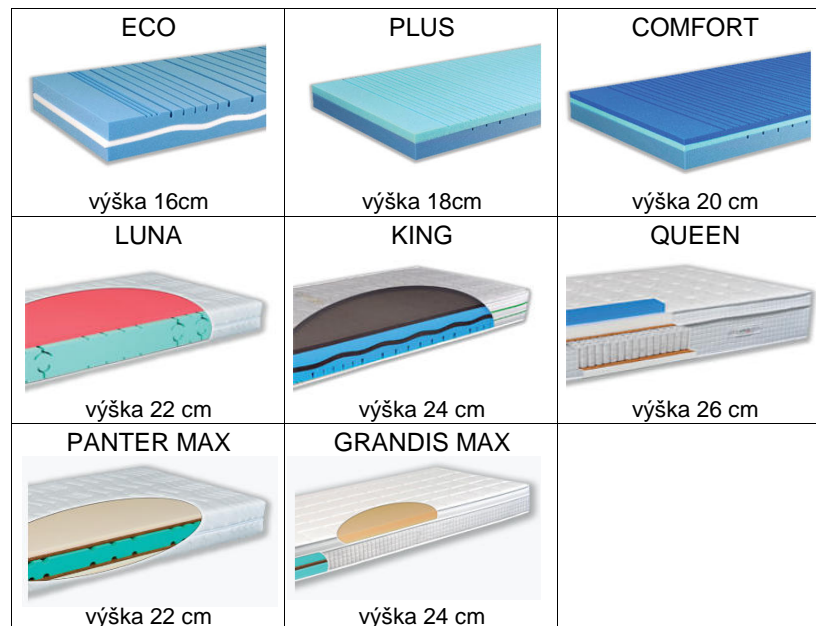

Matrace čalouněné látkami Bombay								
Poločalouněné matrace				Celočalouněné matrace				
Rovná 90x200 cm		Půlená rovná 2x45x200 cm		Rovná 90x200 cm		Půlená rovná 2x45x200 cm		
obj. č.	cena	obj. č.	cena	obj. č.	cena	obj. č.	cena	cena
ECO	ZMB01KB	6 708,-	ZMB02KB	7 722,-	ZMB01CB	7 098,-	ZMB02CB	8 034,-
PLUS	ZMB03KB	7 722,-	ZMB04KB	8 815,-	ZMB03CB	8 113,-	ZMB04CB	9 126,-
COMFORT	ZMB05KB	9 204,-	ZMB06KB	10 373,-	ZMB05CB	9 593,-	ZMB06CB	10 765,-

Matrace čalouněné látkou Verona								
Poločalouněné matrace				Celočalouněné matrace				
Rovná 90x200 cm		Půlená rovná 2x45x200 cm		Rovná 90x200 cm		Půlená rovná 2x45x200 cm		
obj. č.	cena	obj. č.	cena	obj. č.	cena	obj. č.	cena	cena
ECO	ZMB01KV	8 050,-	ZMB02KV	9 266,-	ZMB01CV	8 516,-	ZMB02CV	9 640,-
PLUS	ZMB03KV	9 266,-	ZMB04KV	10 578,-	ZMB03CV	9 734,-	ZMB04CV	10 952,-
COMFORT	ZMB05KV	11 045,-	ZMB06KV	12 450,-	ZMB05CV	11 513,-	ZMB06CV	12 917,-

Cena matrace 80x200 cm je stejná jako 90x200 cm
Cena matrace 2x40x200 cm je stejná jako 2x45x200 cm
Prodloužení matrace na 220 cm za příplatek 20 %

Matrace se zvýšenou nosností do 180kg:

- PANTER MAX
- GRANDIS MAX