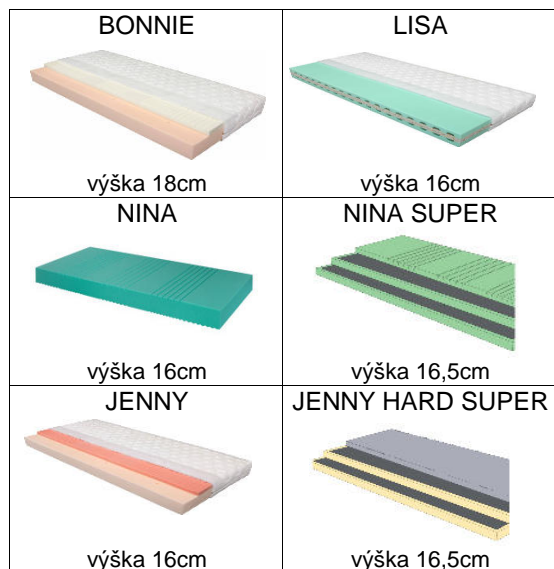

Matrace s potahem New Jersey			
	Rovná 90x200 cm		Půlená ZKOSENÁ 2x45x200 cm	
	obj. č.	cena	obj. č.	cena
LISA	ZMJ22	8 227,-	ZMJ24	9 235,-
NINA	ZMJ72	8 932,-	ZMJ74	9 939,-
NINA SUPER	ZMJ82	11 138,-	ZMJ84	12 271,-
JENNY	ZMJ42	9 317,-	ZMJ44	10 320,-
JENNY H.SUP.	ZMJ92	12 751,-	ZMJ94	13 857,-
BONNIE	ZMJ52	11 050,-	ZMJ54	12 090,-

Cena matrace 80x200 cm je stejná jako 90x200 cm
Cena matrace 2x40x200 cm je stejná jako 2x45x200 cm
Prodloužení matrace na 220 cm za příplatek 20 %

Matrace se zvýšenou nosností do 180kg:
- NINA SUPER
- JENNY HARD SUPER

	Matrace čalouněné látkami Bombay							
	Poločalouněné matrace				Celočalouněné matrace			
	Rovná 90x200 cm		Půlená ZKOSENÁ 2x45x200 cm		Rovná 90x200 cm		Půlená ZKOSENÁ 2x45x200 cm	
obj. č.	cena	obj. č.	cena	obj. č.	cena	obj. č.	cena	
LISA	ZMJ22KB	10 920,-	ZMJ24KB	12 508,-	ZMJ22CB	11 133,-	ZMJ24CB	13 467,-
NINA	ZMJ72KB	11 870,-	ZMJ74KB	13 495,-	ZMJ72CB	12 024,-	ZMJ74CB	14 386,-
NINA SUPER	ZMJ82KB	14 049,-	ZMJ84KB	15 699,-	ZMJ82CB	14 285,-	ZMJ84CB	16 683,-
JENNY	ZMJ42KB	12 168,-	ZMJ44KB	13 777,-	ZMJ42CB	12 341,-	ZMJ44CB	14 683,-
JENNY H.SUP.	ZMJ92KB	15 530,-	ZMJ94KB	17 125,-	ZMJ92CB	15 840,-	ZMJ94CB	18 166,-
BONNIE	ZMJ52KB	13 910,-	ZMJ54KB	15 521,-	ZMJ52CB	14 263,-	ZMJ54CB	16 625,-

	Matrace čalouněné látkou Goren							
	Poločalouněné matrace				Celočalouněné matrace			
	Rovná 90x200 cm		Půlená ZKOSENÁ 2x45x200 cm		Rovná 90x200 cm		Půlená ZKOSENÁ 2x45x200 cm	
obj. č.	cena	obj. č.	cena	obj. č.	cena	obj. č.	cena	
LISA	ZMJ22KG	10 920,-	ZMJ24KG	12 508,-	ZMJ22CG	11 133,-	ZMJ24CG	13 467,-
NINA	ZMJ72KG	11 870,-	ZMJ74KG	13 495,-	ZMJ72CG	12 024,-	ZMJ74CG	14 386,-
NINA SUPER	ZMJ82KG	14 049,-	ZMJ84KG	15 699,-	ZMJ82CG	14 285,-	ZMJ84CG	16 683,-
JENNY	ZMJ42KG	12 168,-	ZMJ44KG	13 777,-	ZMJ42CG	12 341,-	ZMJ44CG	14 683,-
JENNY H.SUP.	ZMJ92KG	15 530,-	ZMJ94KG	17 125,-	ZMJ92CG	15 840,-	ZMJ94CG	18 166,-
BONNIE	ZMJ52KG	13 910,-	ZMJ54KG	15 521,-	ZMJ52CG	14 263,-	ZMJ54CG	16 625,-

	Matrace čalouněné látkou Verona							
	Poločalouněné matrace				Celočalouněné matrace			
	Rovná 90x200 cm		Půlená ZKOSENÁ 2x45x200 cm		Rovná 90x200 cm		Půlená ZKOSENÁ 2x45x200 cm	
obj. č.	cena	obj. č.	cena	obj. č.	cena	obj. č.	cena	
LISA	ZMJ22KV	13 677,-	ZMJ24KV	16 227,-	ZMJ22CV	14 208,-	ZMJ24CV	17 446,-
NINA	ZMJ72KV	14 860,-	ZMJ74KV	17 499,-	ZMJ72CV	15 302,-	ZMJ74CV	18 616,-
NINA SUPER	ZMJ82KV	17 067,-	ZMJ84KV	19 767,-	ZMJ82CV	17 566,-	ZMJ84CV	20 961,-
JENNY	ZMJ42KV	15 199,-	ZMJ44KV	17 822,-	ZMJ42CV	15 650,-	ZMJ44CV	18 951,-
JENNY H.SUP.	ZMJ92KV	18 565,-	ZMJ94KV	21 167,-	ZMJ92CV	19 111,-	ZMJ94CV	22 386,-
BONNIE	ZMJ52KV	17 435,-	ZMJ54KV	20 132,-	ZMJ52CV	18 073,-	ZMJ54CV	21 490,-