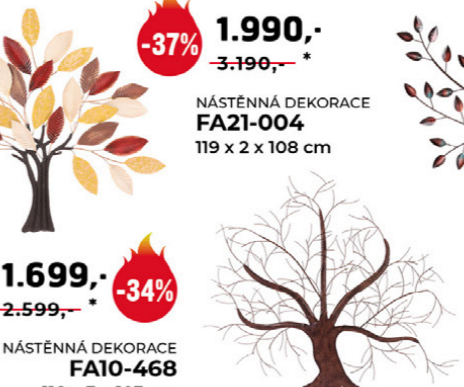

NÁSTĚNNÁ DEKORACE FA21-004
119 x 2 x 108 cm **1.990,-** ~~3.190,-~~ **-37%**