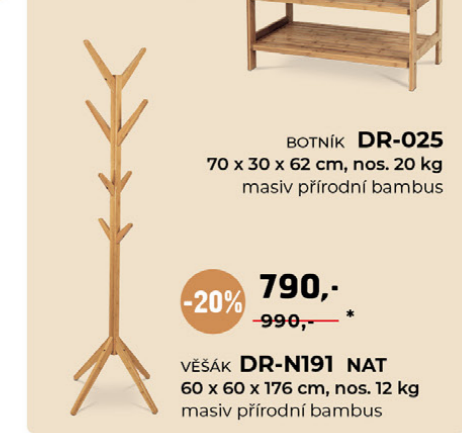

REGÁL **DR-N133 NAT / DR-N131 NAT / DR-N134 NAT**  
60 x 35 x 148 / 42 x 28 x 139 / 42 x 35 x 165 cm, nos. 10 kg  
masiv přírodní jedle

REGÁLY **DR-011-3 / 4**  
37 x 33 x 140 / 100 cm,  
nosnost 15 / 12 kg  
masiv přírodní bambus

950,-  
1.190,-

790,-  
990,-

REGÁL **DR-013-4**  
30 x 29 x 100 cm,  
nosnost 12 kg  
masiv přírodní bambus,  
MDF, bílý mat

REGÁL **DR-012-2**  
34 x 33 x 78 cm,  
nosnost 6 kg  
masiv přírodní bambus,  
šedá látka

SERVIROVACÍ STOLEK  
**DR-046**  
50 x 37 x 83 cm,  
nosnost 20 kg  
masiv přírodní bambus,  
pojezd s aretací

SLUHA **DR-045**  
39 x 35 x 103 cm, nos. 5 kg  
masiv přírodní bambus

VEŠÁK **DR-N191 NAT**  
60 x 60 x 176 cm, nos. 12 kg  
masiv přírodní bambus