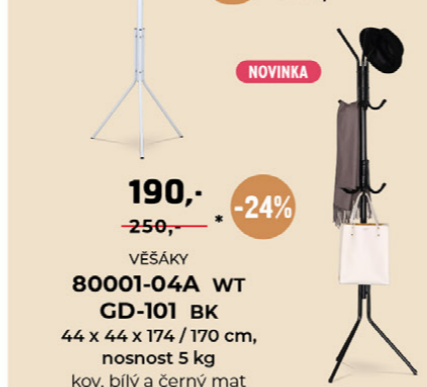

NOVINKA
VĚŠÁKY
80001-04A WT
GD-101 BK
44 x 44 x 174 / 170 cm,
nosnost 5 kg
kov, bílý a černý mat **190,-** ~~250,-~~ **-24%**

Veselé Vánoce
...vám přinese
anděl, posel
Vánoce...

NOVINKY