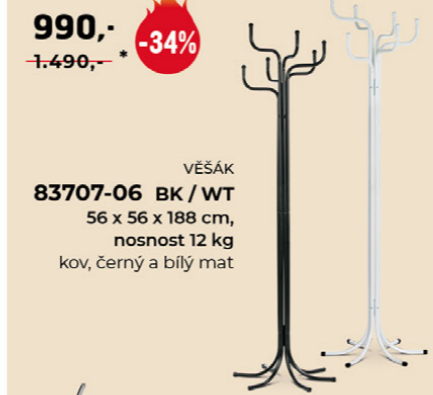

VĚŠÁK
83707-06 BK / WT
56 x 56 x 188 cm,
nosnost 12 kg
kov, černý a bílý mat **990,-** ~~1.490,-~~ **-34%**