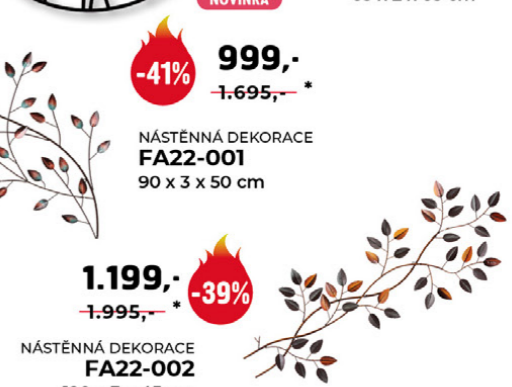

NÁSTĚNNÁ DEKORACE FA22-001
90 x 3 x 50 cm **999,-** ~~1.695,-~~ **-41%**