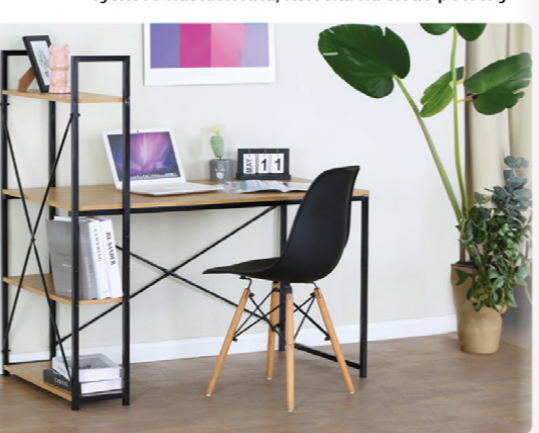

HERNÍ KŘESLA A DĚTSKÉ ŽIDLE

akce VÁNOCE 2023 | 12

KŘESLO **KA-Y316 RED**
71 x 71 x 121-128 x 44-51 cm
potah - černá ekokůže, červené prošití,
synchronní mechanika, 3D područky, dekor Carbon

ŽIDLE **KA-G406 RED / GREY**
66 x 73 x 115-122 x 42-49 cm
potah - černá ekokůže, červená, šedá a černá
látka MESH, houpačí mechanika

KŘESLO **KA-Y322 RED**
64 x 69 x 116-123 x 40-48 cm
potah - červená a černá ekokůže, černá síťovina
MESH, permanent contact mechanika s aretací,
odnímatelný polštář

KŘESLO **KA-L626 RED / GREY**
63 x 65 x 113-123 x 48-58 cm
potah - červená, šedá
a černá ekokůže, houpačí mechanika,
polohování opěradla 90°- 135°, odnímatelné polštářky

KŘESLO **KA-Y326 GREY**
66 x 69 x 114-124 x 49-59 cm
potah - šedá, černá a bílá ekokůže
a černá látka, bílé prošití, houpačí mechanika

KŘESLO **KA-F07 RED**
73 x 70 x 124-131 x 46-53 cm
potah - červená, černá sametová látka
a ekokůže, červené prošití,
houpačí mechanika, polohování
opěradla 90°- 180°, 3D područky

3.990,-
5.990,-

NOVINKA
ŽIDLE **KA-V318 YEL / RED / BLUE / GREY / BK**
64 x 58 x 100-110 x 45-55 cm
potah - žlutá, červená, modrá, šedá a černá látka, černá
síťovina, houpačí mechanika, odklápěcí područky,
2D bederní opěrka, kolečka na tvrdé povrchy

DĚTSKÁ ŽIDLE **KA-W022 BK**
57 x 51 x 79-92 x 41-54 cm
potah - černá látka a síťovina MESH,
výškově nastavitelná

DĚTSKÁ ŽIDLE **KA-R204 RED**
65 x 55 x 92-101 x 47-56 cm
potah - šedá látka, plastové opěradlo,
výškově nastavitelná, kolečka na tvrdé povrchy

ŽIDLE **KA-V318 YEL / RED / BLUE / GREY / BK**
64 x 58 x 100-110 x 45-55 cm
potah - žlutá, červená, modrá, šedá a černá látka, černá
síťovina, houpačí mechanika, odklápěcí područky,
2D bederní opěrka, kolečka na tvrdé povrchy

PRACOVNÍ STŮL **GD-520 OAK**
121 x 64 x 120 / 75 cm
deska stolu a police - MDF, dekor
divoký dub, kovová podnož, černý mat

NOVINKA