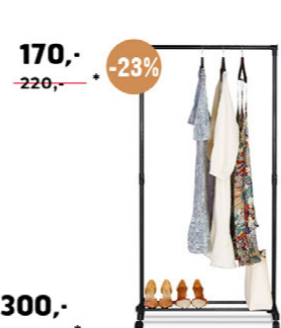

STOJAN GD-157 BK
74 x 41 x 157 cm, nos. 5 kg
kov a plast, černý mat **170,-** ~~220,-~~ **-23%**