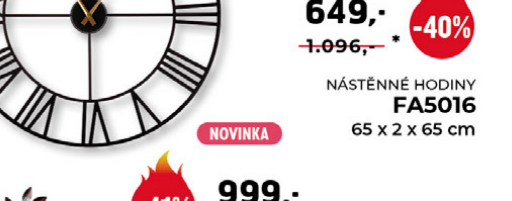

NÁSTĚNNÉ HODINY FA5015
65 x 2 x 65 cm **649,-** ~~1.096,-~~ **-40%**