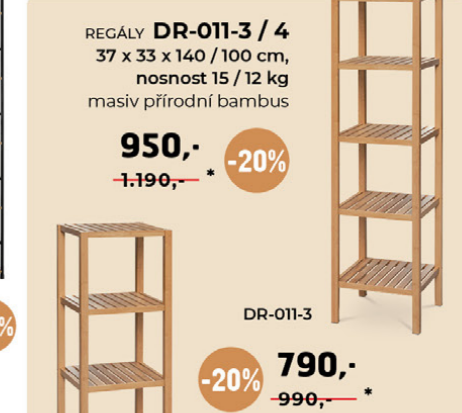

REGÁLY **DR-011-3 / 4**
37 x 33 x 140 / 100 cm,
nosnost 15 / 12 kg
masiv přírodní bambus

950,-
1.190,-