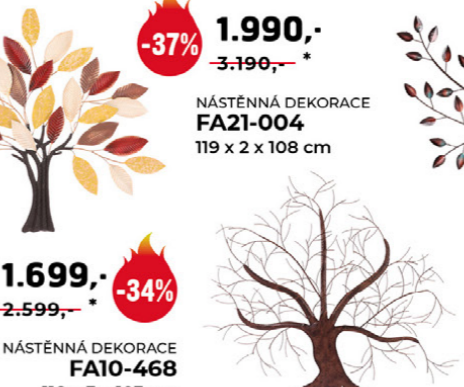

LUCERNY V SADĚ LD-0336
22 x 22 x 43 cm
33 x 33 x 62 cm **1.599,-** ~~2.713,-~~ **-41%**