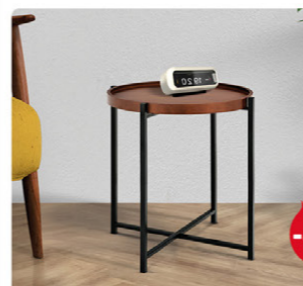

STOLEK 80135-12 WAL
pr. 50 x 50 cm
překlíčka, moření ořech, kov,
černý mat, odnímatelný táč

-40%
1.190,-
1.990,-*

STOLEK 84056-14 BK
27 x 41 x 63 cm
deska - černé lamino,
kov, černý mat